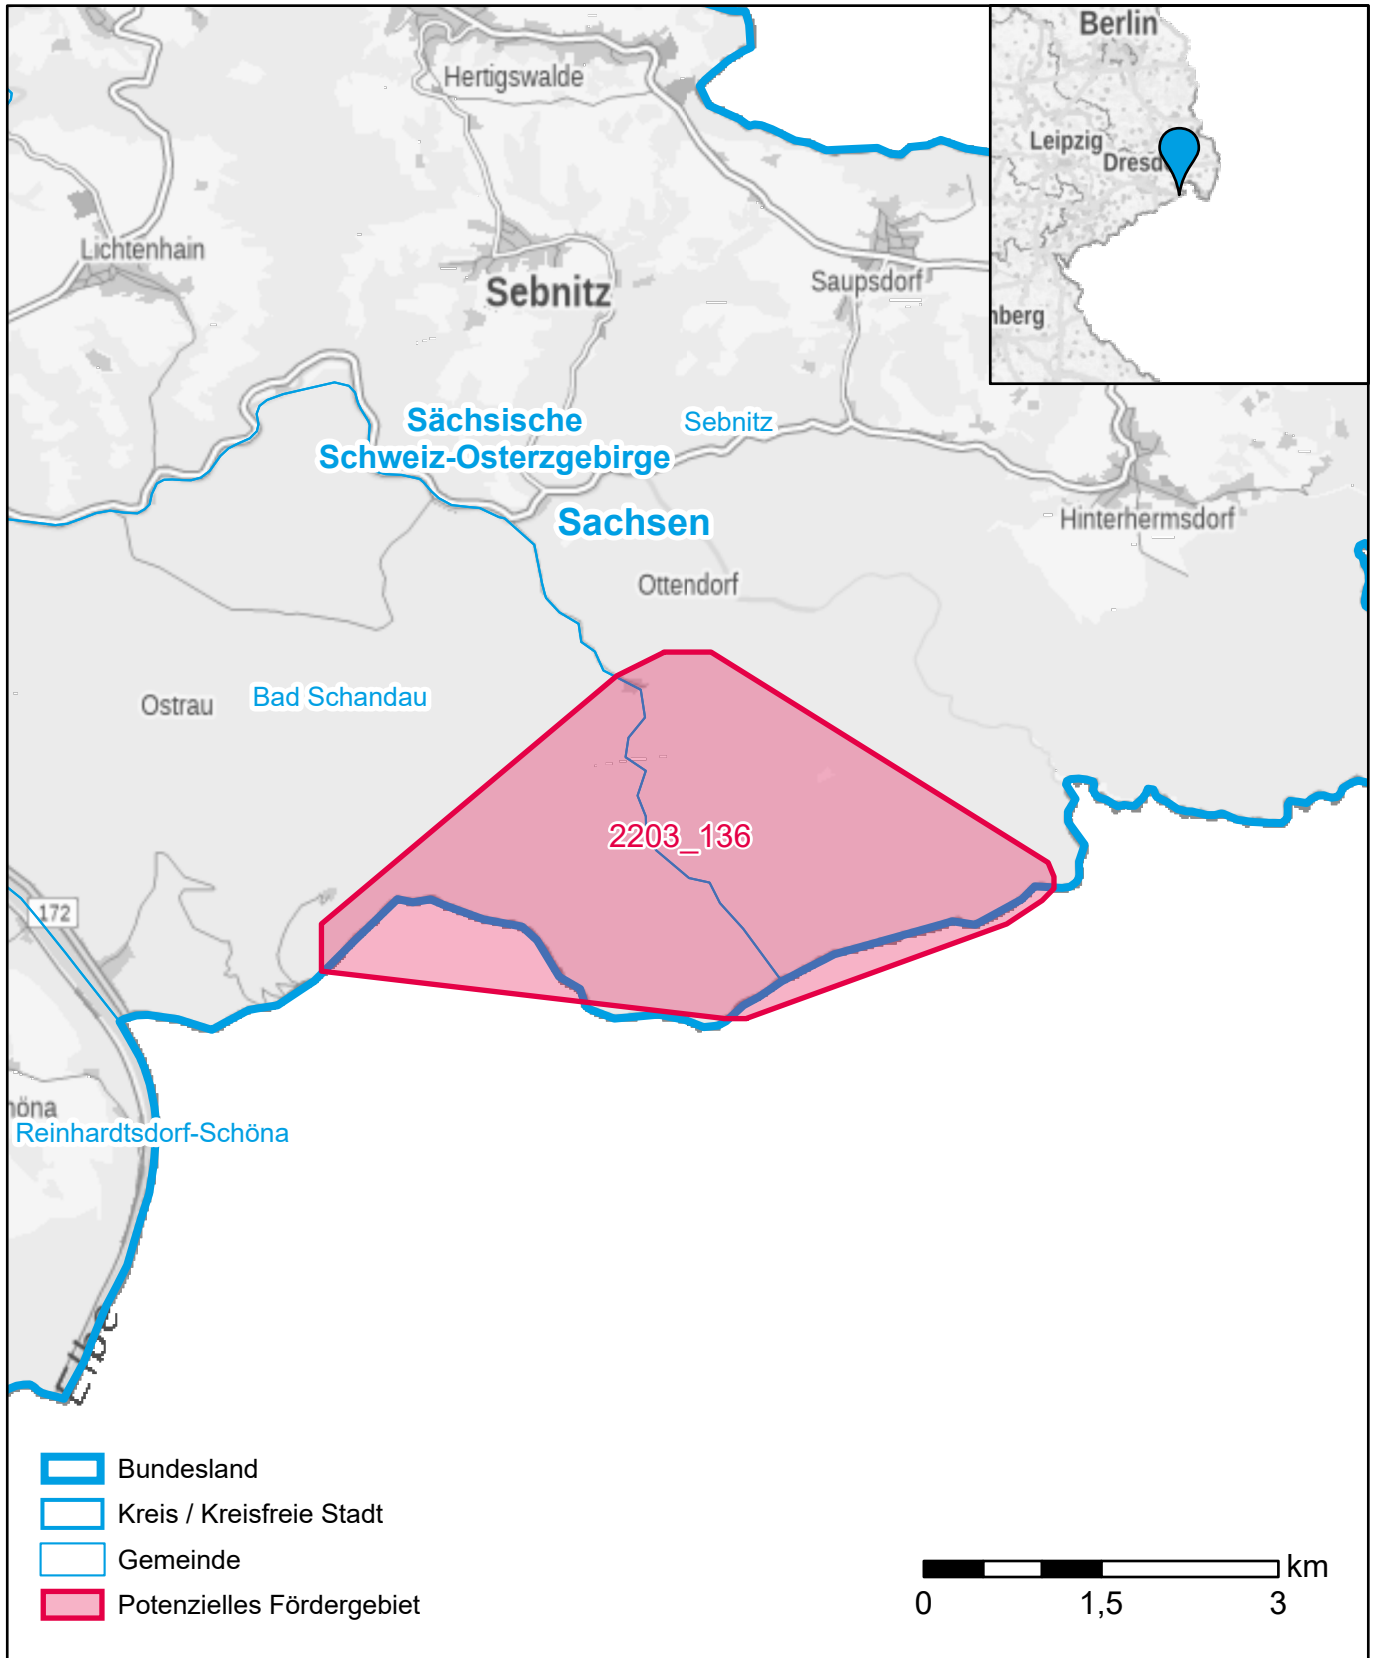

# Markterkundungsverfahren zur Schließung weißer Flecken

Sachsen, Landkreis Sächsische Schweiz-Osterzgebirge  
Gebiets-ID: 2203\_136

Darstellung: Planstand Juni 2022  
Datenbasis: MIG Juni 2022  
Hintergrundkarte: © GeoBasis-DE / BKG (2022)