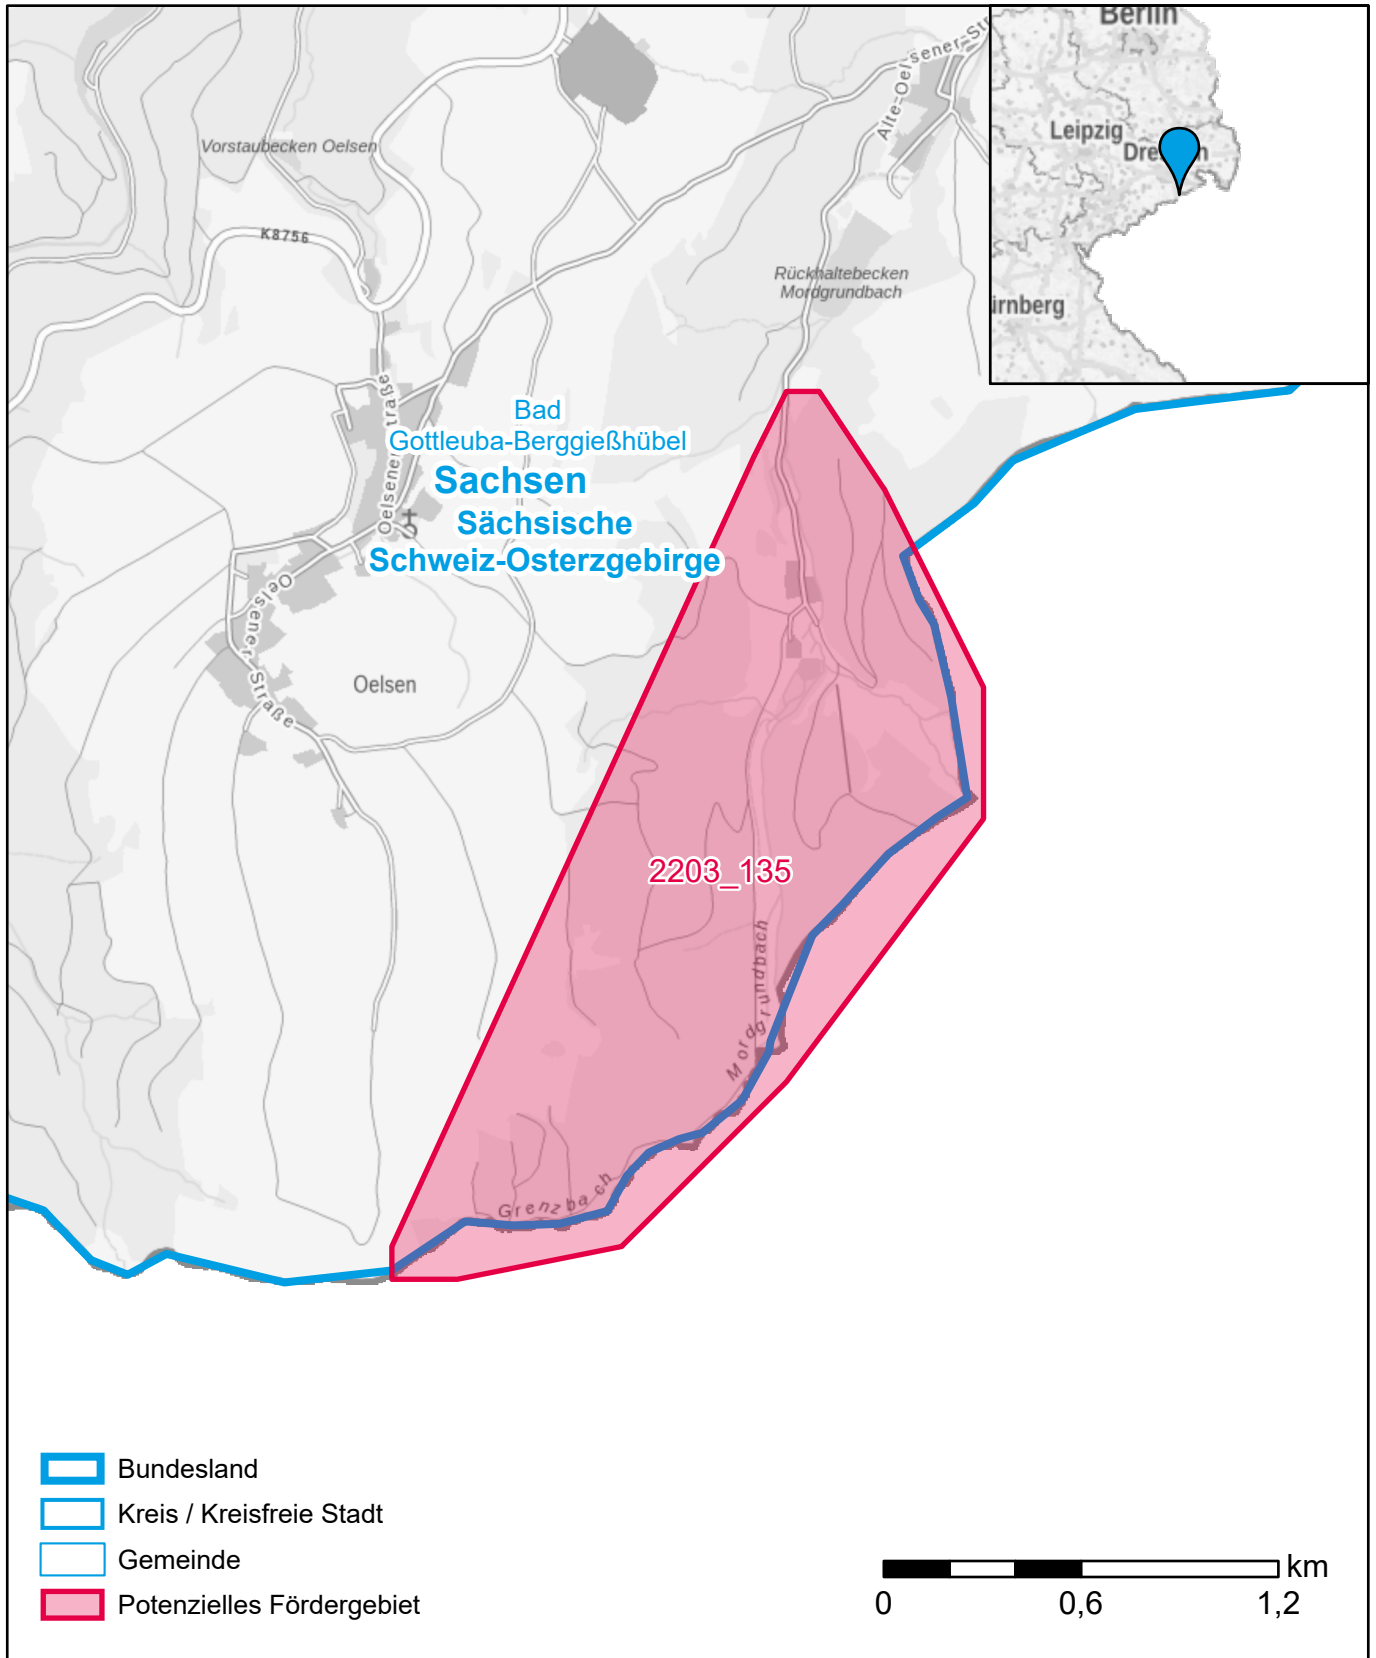

Markterkundungsverfahren zur Schließung weißer Flecken

Sachsen, Landkreis Sächsische Schweiz-Osterzgebirge
Gebiets-ID: 2203_135

Darstellung: Planstand Juni 2022
Datenbasis: MIG Juni 2022
Hintergrundkarte: © GeoBasis-DE / BKG (2022)