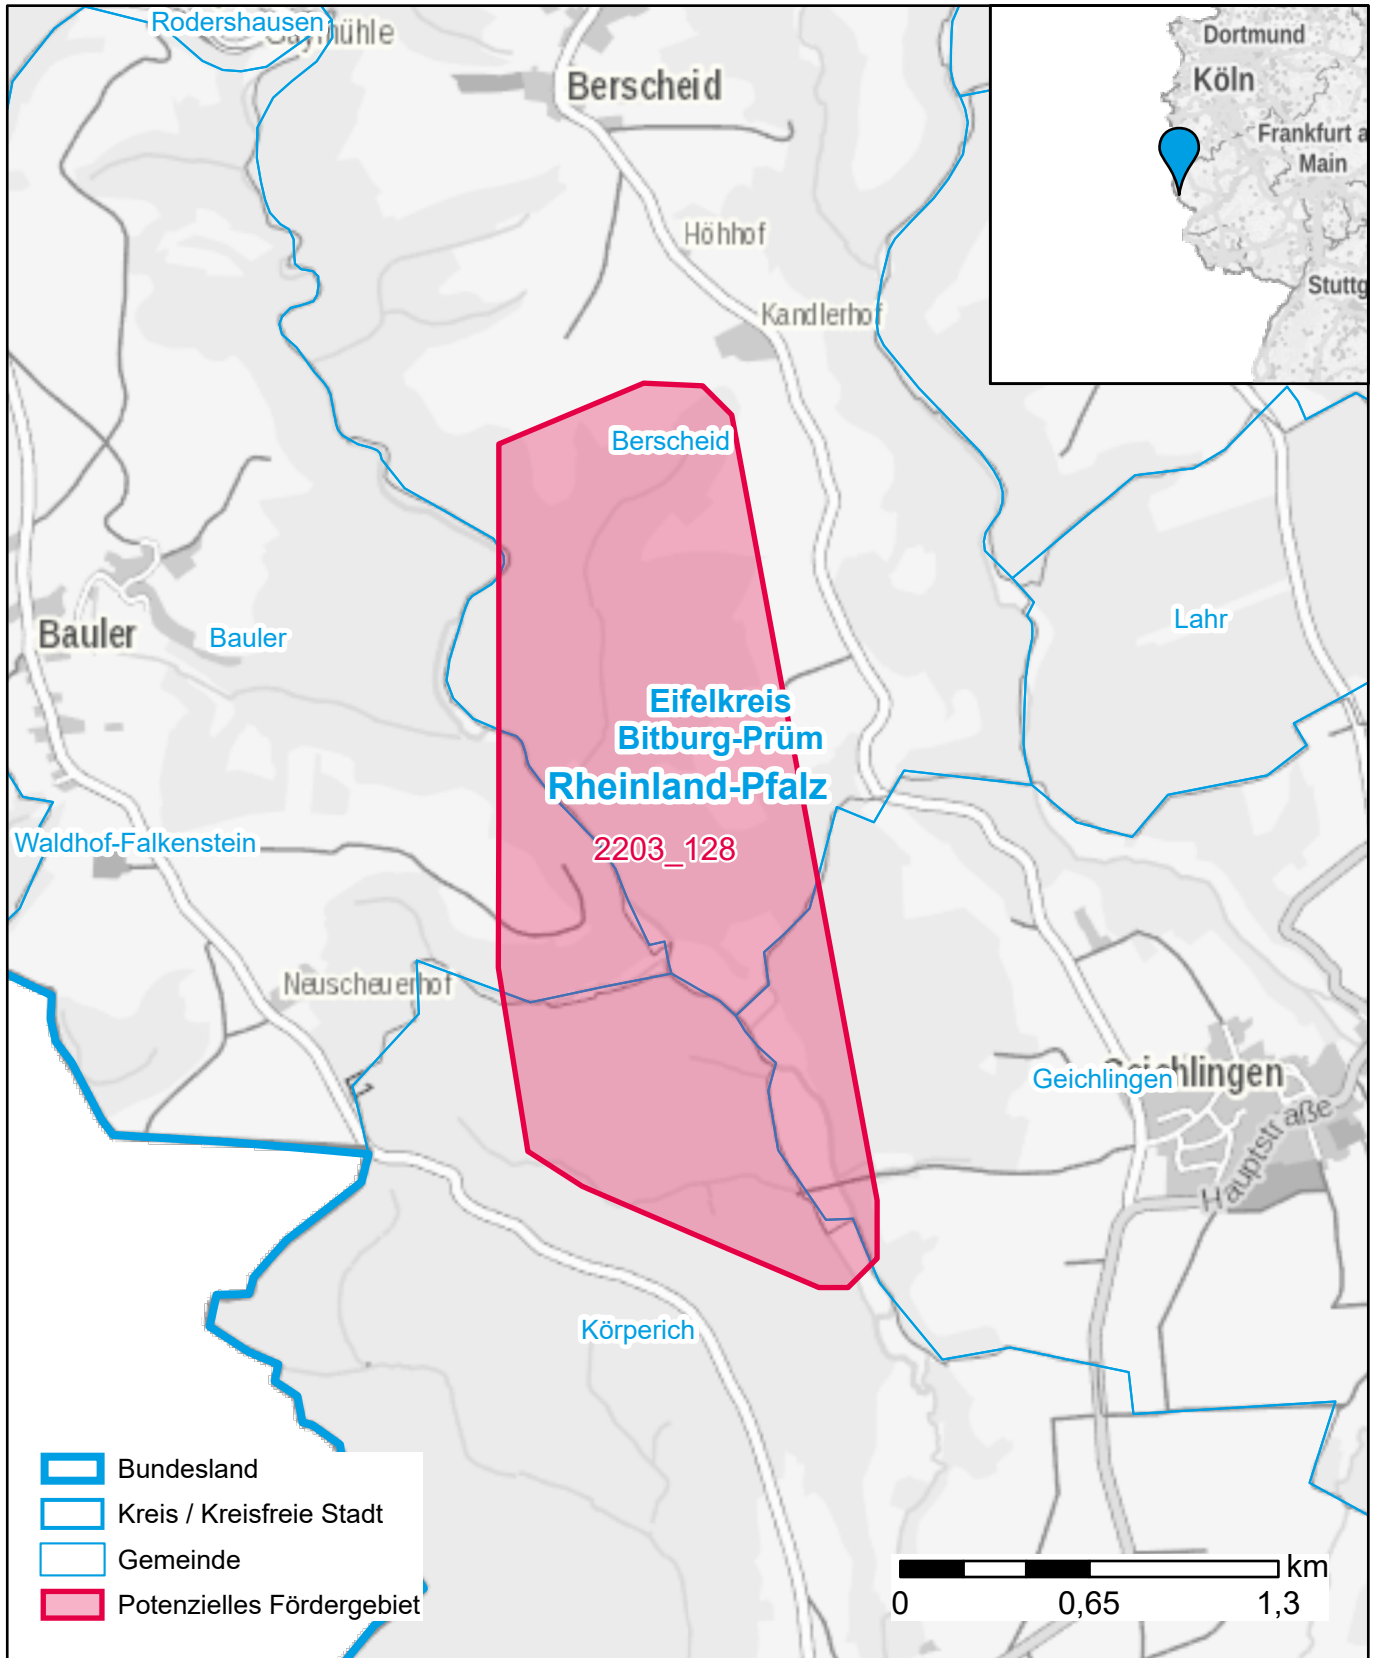

Markterkundungsverfahren zur Schließung weißer Flecken

Rheinland-Pfalz, Landkreis Eifelkreis Bitburg-Prüm

Gebiets-ID: 2203_128

Darstellung: Planstand Juni 2022

Datenbasis: MIG Juni 2022

Hintergrundkarte: © GeoBasis-DE / BKG (2022)