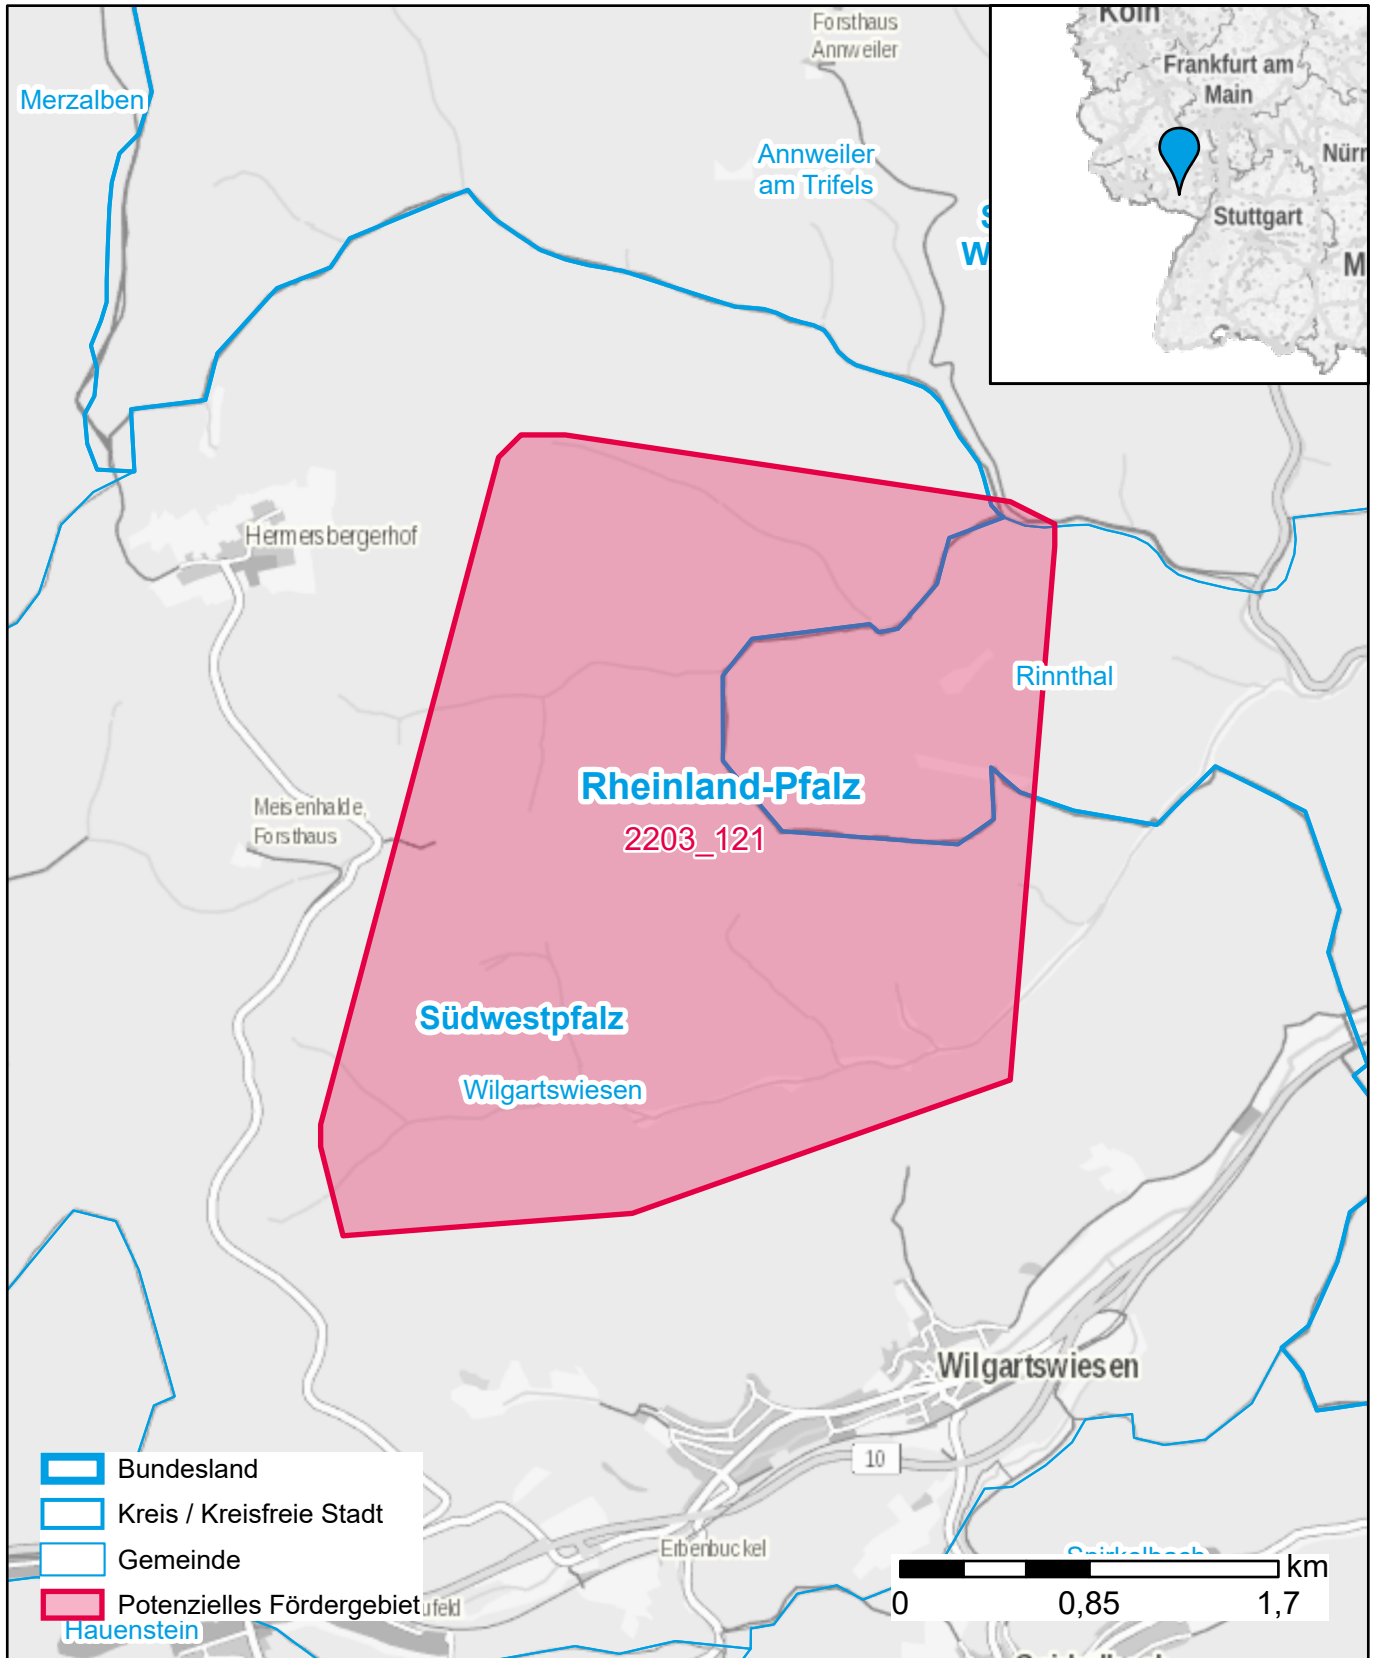

Markterkundungsverfahren zur Schließung weißer Flecken

Rheinland-Pfalz, Landkreis Südliche Weinstraße, Landkreis Südwestpfalz
Gebiets-ID: 2203_121

Darstellung: Planstand Juni 2022
Datenbasis: MIG Juni 2022
Hintergrundkarte: © GeoBasis-DE / BKG (2022)