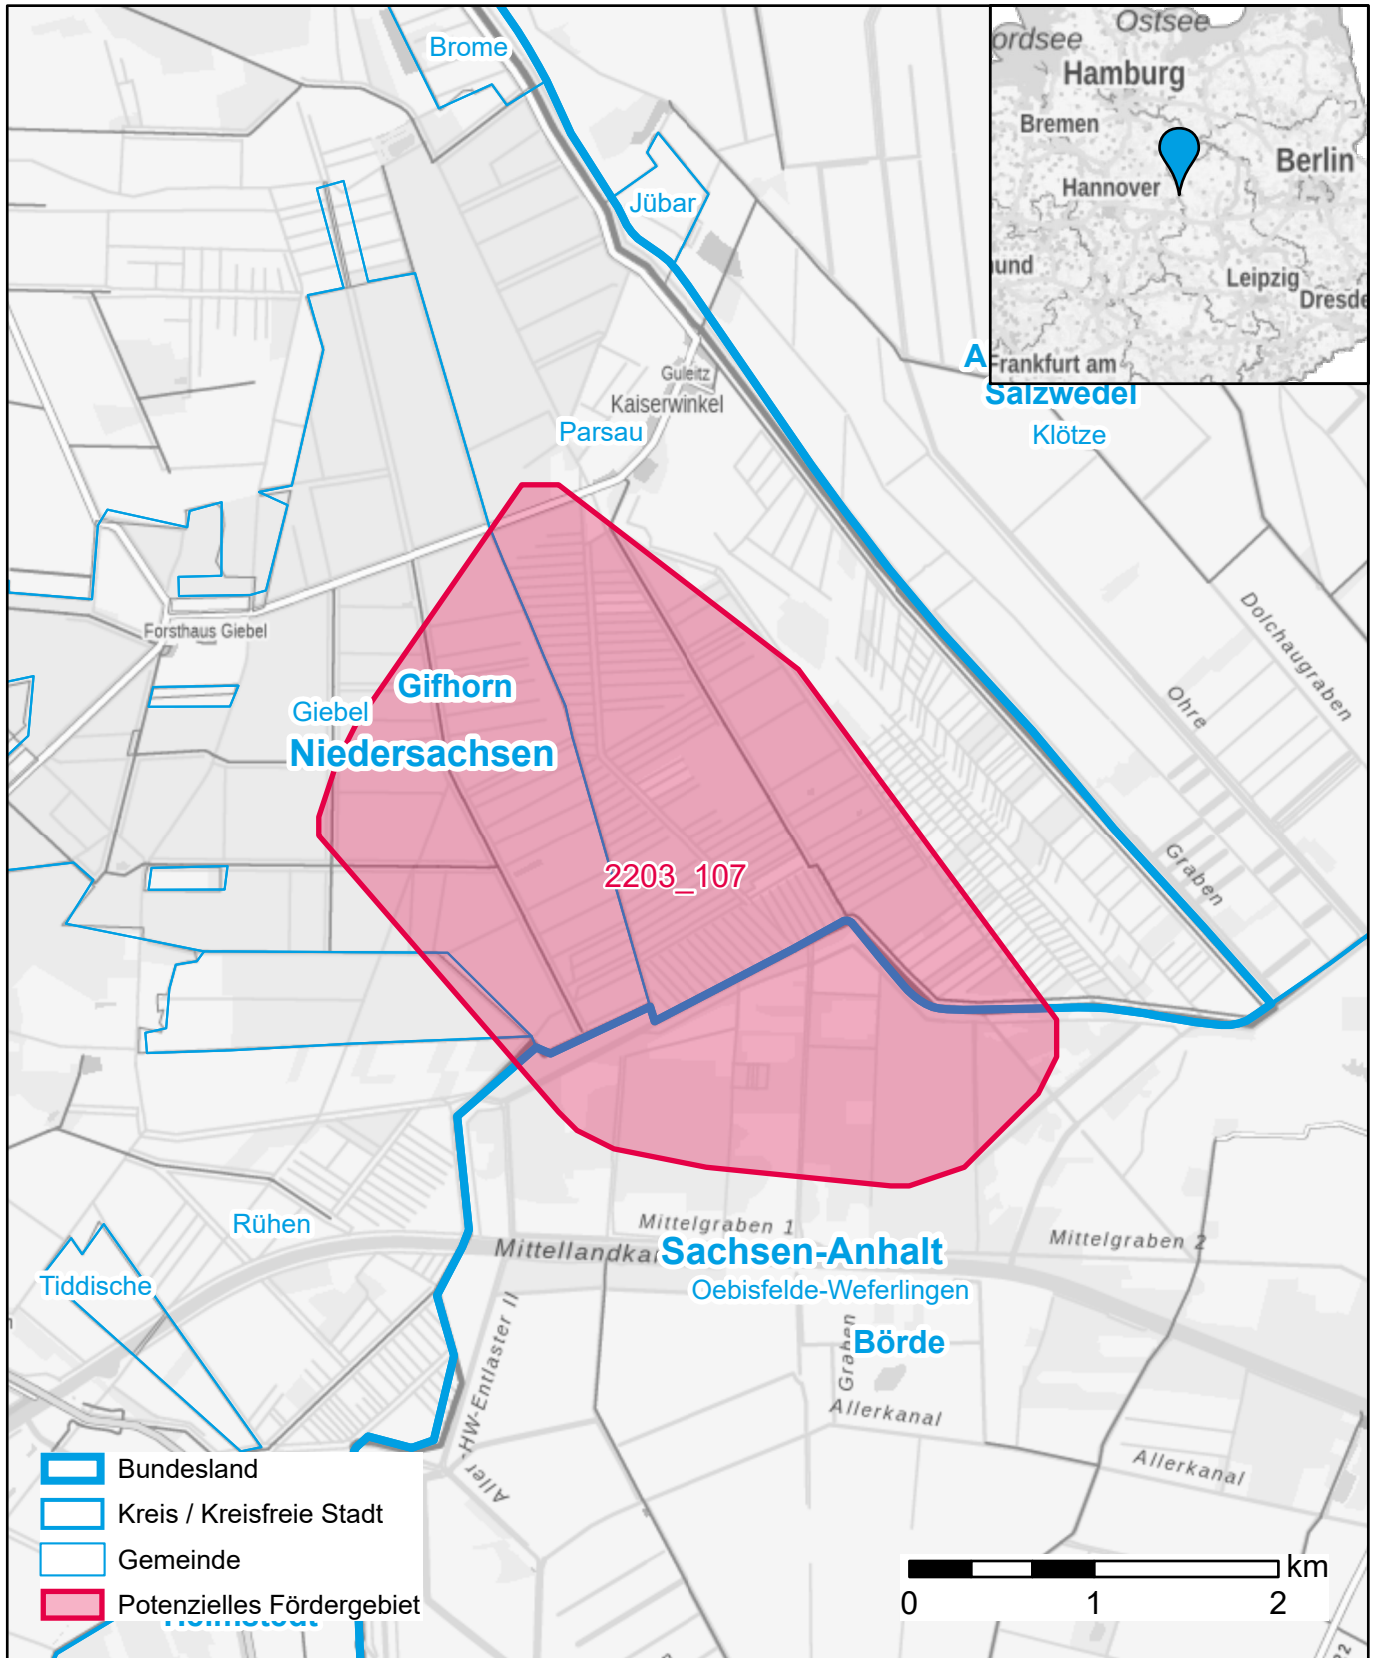

# Markterkundungsverfahren zur Schließung weißer Flecken

Niedersachsen, Sachsen-Anhalt, Landkreis Gifhorn, Landkreis Börde  
Gebiets-ID: 2203\_107

Darstellung: Planstand Juni 2022  
Datenbasis: MIG Juni 2022  
Hintergrundkarte: © GeoBasis-DE / BKG (2022)