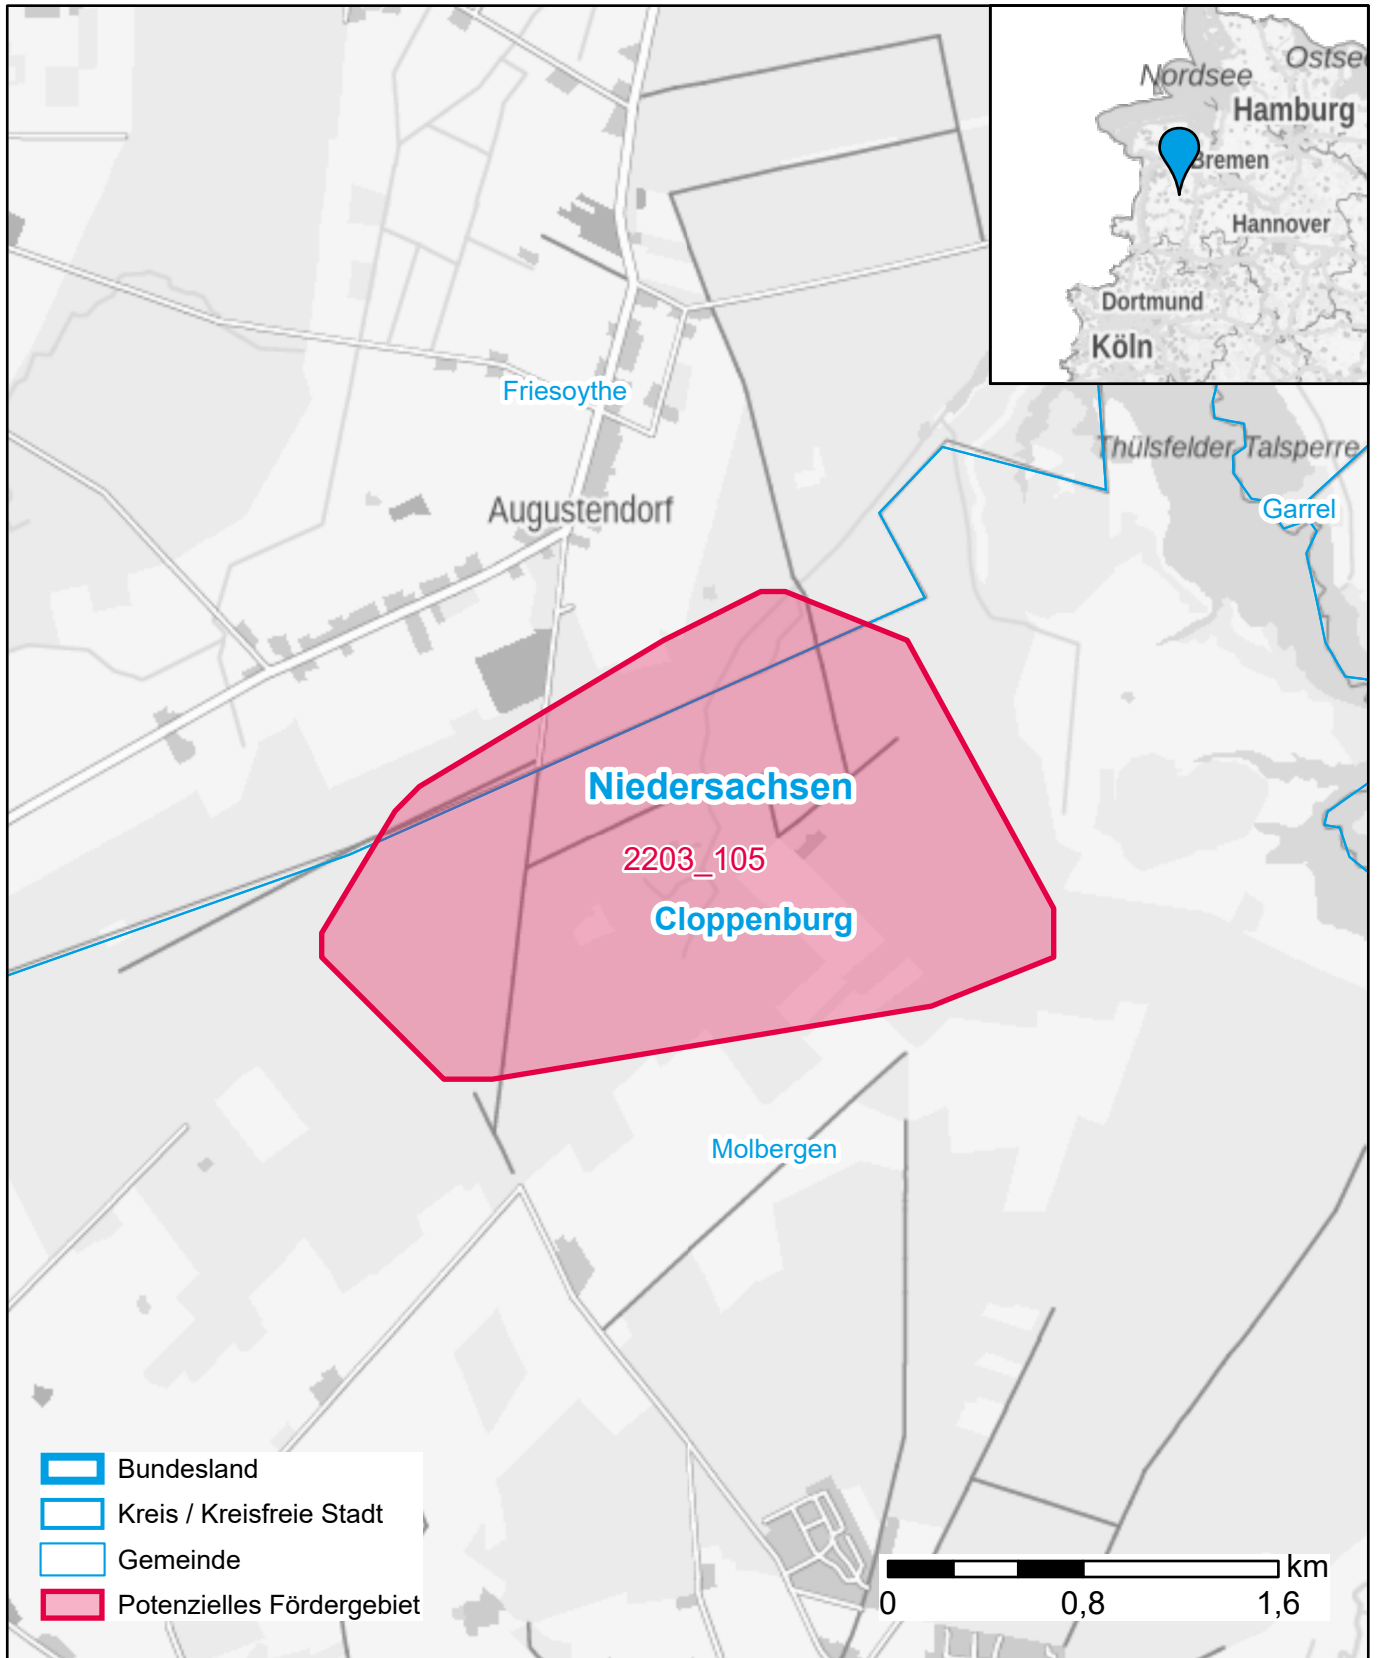

# Markterkundungsverfahren zur Schließung weißer Flecken

Niedersachsen, Landkreis Cloppenburg

Gebiets-ID: 2203\_105

Darstellung: Planstand Juni 2022

Datenbasis: MIG Juni 2022

Hintergrundkarte: © GeoBasis-DE / BKG (2022)