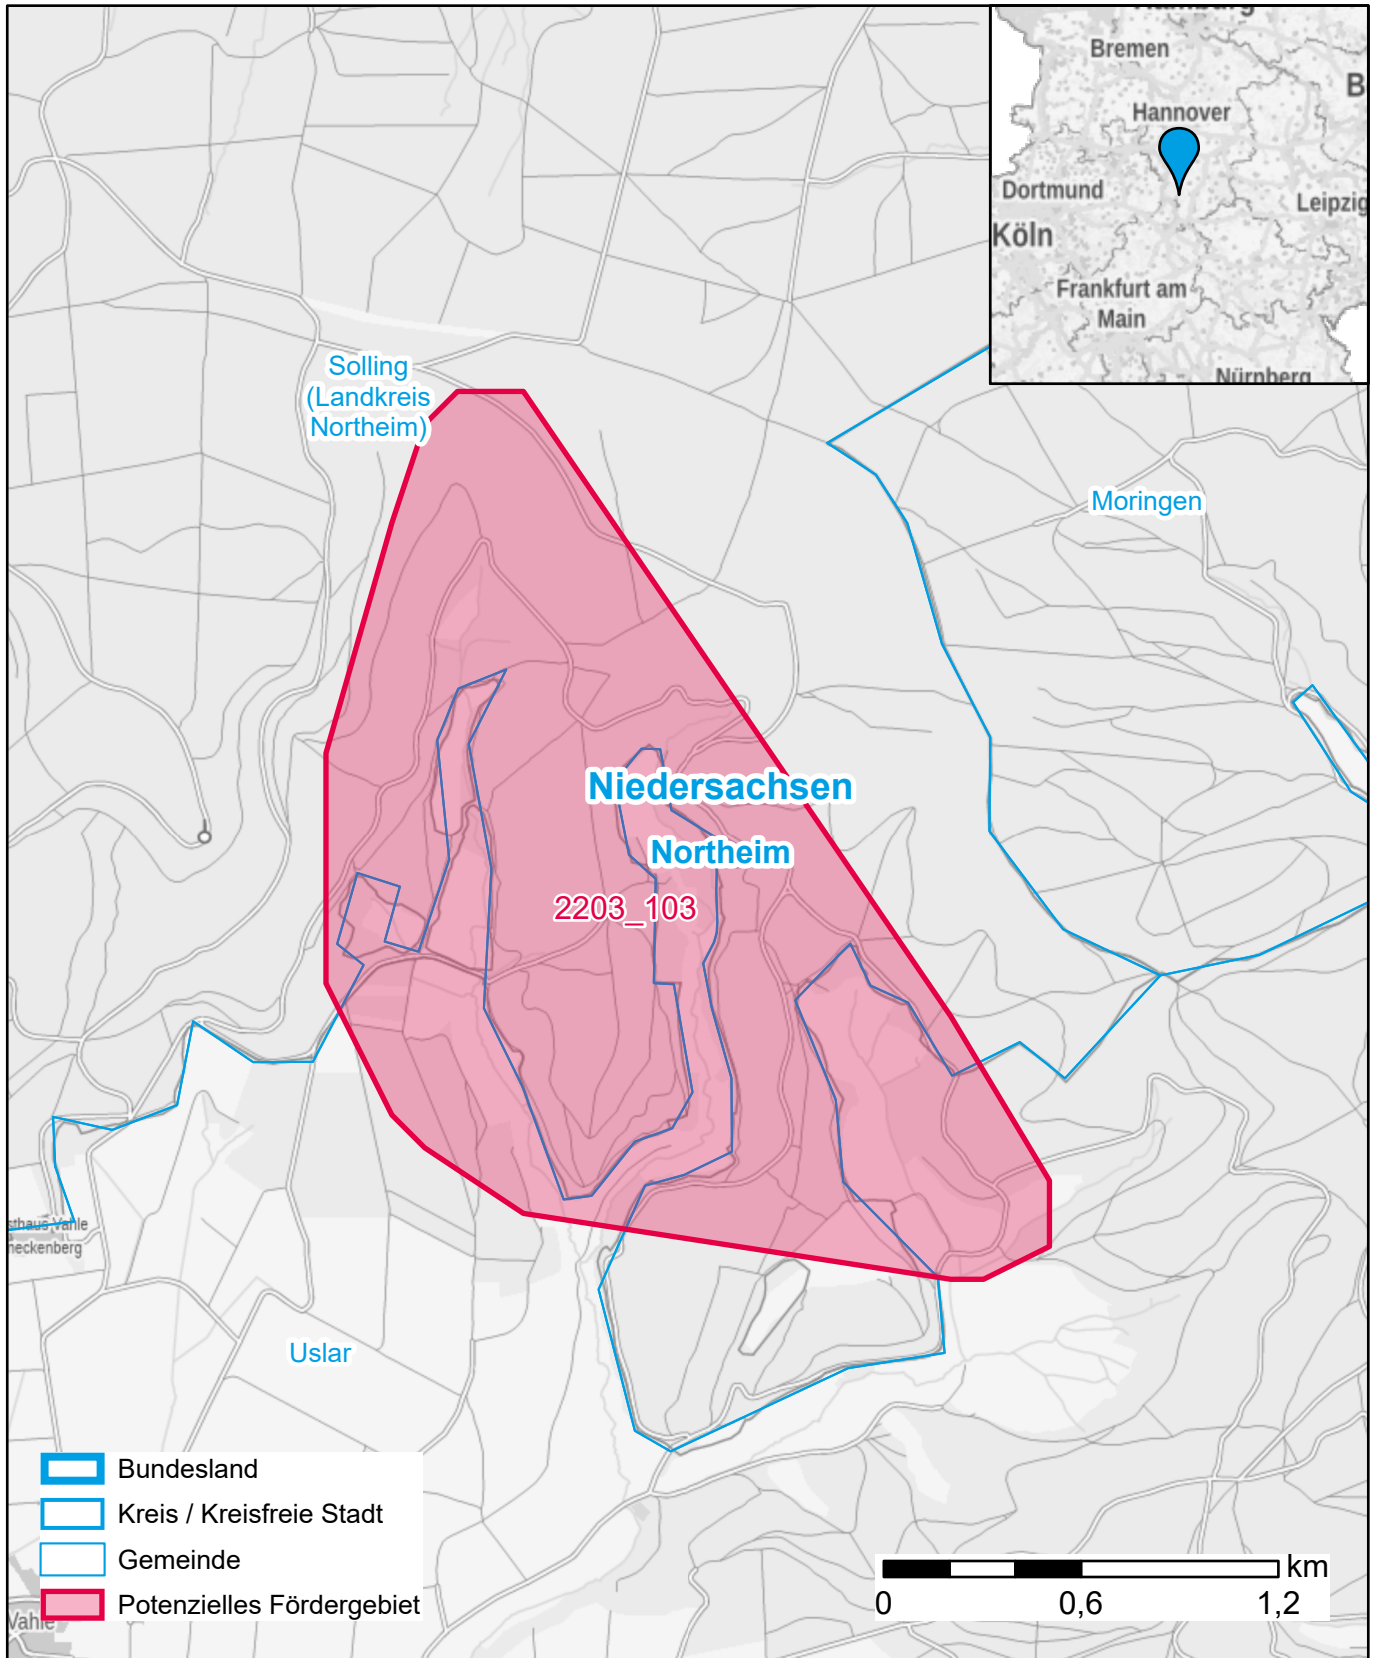

Markterkundungsverfahren zur Schließung weißer Flecken

Niedersachsen, Landkreis Northeim

Gebiets-ID: 2203_103

Darstellung: Planstand Juni 2022

Datenbasis: MIG Juni 2022

Hintergrundkarte: © GeoBasis-DE / BKG (2022)