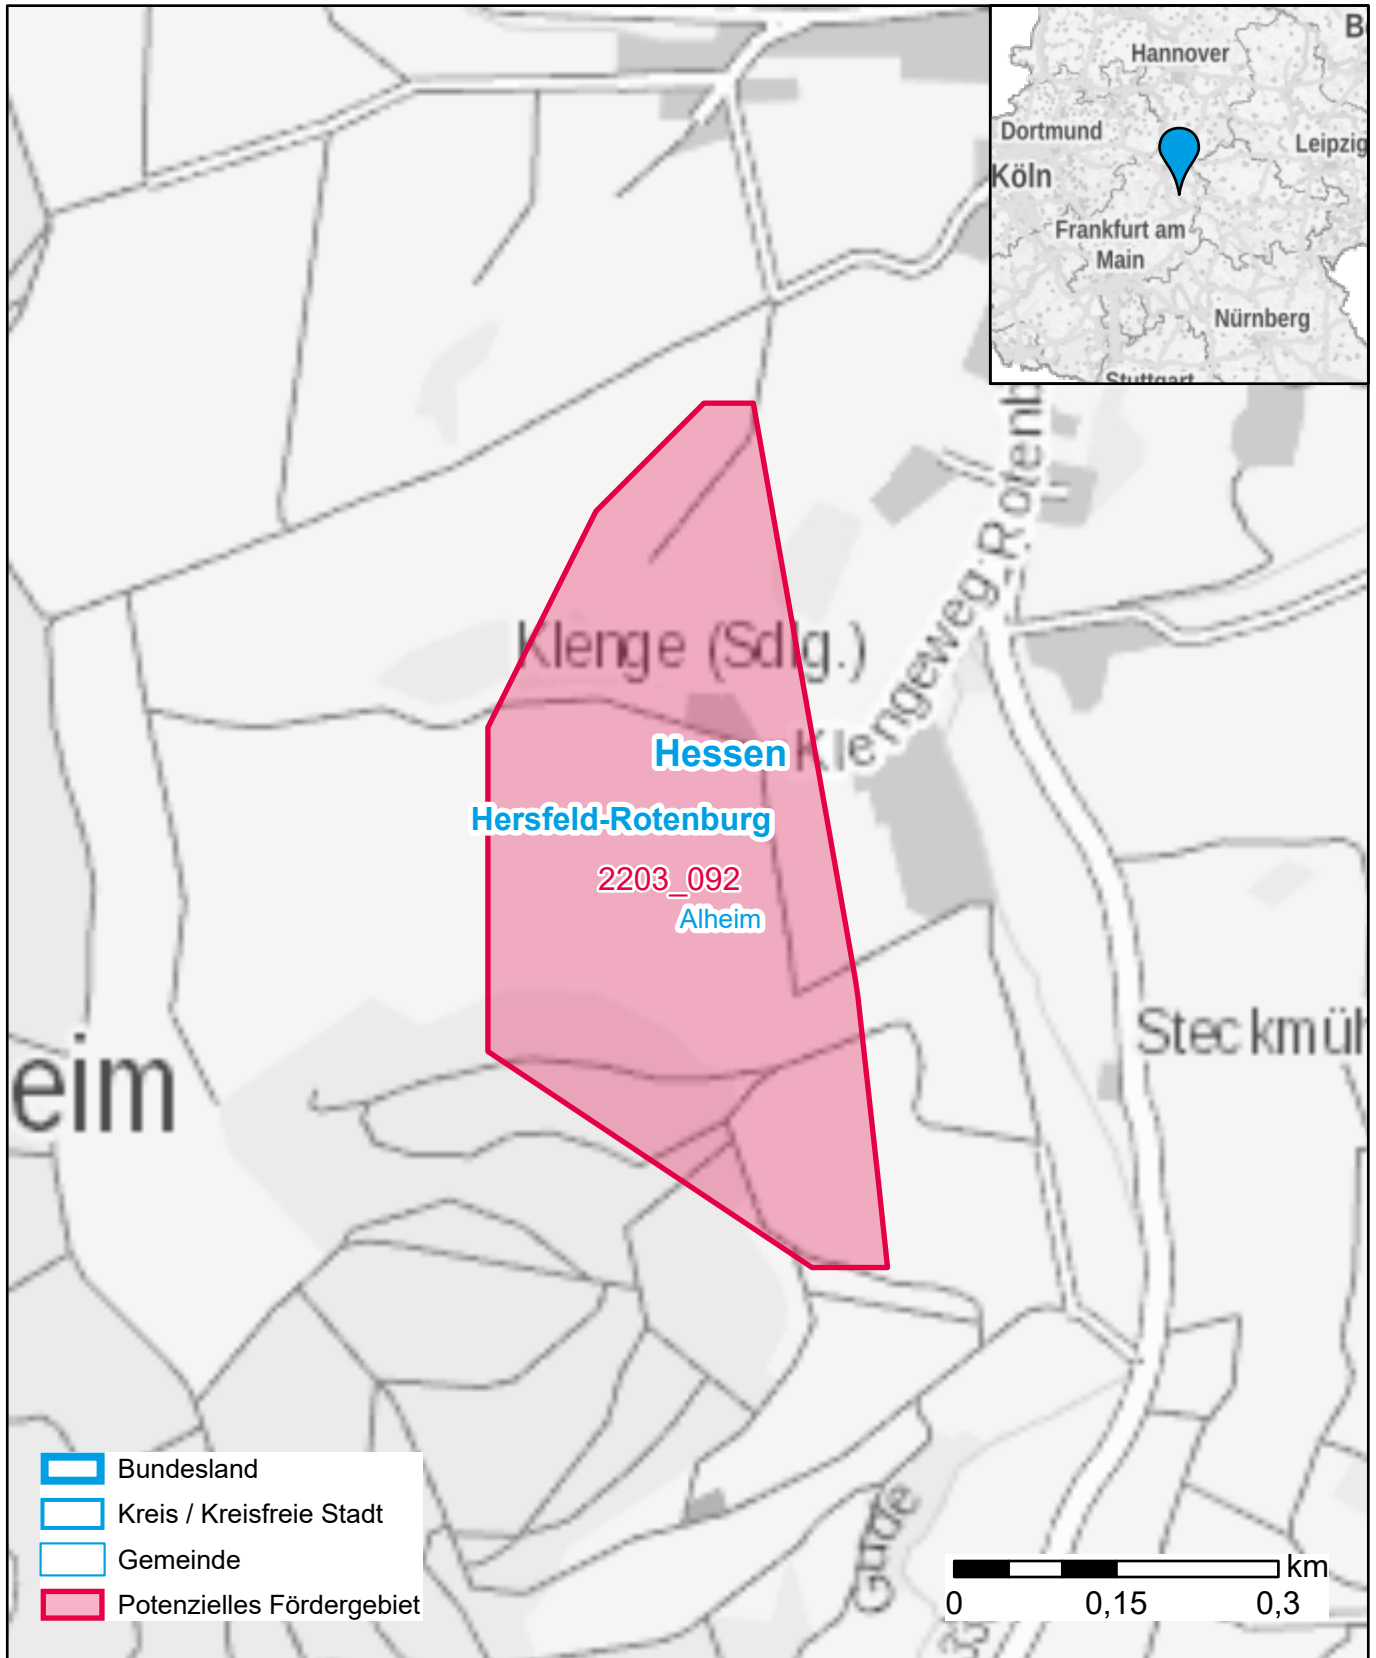

Markterkundungsverfahren zur Schließung weißer Flecken

Hessen, Landkreis Hersfeld-Rotenburg
Gebiets-ID: 2203_092

Darstellung: Planstand Juni 2022
Datenbasis: MIG Juni 2022
Hintergrundkarte: © GeoBasis-DE / BKG (2022)