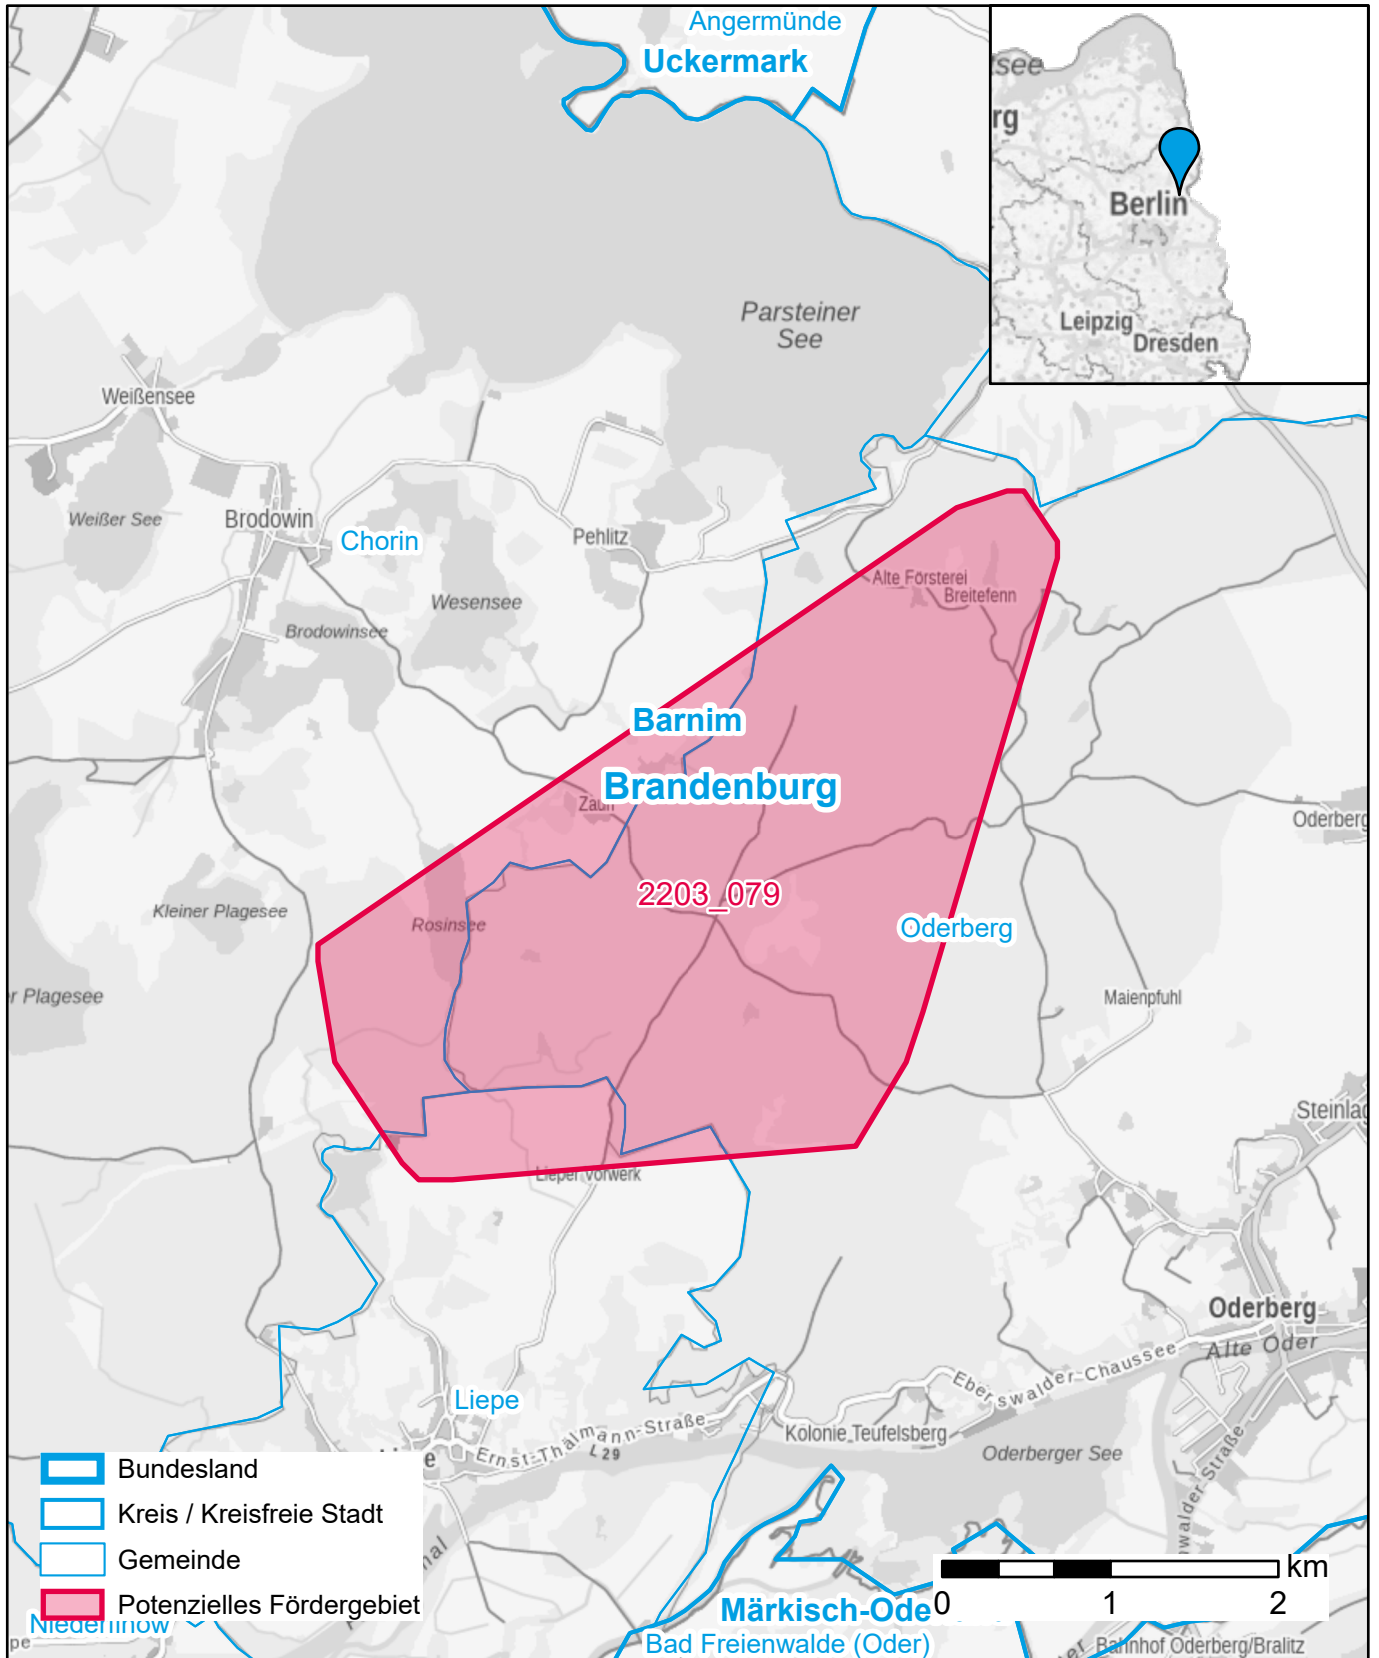

# Markterkundungsverfahren zur Schließung weißer Flecken

Brandenburg, Landkreis Barnim

Gebiets-ID: 2203\_079

Darstellung: Planstand Juni 2022

Datenbasis: MIG Juni 2022

Hintergrundkarte: © GeoBasis-DE / BKG (2022)