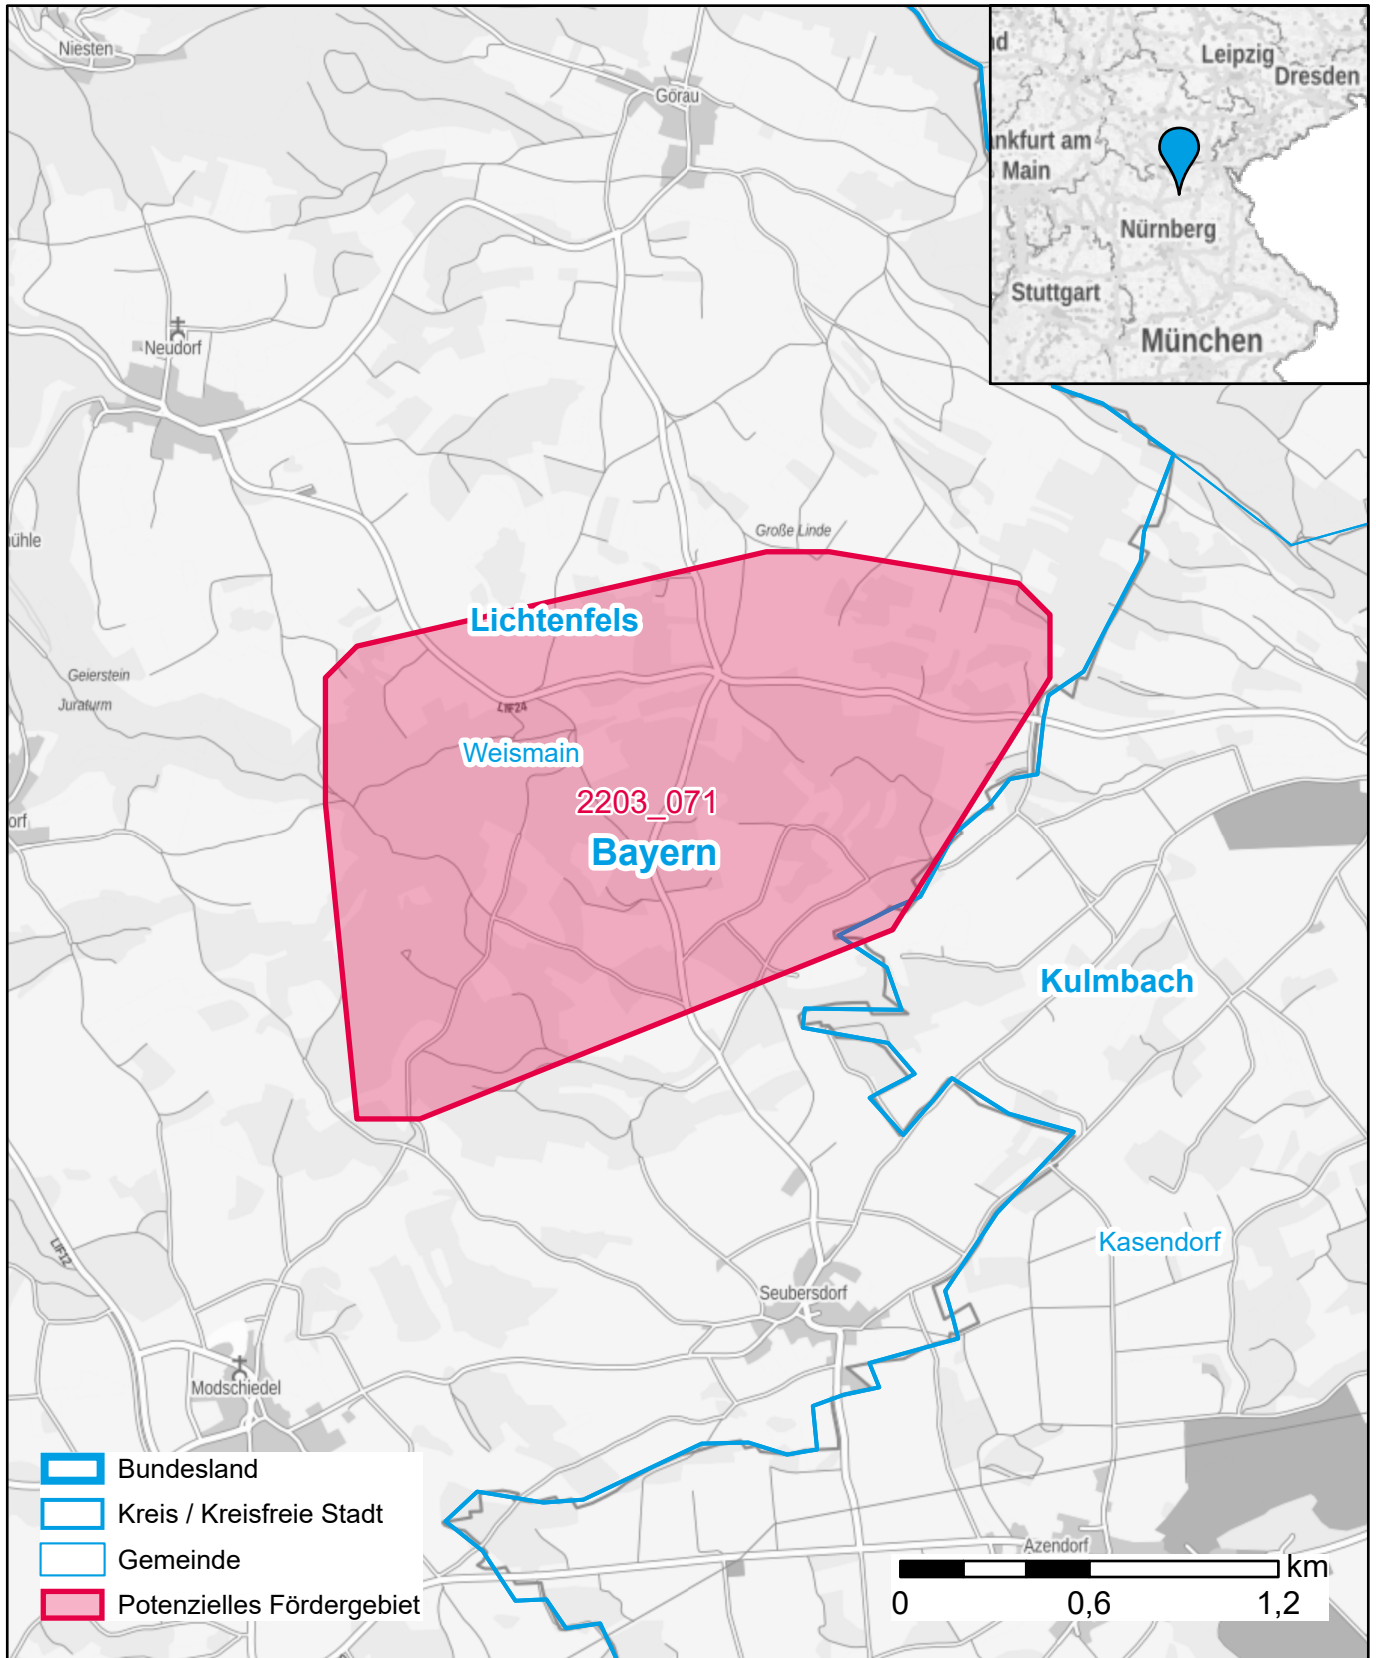

# Markterkundungsverfahren zur Schließung weißer Flecken

Bayern, Landkreis Kulmbach, Landkreis Lichtenfels  
Gebiets-ID: 2203\_071

Darstellung: Planstand Juni 2022  
Datenbasis: MIG Juni 2022  
Hintergrundkarte: © GeoBasis-DE / BKG (2022)