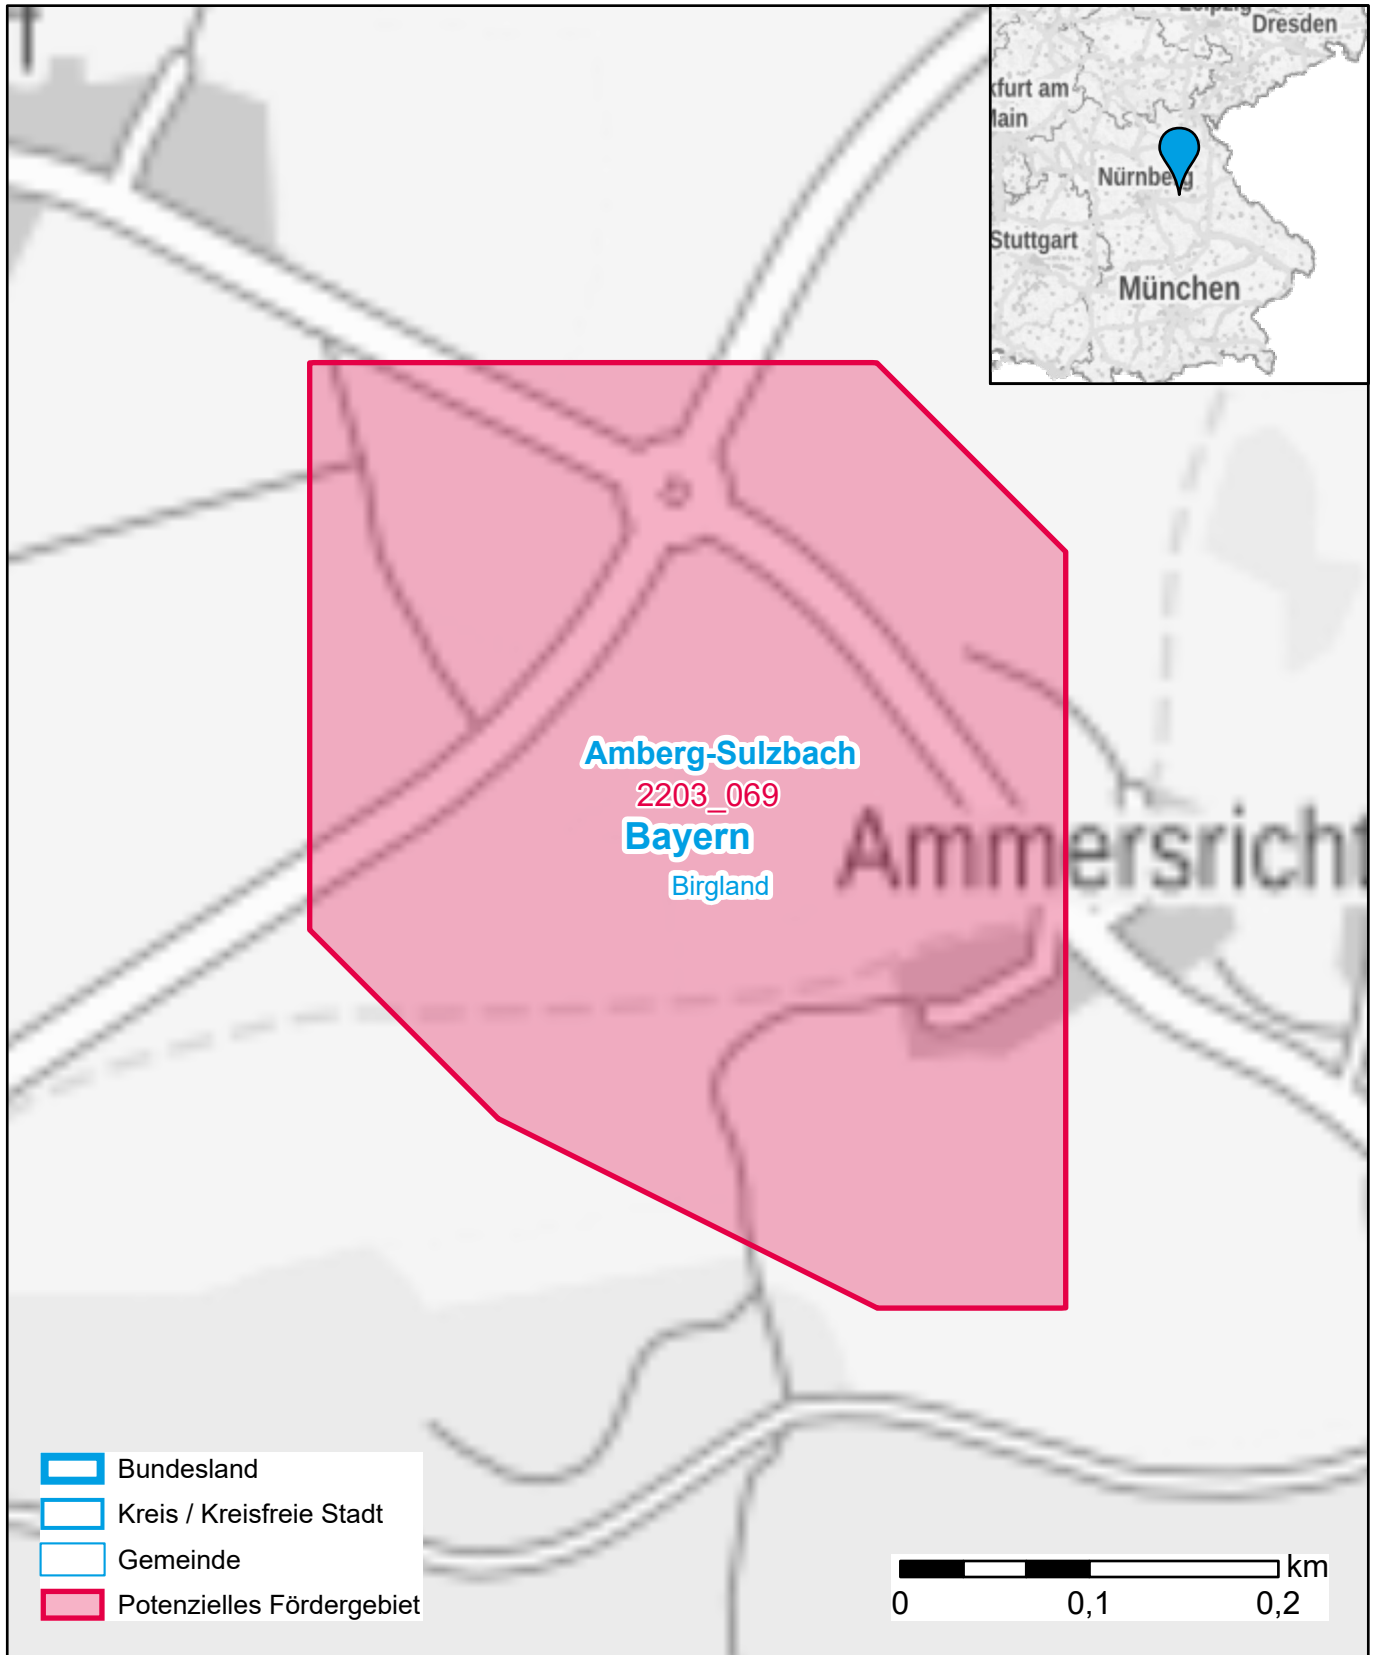

# Markterkundungsverfahren zur Schließung weißer Flecken

Bayern, Landkreis Amberg-Regen

Gebiets-ID: 2203\_069

Darstellung: Planstand Juni 2022

Datenbasis: MIG Juni 2022

Hintergrundkarte: © GeoBasis-DE / BKG (2022)