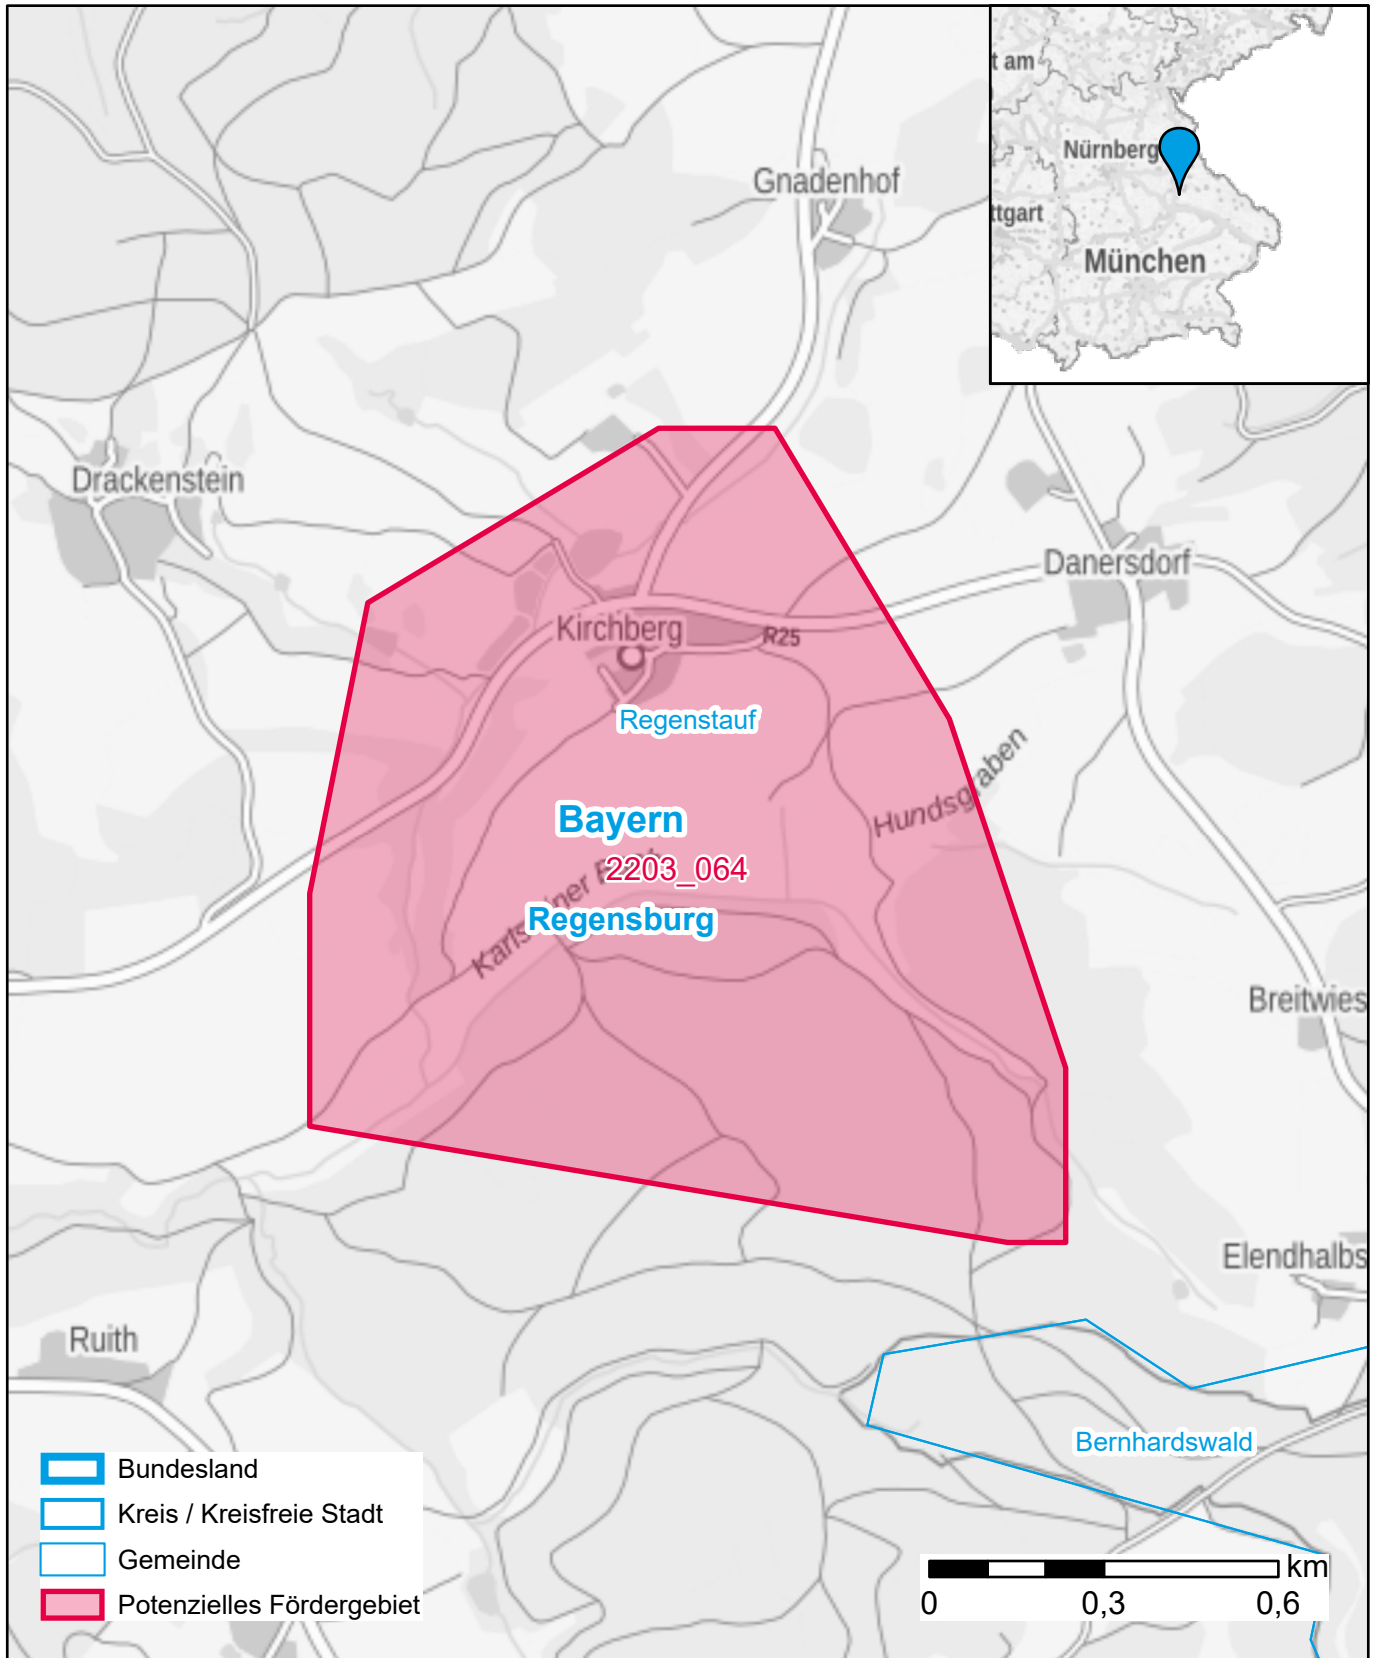

Markterkundungsverfahren zur Schließung weißer Flecken

Bayern, Landkreis Regensburg
Gebiets-ID: 2203_064

Darstellung: Planstand Juni 2022
Datenbasis: MIG Juni 2022
Hintergrundkarte: © GeoBasis-DE / BKG (2022)