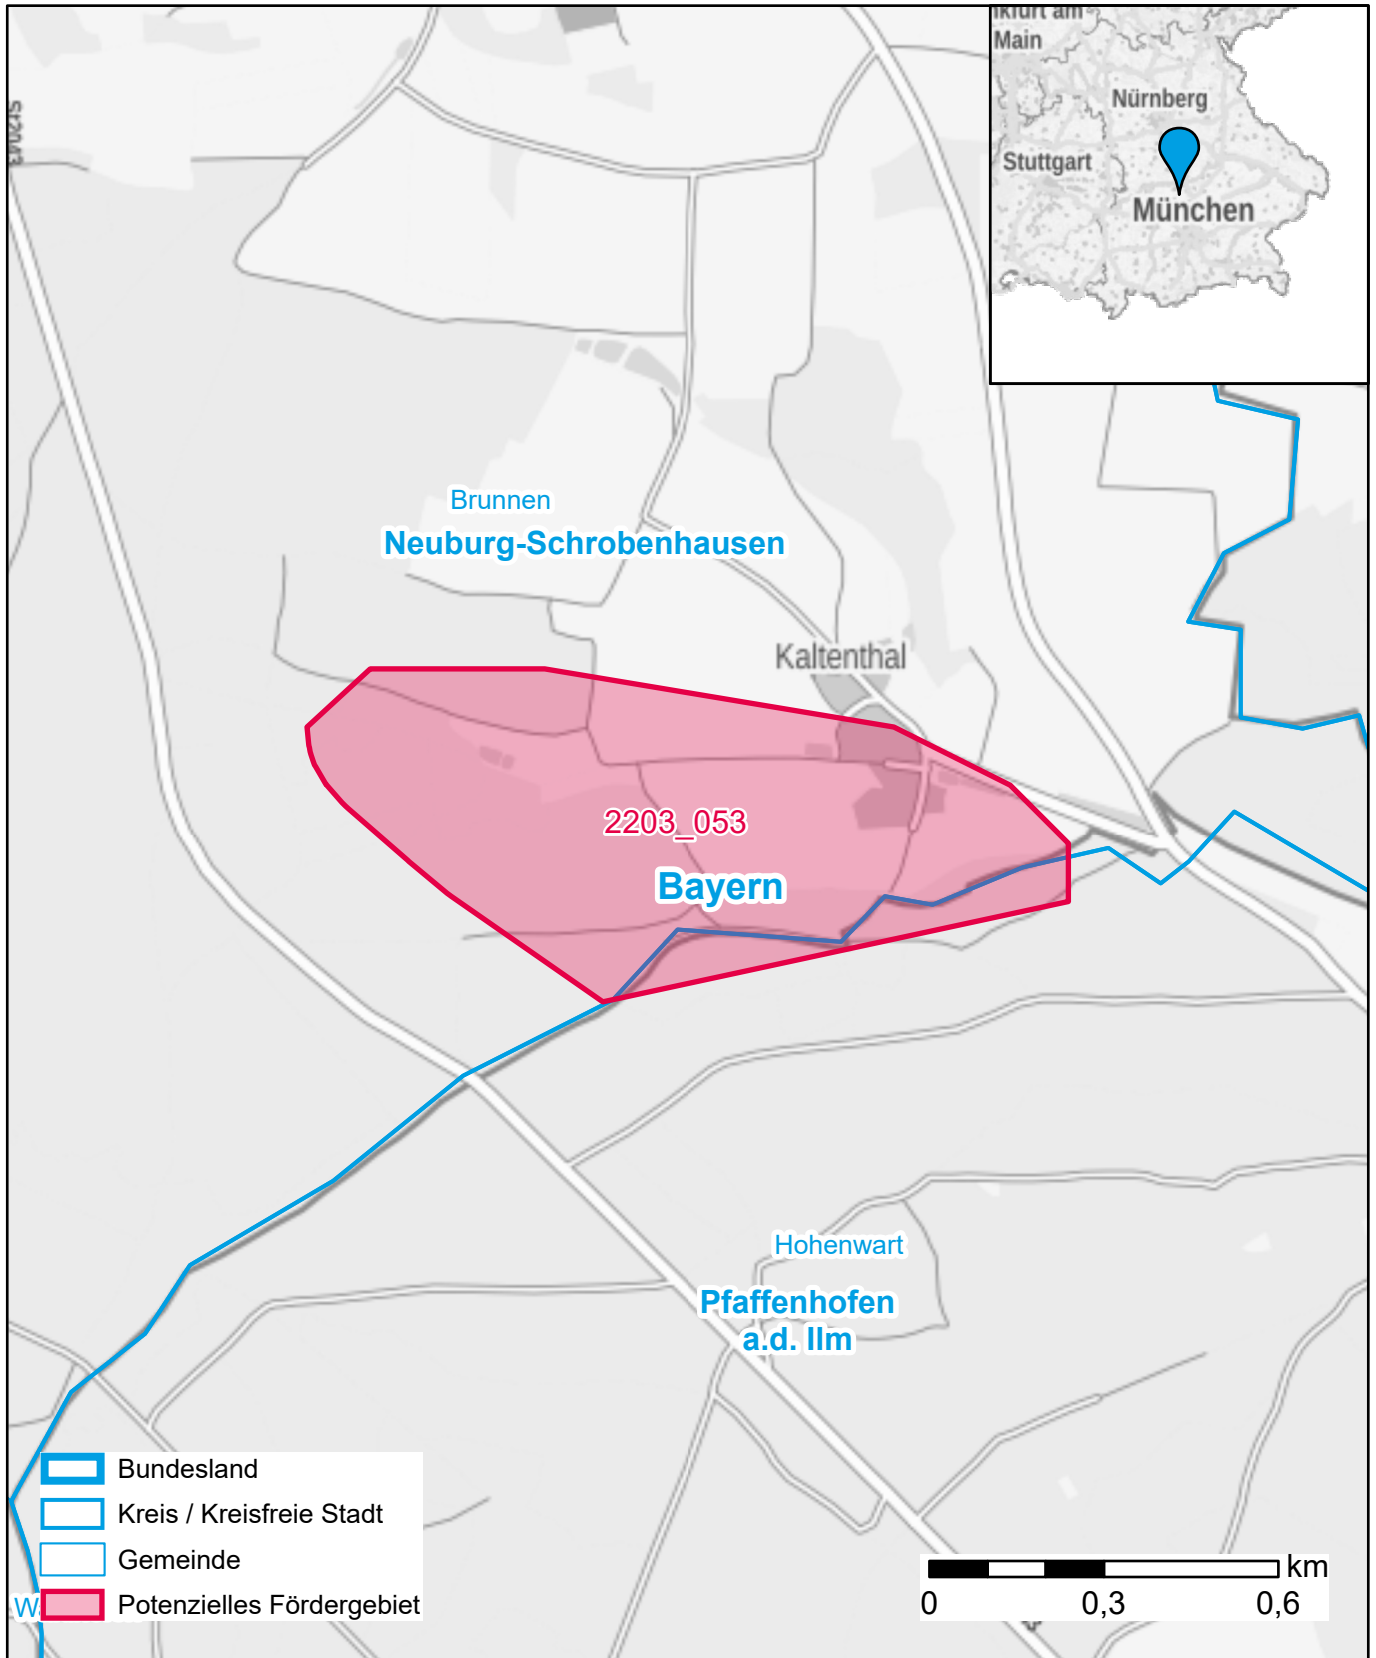

# Markterkundungsverfahren zur Schließung weißer Flecken

Bayern, Landkreis Neuburg-Schrobenhausen, Landkreis Pfaffenhofen a.d. Ilm  
Gebiets-ID: 2203\_053

Darstellung: Planstand Juni 2022  
Datenbasis: MIG Juni 2022  
Hintergrundkarte: © GeoBasis-DE / BKG (2022)