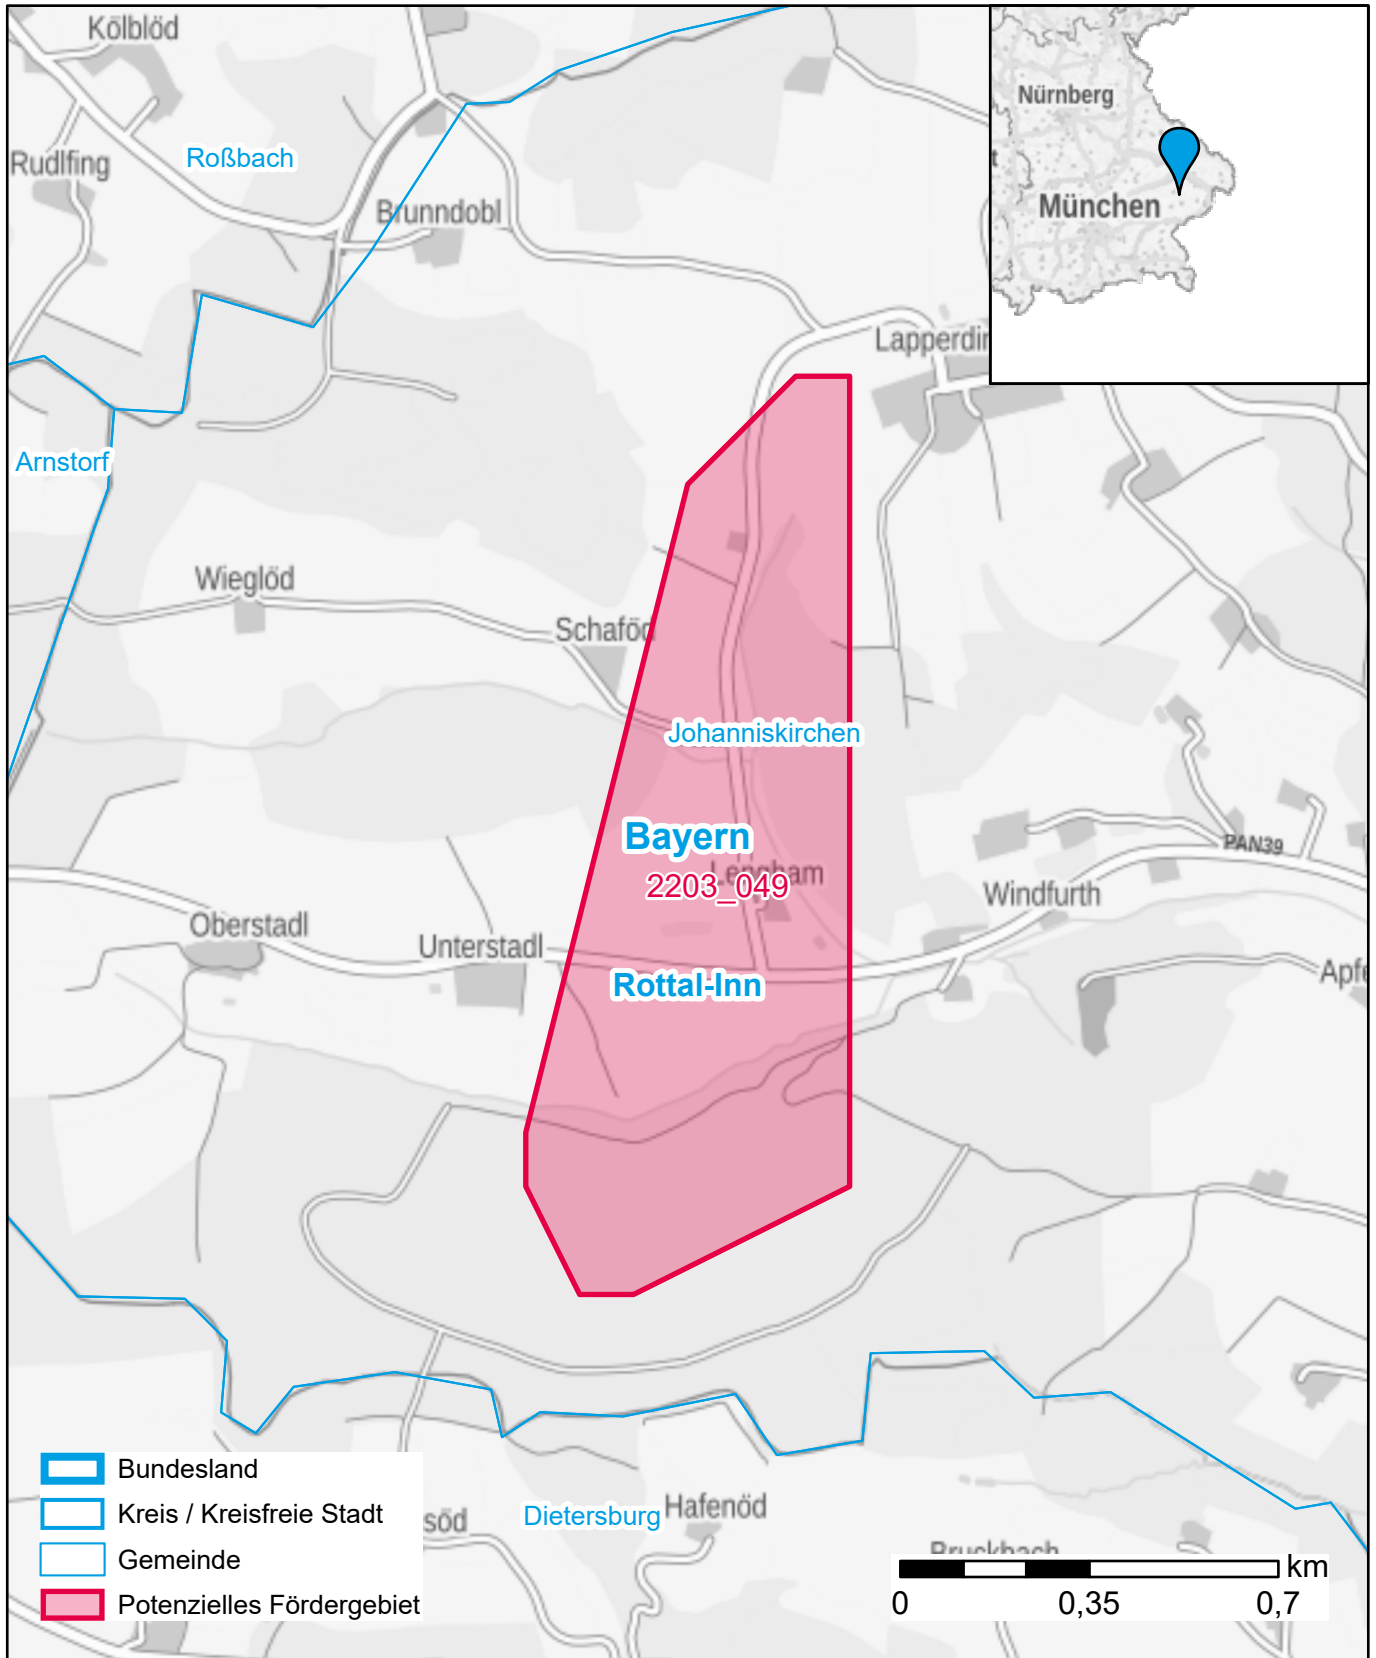

# Markterkundungsverfahren zur Schließung weißer Flecken

Bayern, Landkreis Rottal-Inn  
Gebiets-ID: 2203\_049

Darstellung: Planstand Juni 2022  
Datenbasis: MIG Juni 2022  
Hintergrundkarte: © GeoBasis-DE / BKG (2022)