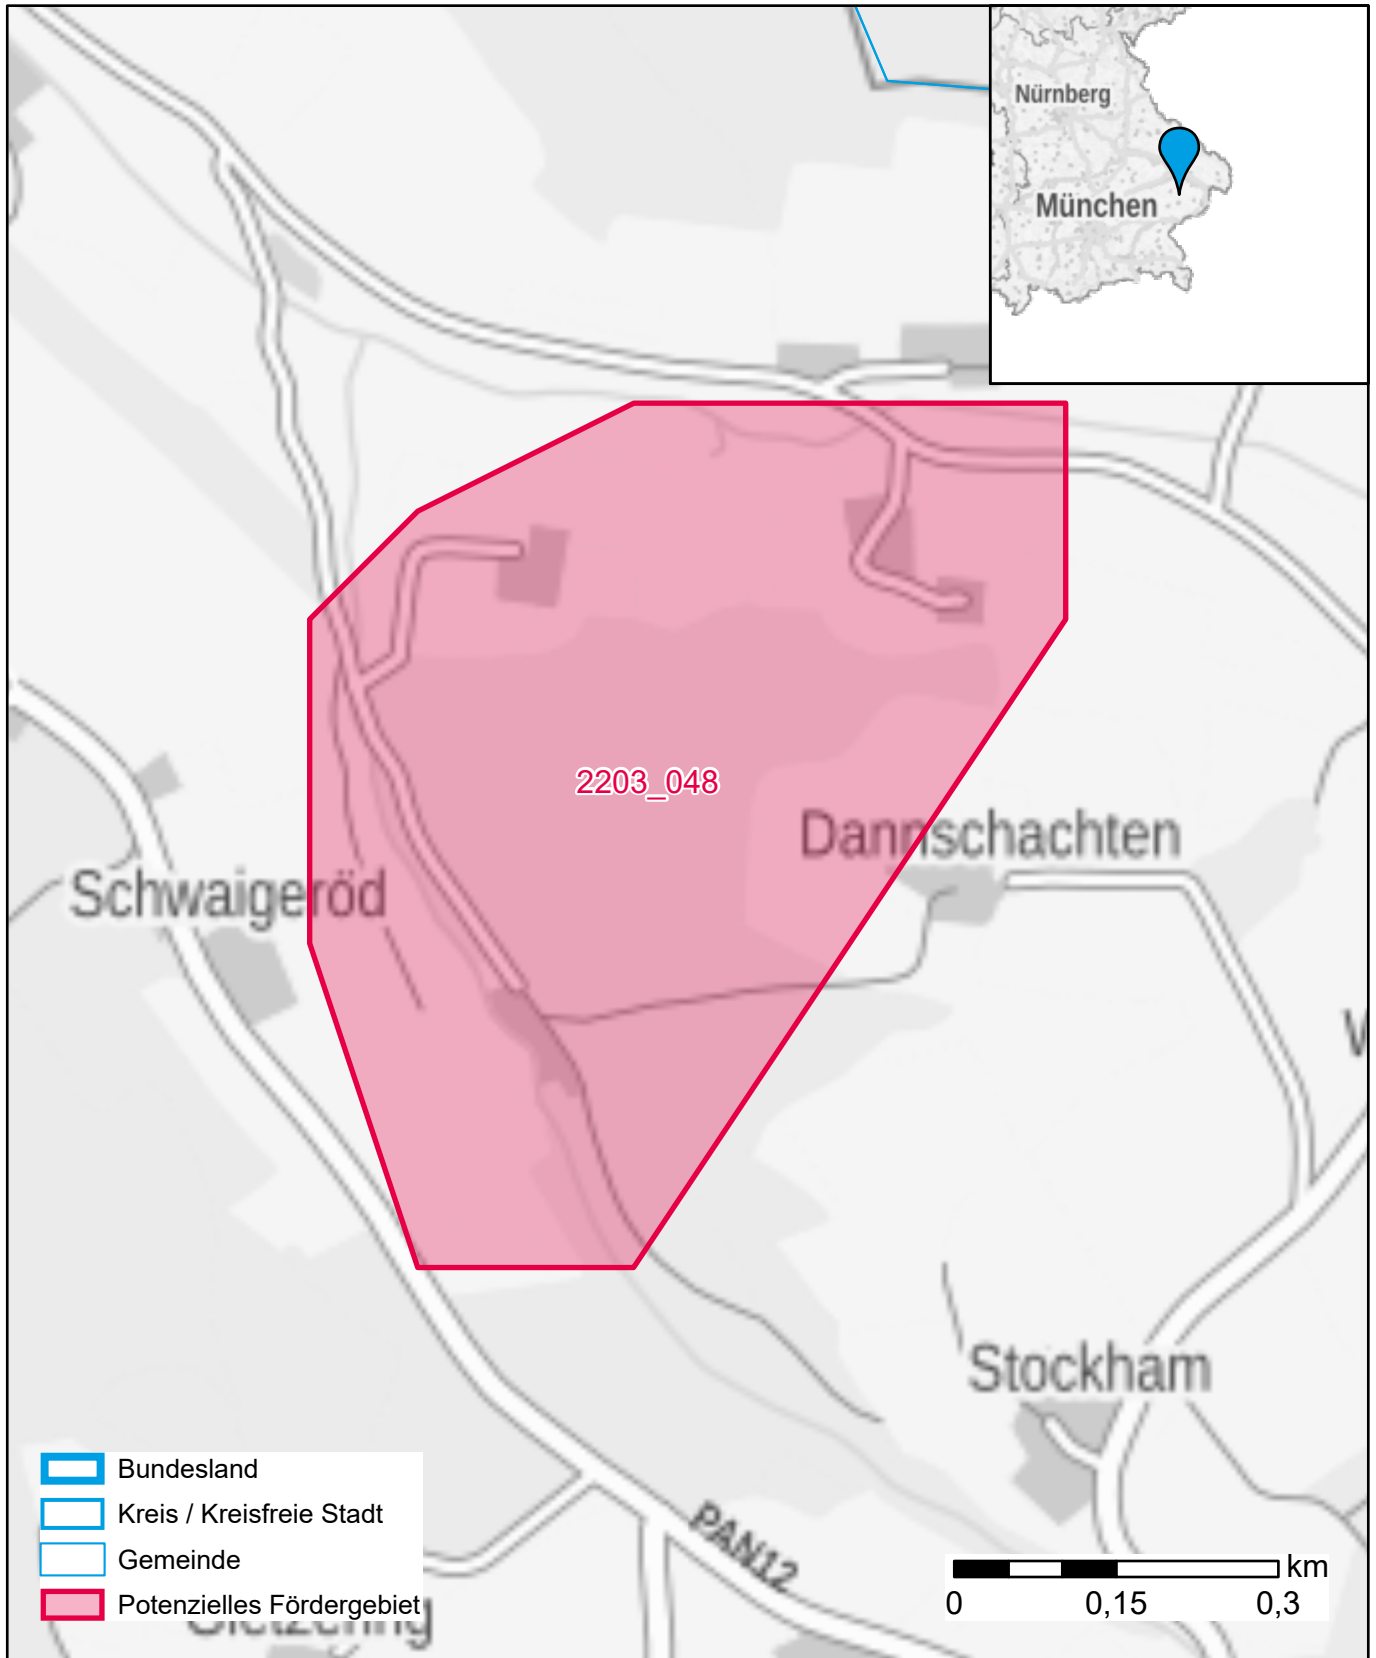

Markterkundungsverfahren zur Schließung weißer Flecken

Bayern, Landkreis Rottal-Inn
Gebiets-ID: 2203_048

Darstellung: Planstand Juni 2022
Datenbasis: MIG Juni 2022
Hintergrundkarte: © GeoBasis-DE / BKG (2022)