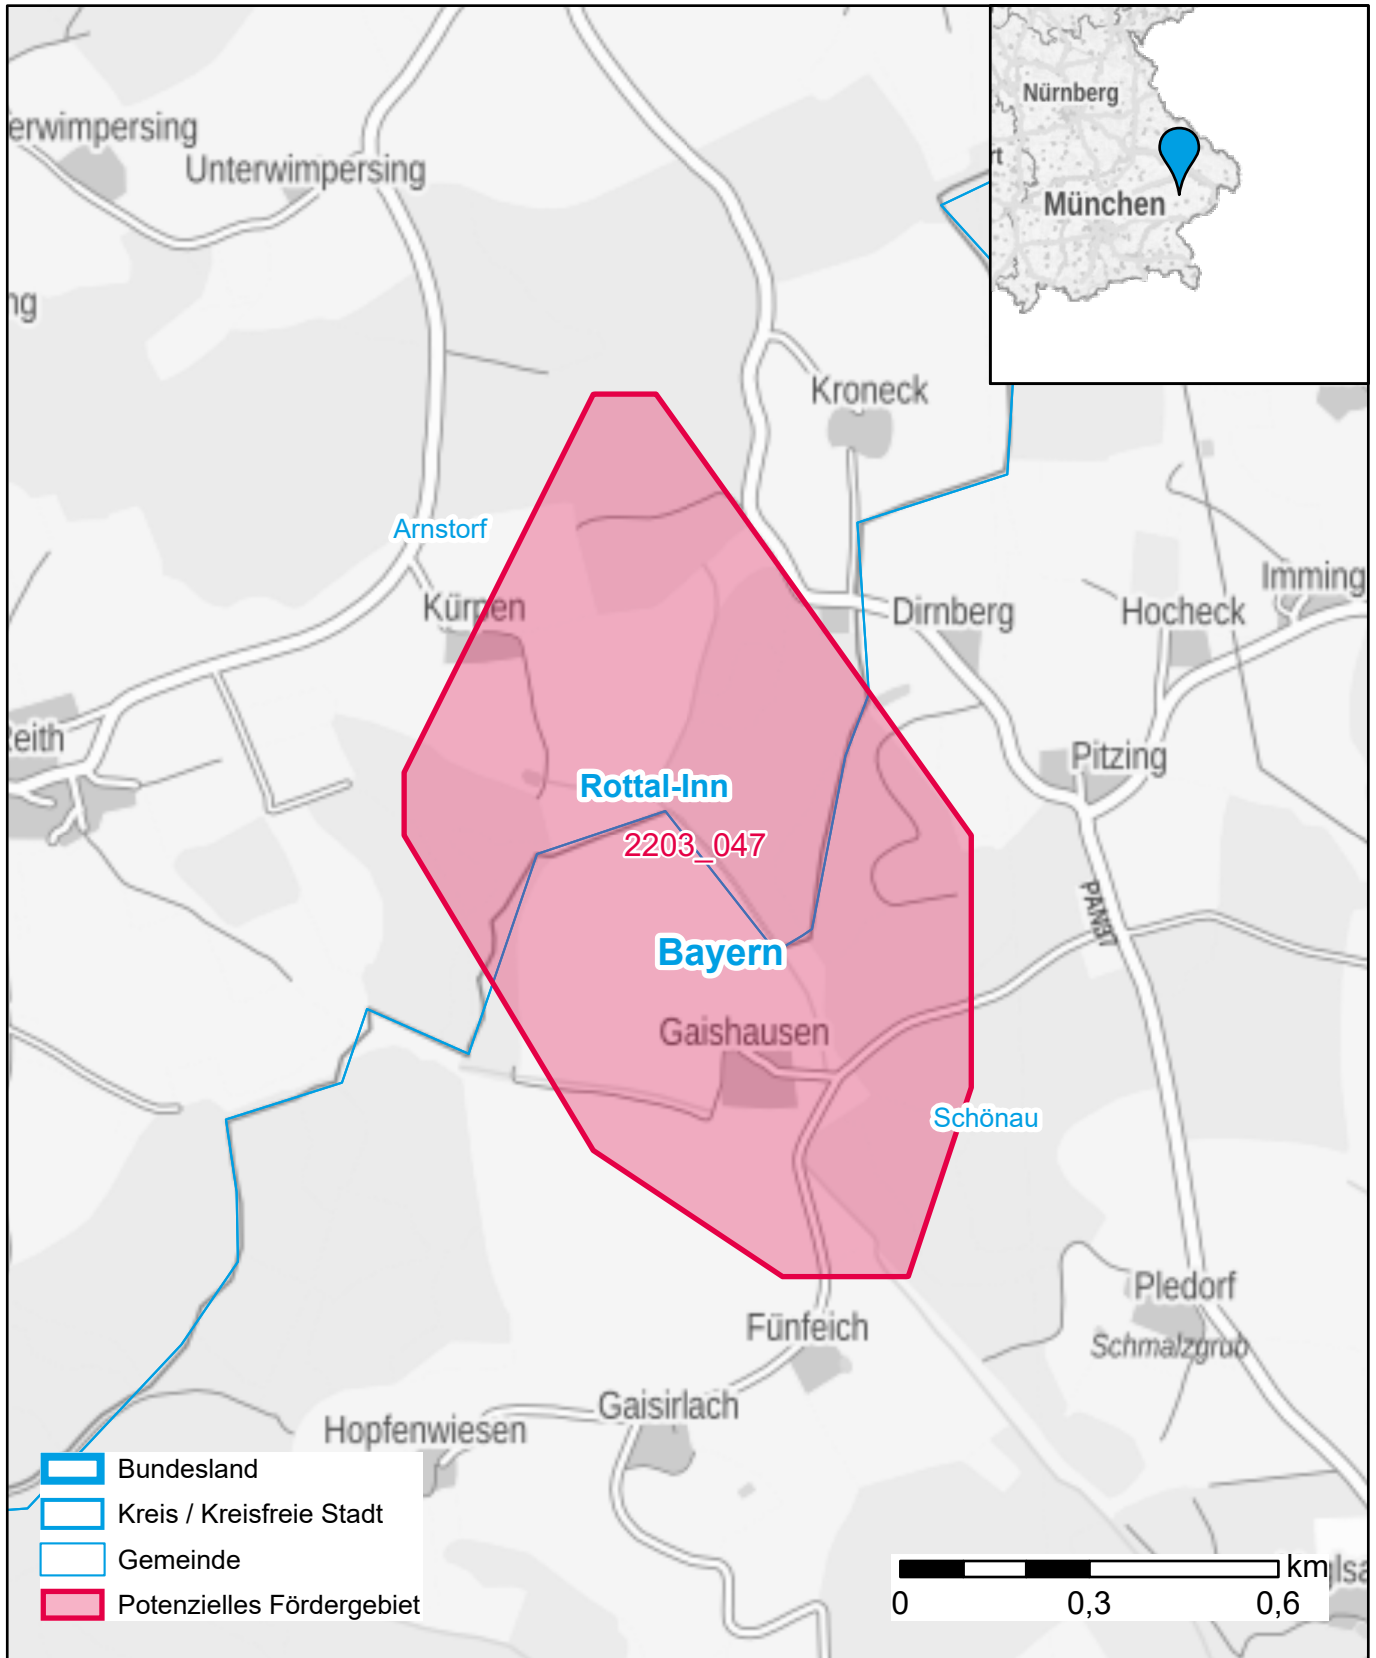

# Markterkundungsverfahren zur Schließung weißer Flecken

Bayern, Landkreis Rottal-Inn  
Gebiets-ID: 2203\_047

Darstellung: Planstand Juni 2022  
Datenbasis: MIG Juni 2022  
Hintergrundkarte: © GeoBasis-DE / BKG (2022)