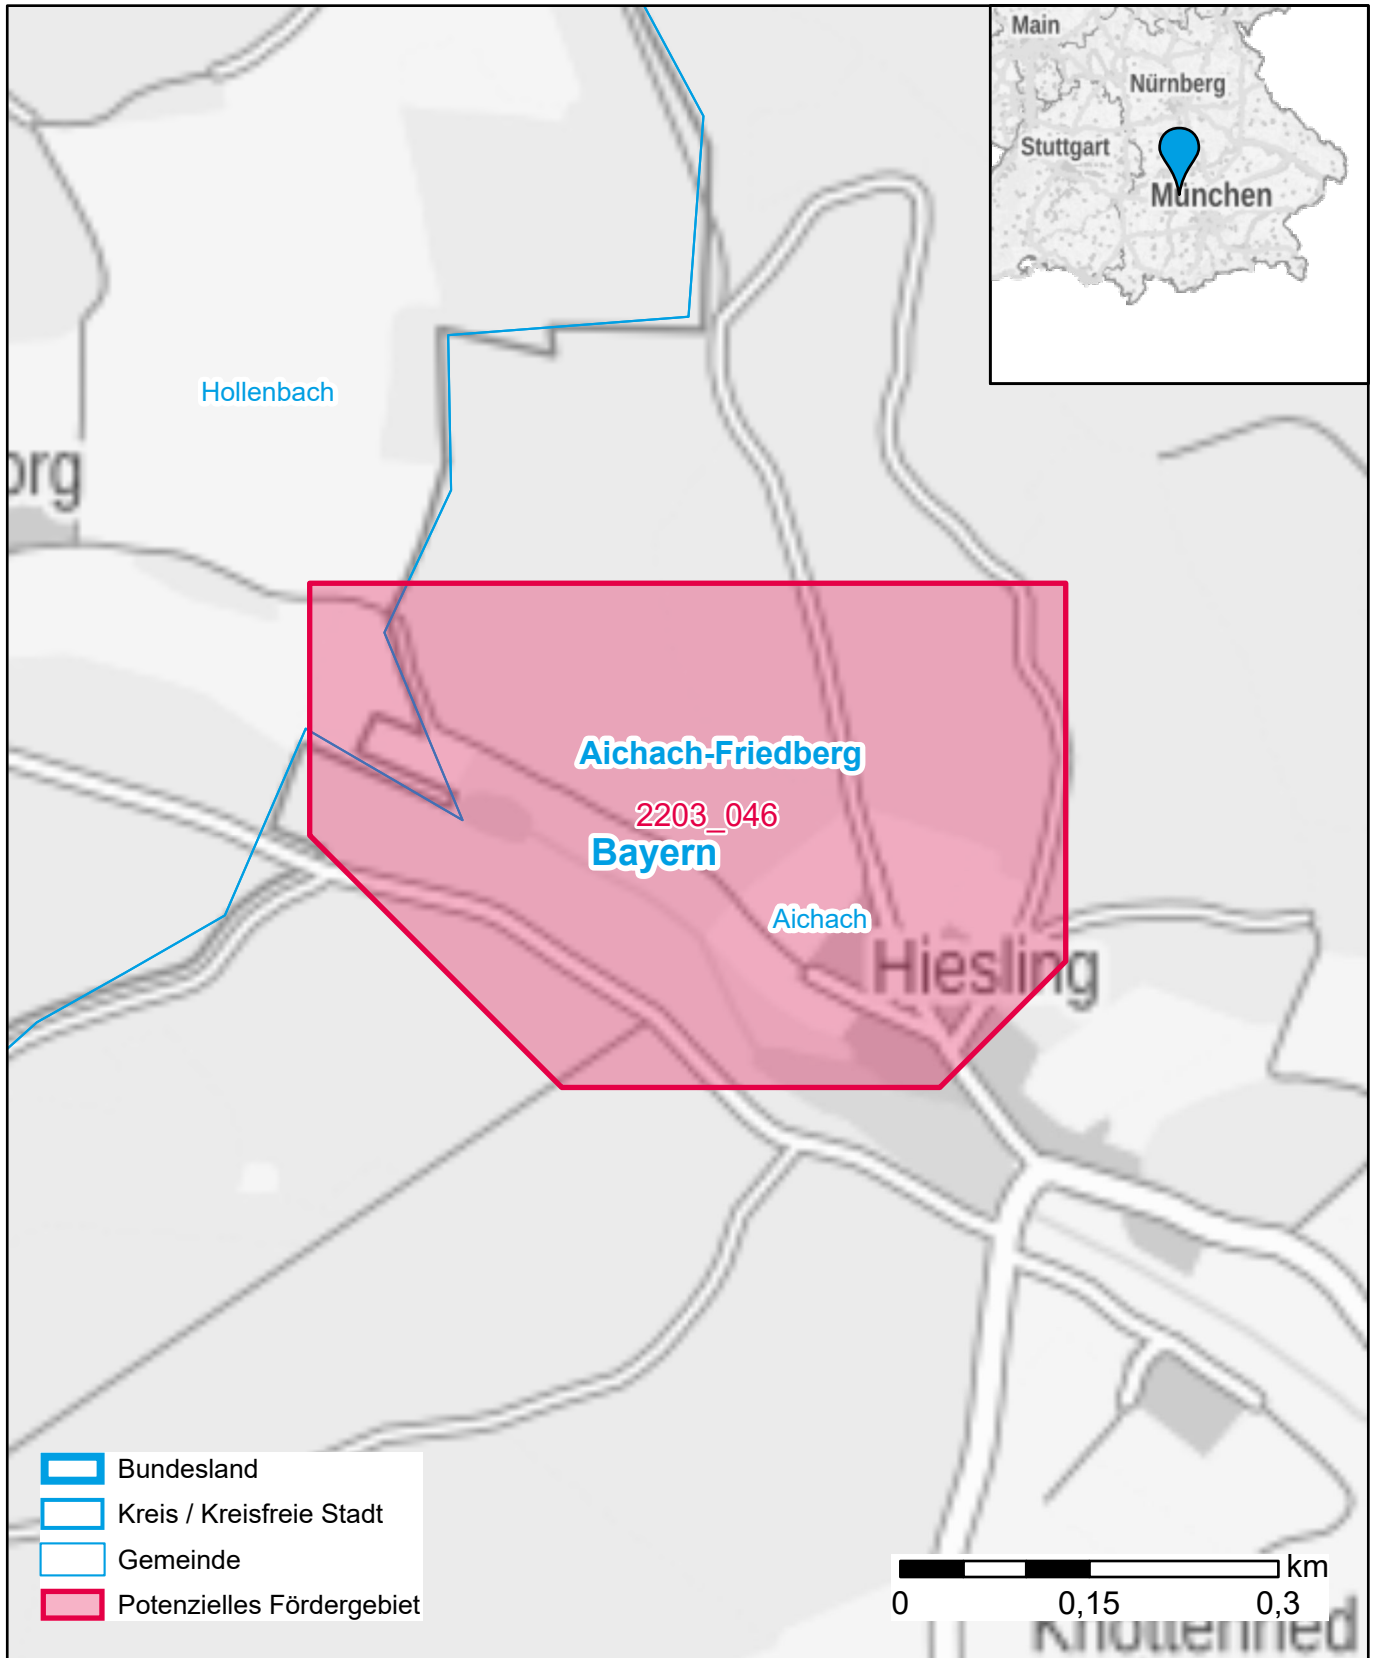

Markterkundungsverfahren zur Schließung weißer Flecken

Bayern, Landkreis Aichach-Friedberg

Gebiets-ID: 2203_046

Darstellung: Planstand Juni 2022

Datenbasis: MIG Juni 2022

Hintergrundkarte: © GeoBasis-DE / BKG (2022)