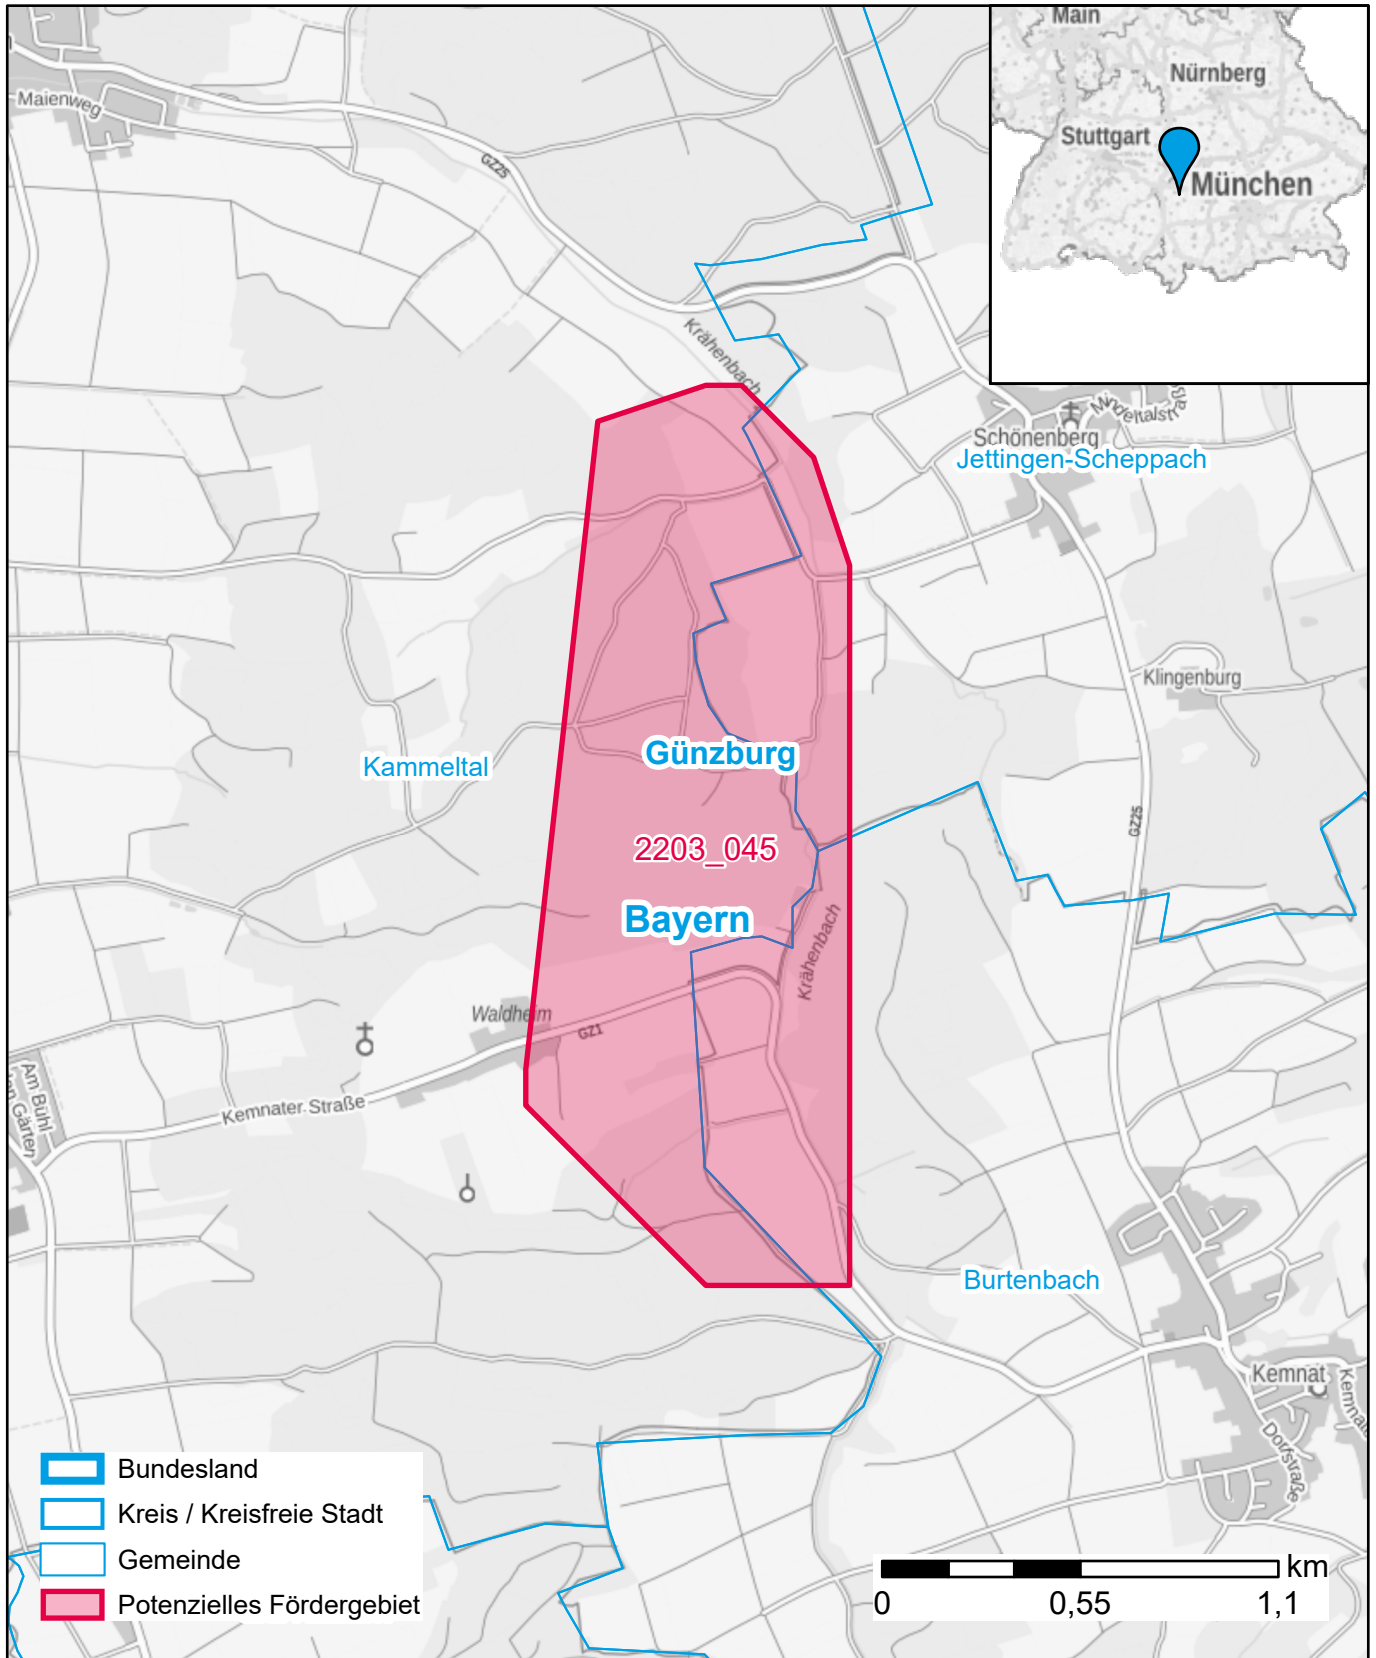

Markterkundungsverfahren zur Schließung weißer Flecken

Bayern, Landkreis Günzburg

Gebiets-ID: 2203_045

Darstellung: Planstand Juni 2022

Datenbasis: MIG Juni 2022

Hintergrundkarte: © GeoBasis-DE / BKG (2022)