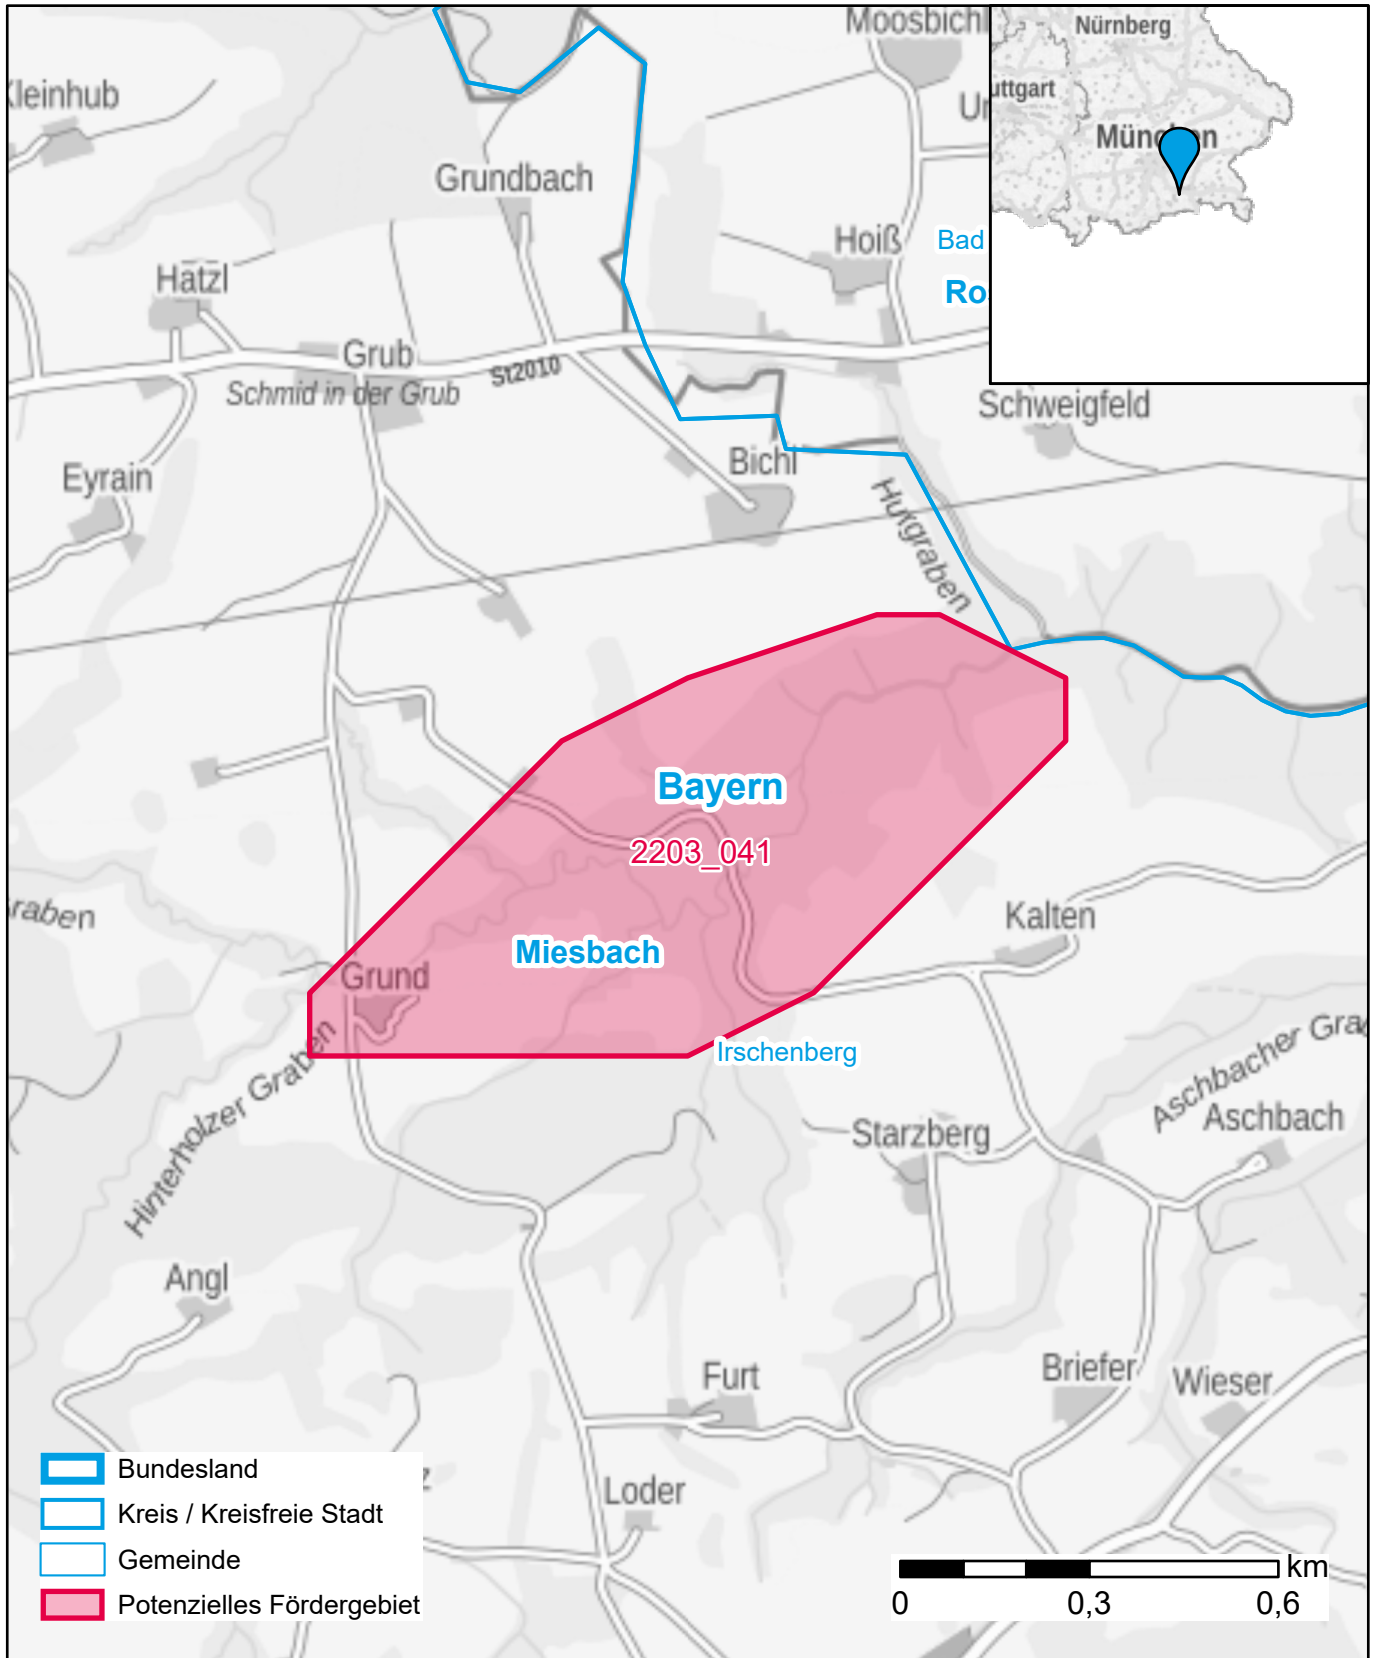

# Markterkundungsverfahren zur Schließung weißer Flecken

Bayern, Landkreis Miesbach

Gebiets-ID: 2203\_041

Darstellung: Planstand Juni 2022

Datenbasis: MIG Juni 2022

Hintergrundkarte: © GeoBasis-DE / BKG (2022)