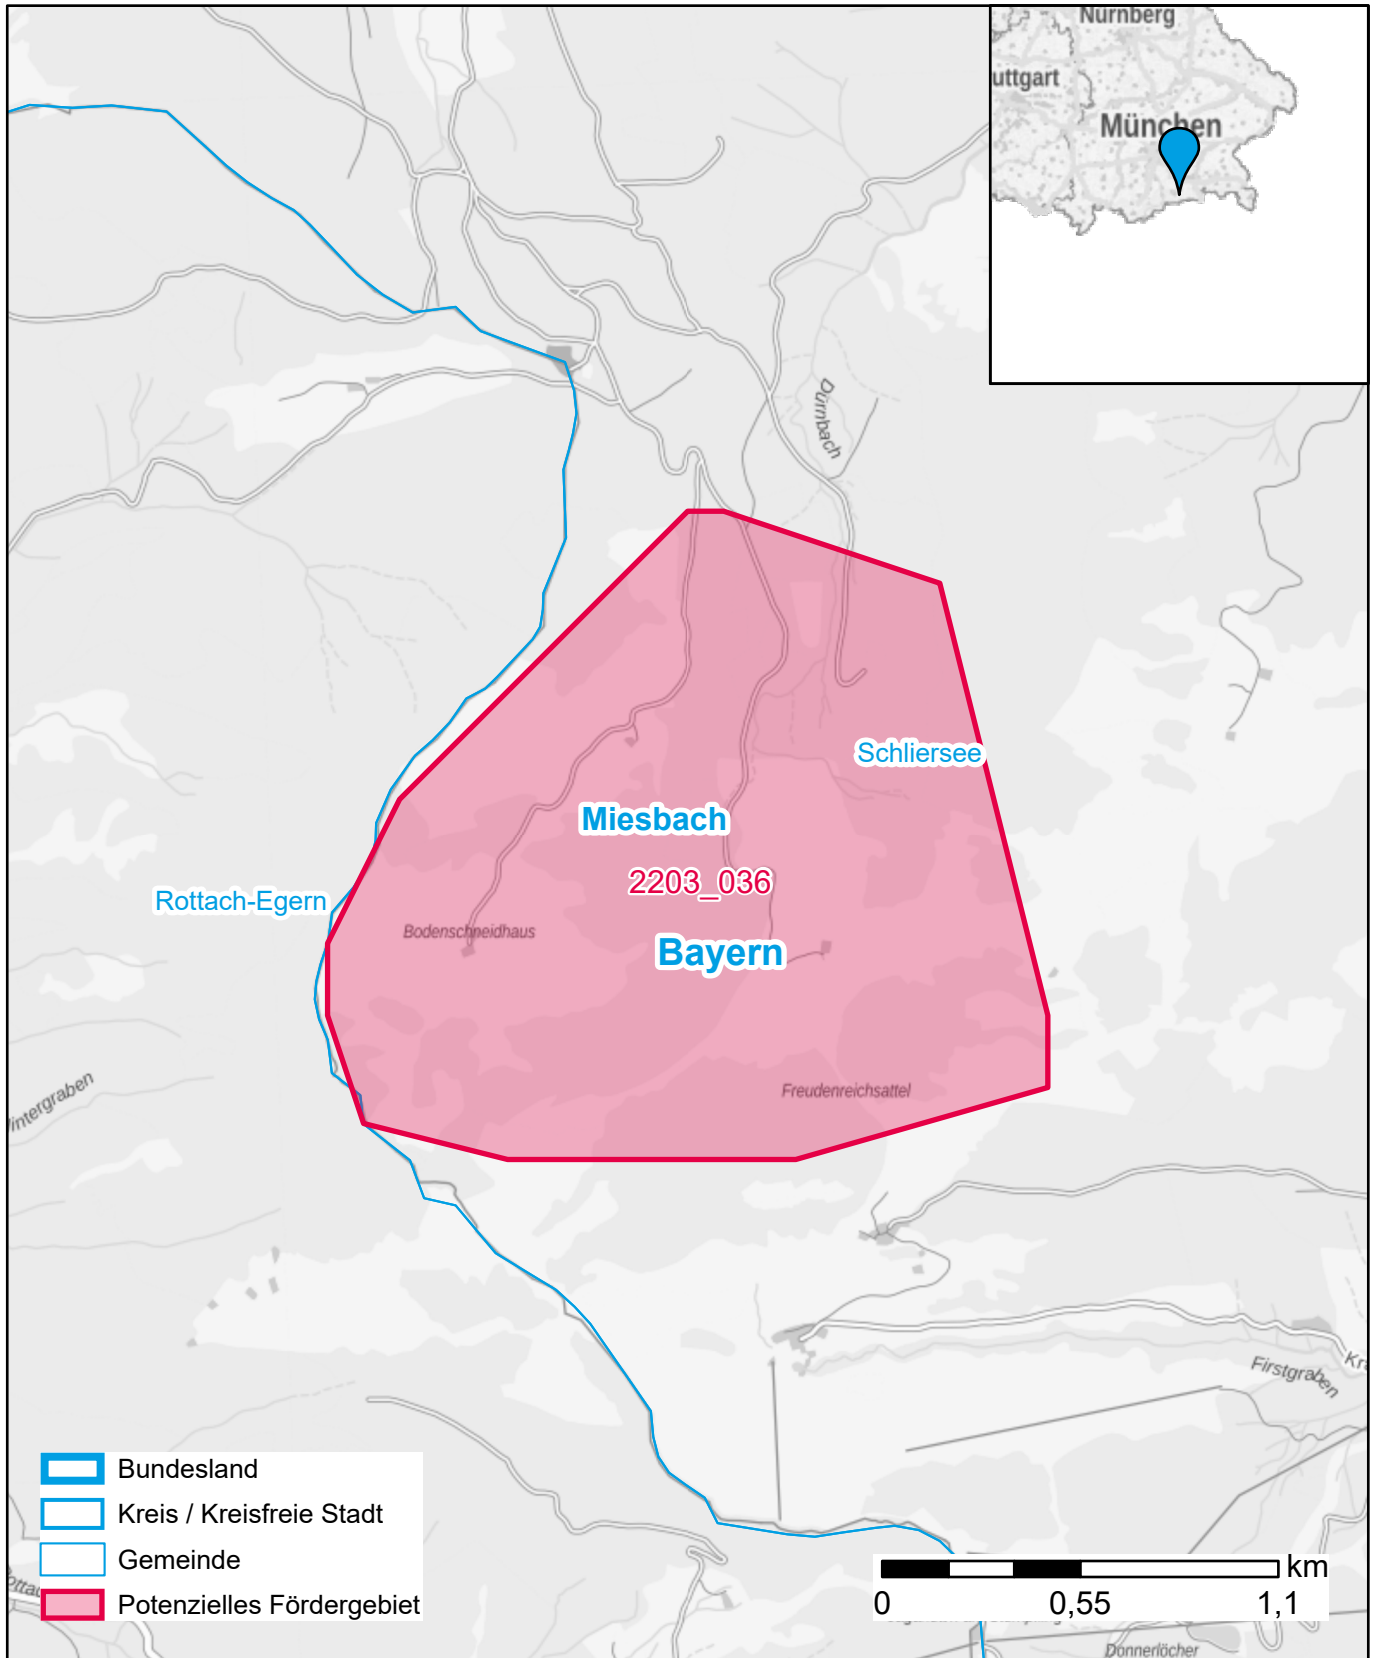

Markterkundungsverfahren zur Schließung weißer Flecken

Bayern, Landkreis Miesbach
Gebiets-ID: 2203_036

Darstellung: Planstand Juni 2022
Datenbasis: MIG Juni 2022
Hintergrundkarte: © GeoBasis-DE / BKG (2022)