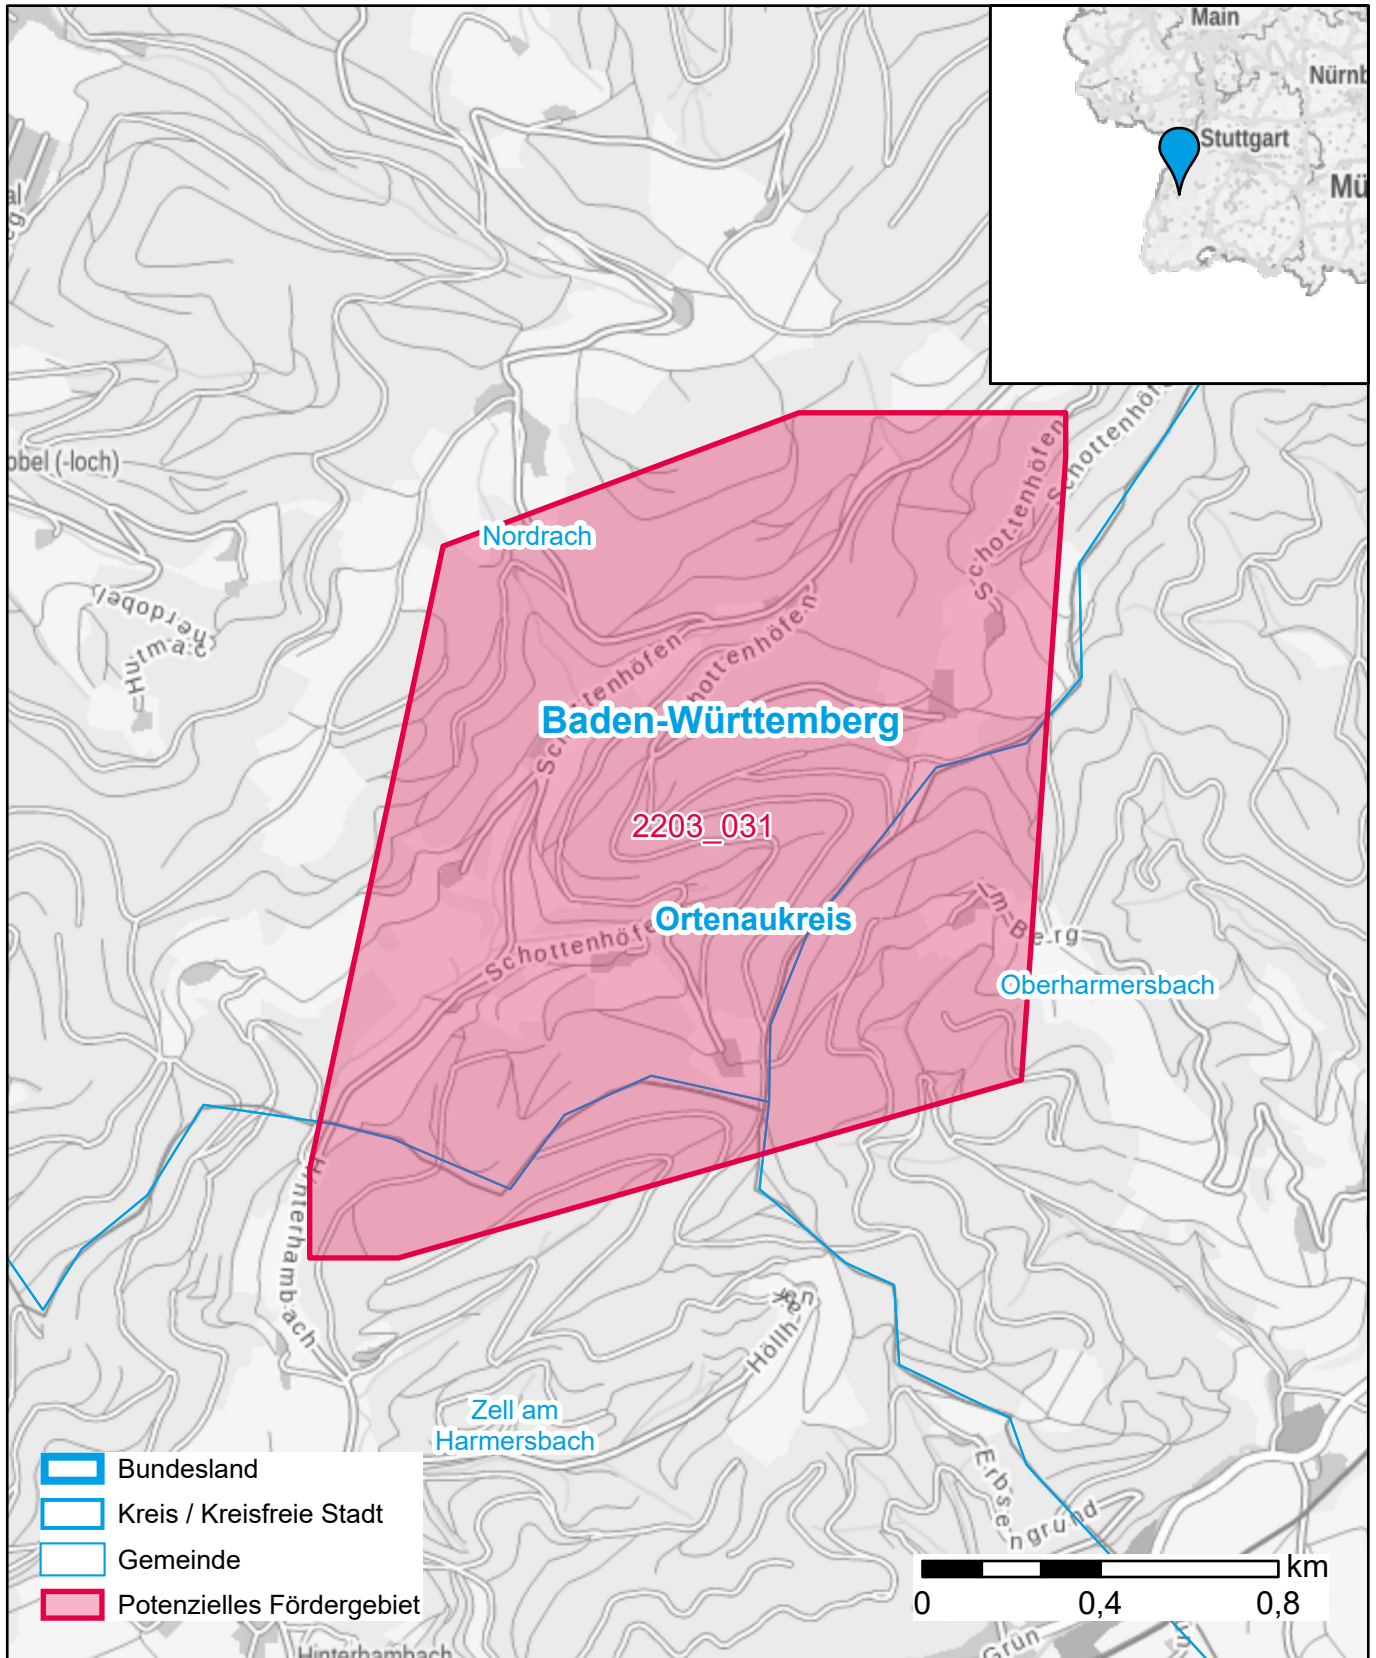

Markterkundungsverfahren zur Schließung weißer Flecken

Baden-Württemberg, Landkreis Ortenaukreis
Gebiets-ID: 2203_031

Darstellung: Planstand Juni 2022
Datenbasis: MIG Juni 2022
Hintergrundkarte: © GeoBasis-DE / BKG (2022)