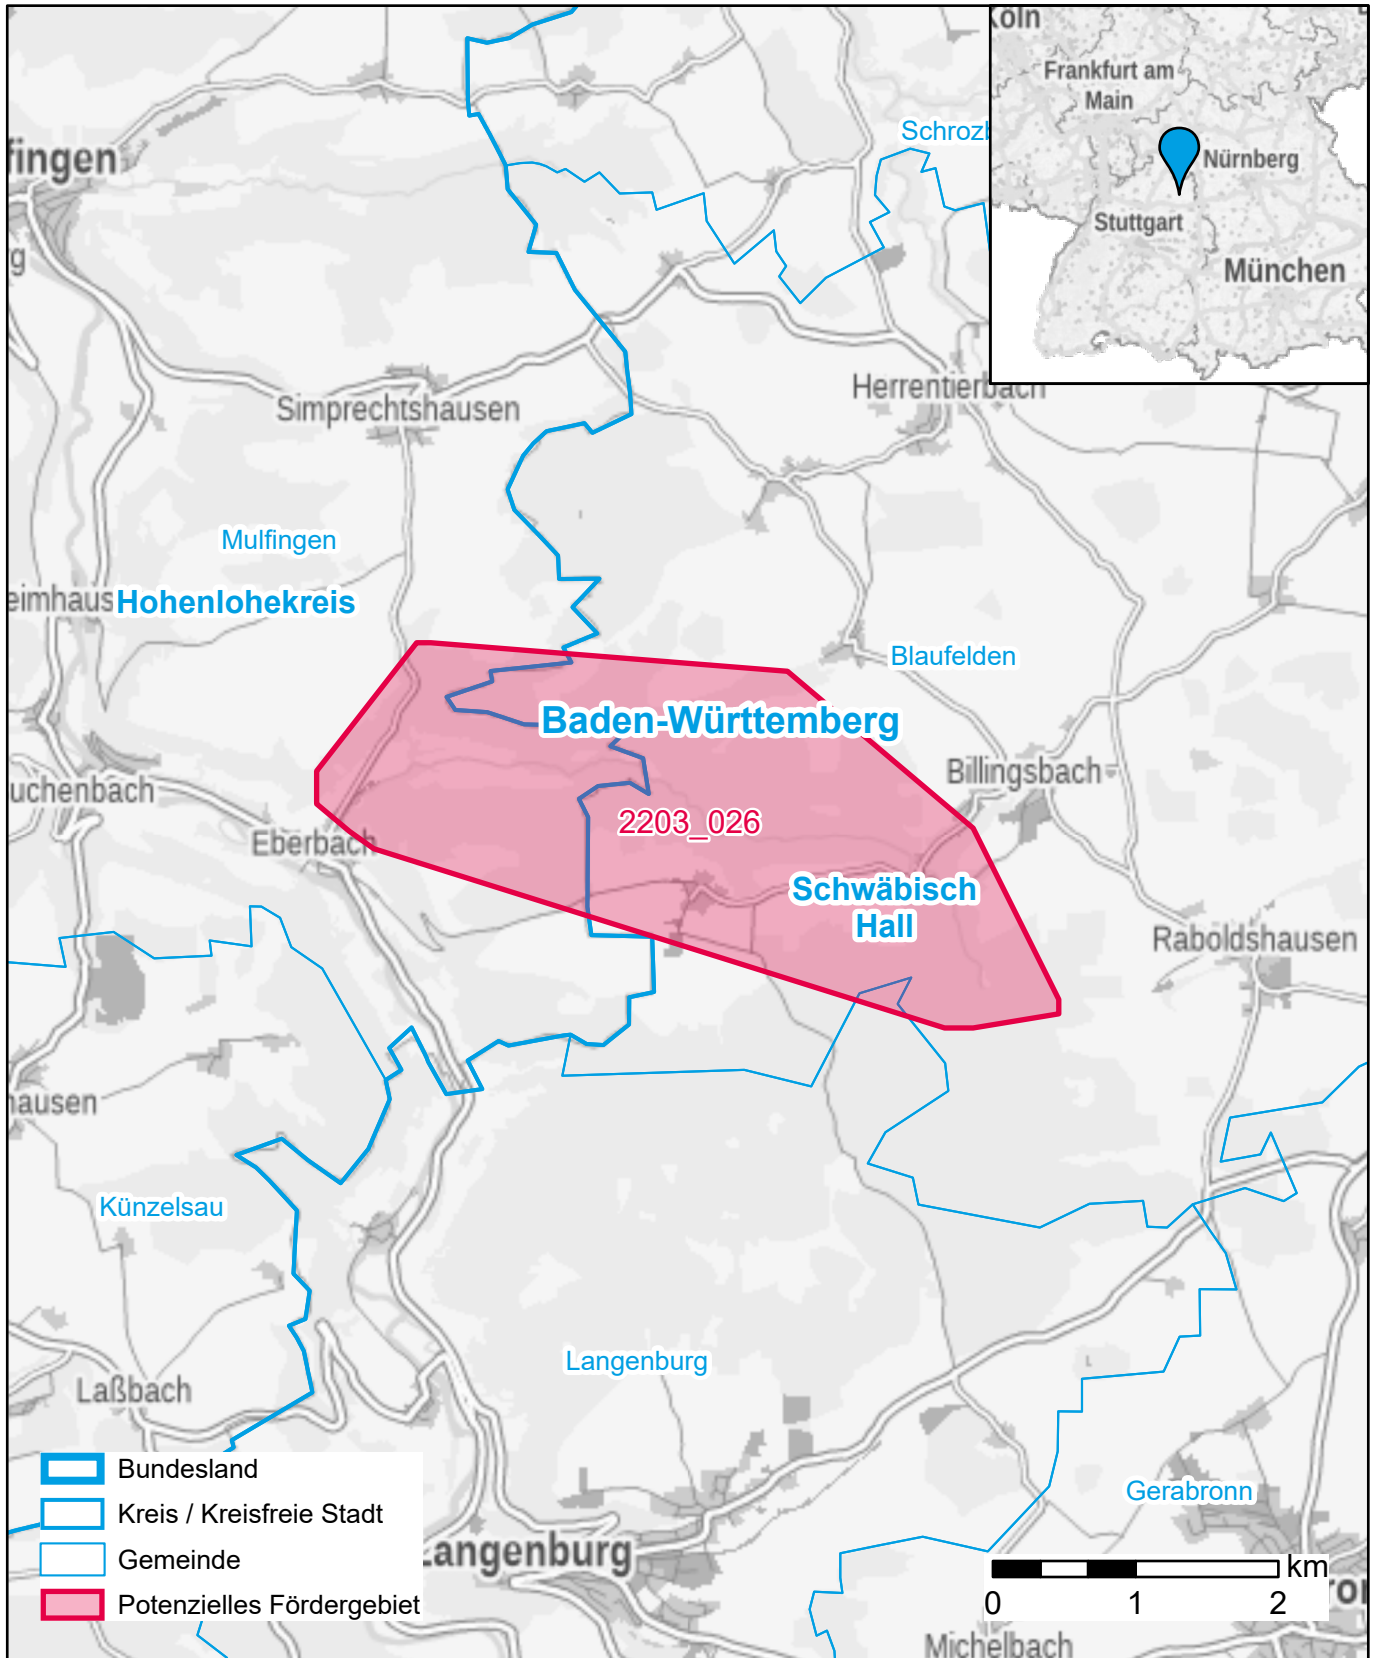

Markterkundungsverfahren zur Schließung weißer Flecken

Baden-Württemberg, Landkreis Hohenlohekreis, Landkreis Schwäbisch Hall

Gebiets-ID: 2203_026

Darstellung: Planstand Juni 2022

Datenbasis: MIG Juni 2022

Hintergrundkarte: © GeoBasis-DE / BKG (2022)