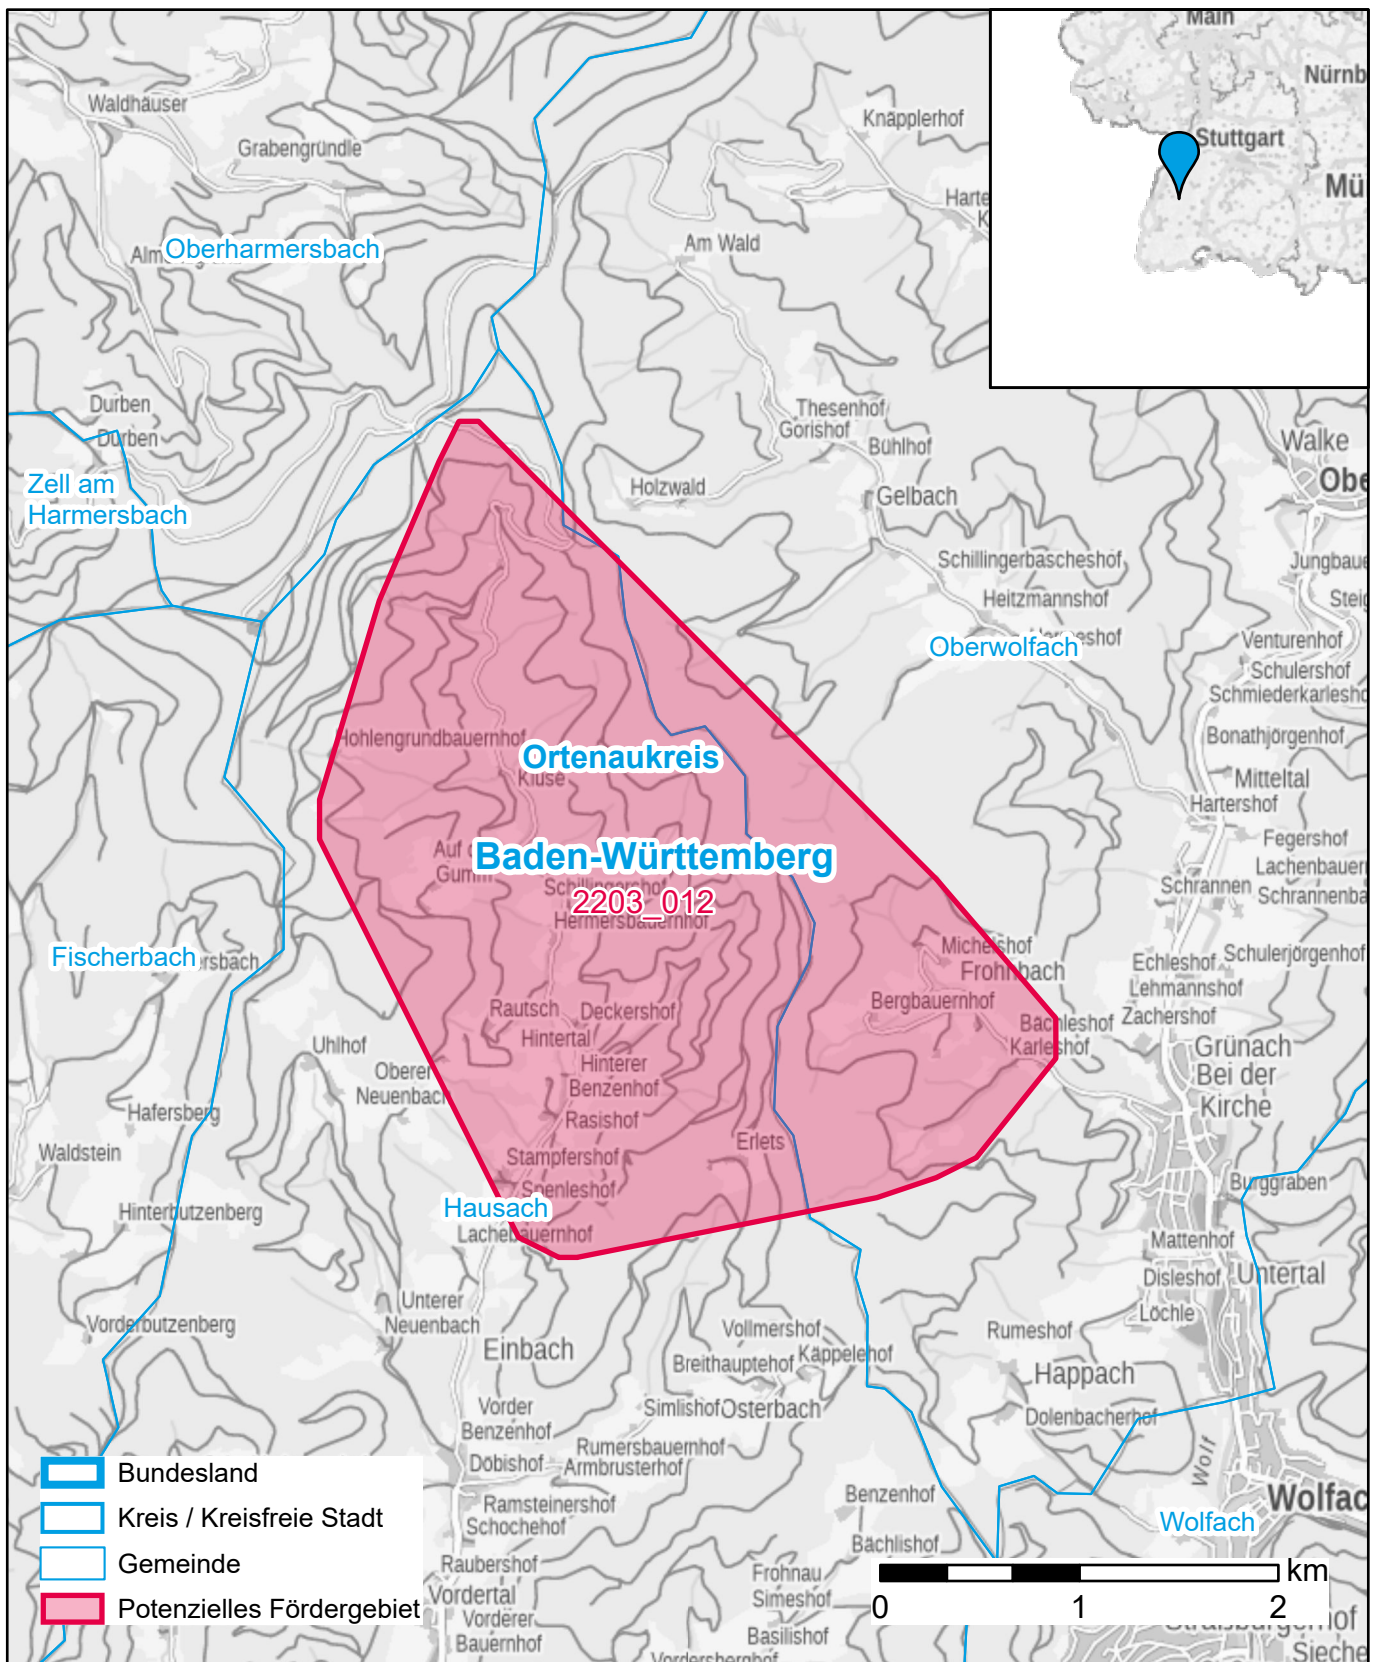

Markterkundungsverfahren zur Schließung weißer Flecken

Baden-Württemberg, Landkreis Ortenaukreis

Gebiets-ID: 2203_012

Darstellung: Planstand Juni 2022

Datenbasis: MIG Juni 2022

Hintergrundkarte: © GeoBasis-DE / BKG (2022)