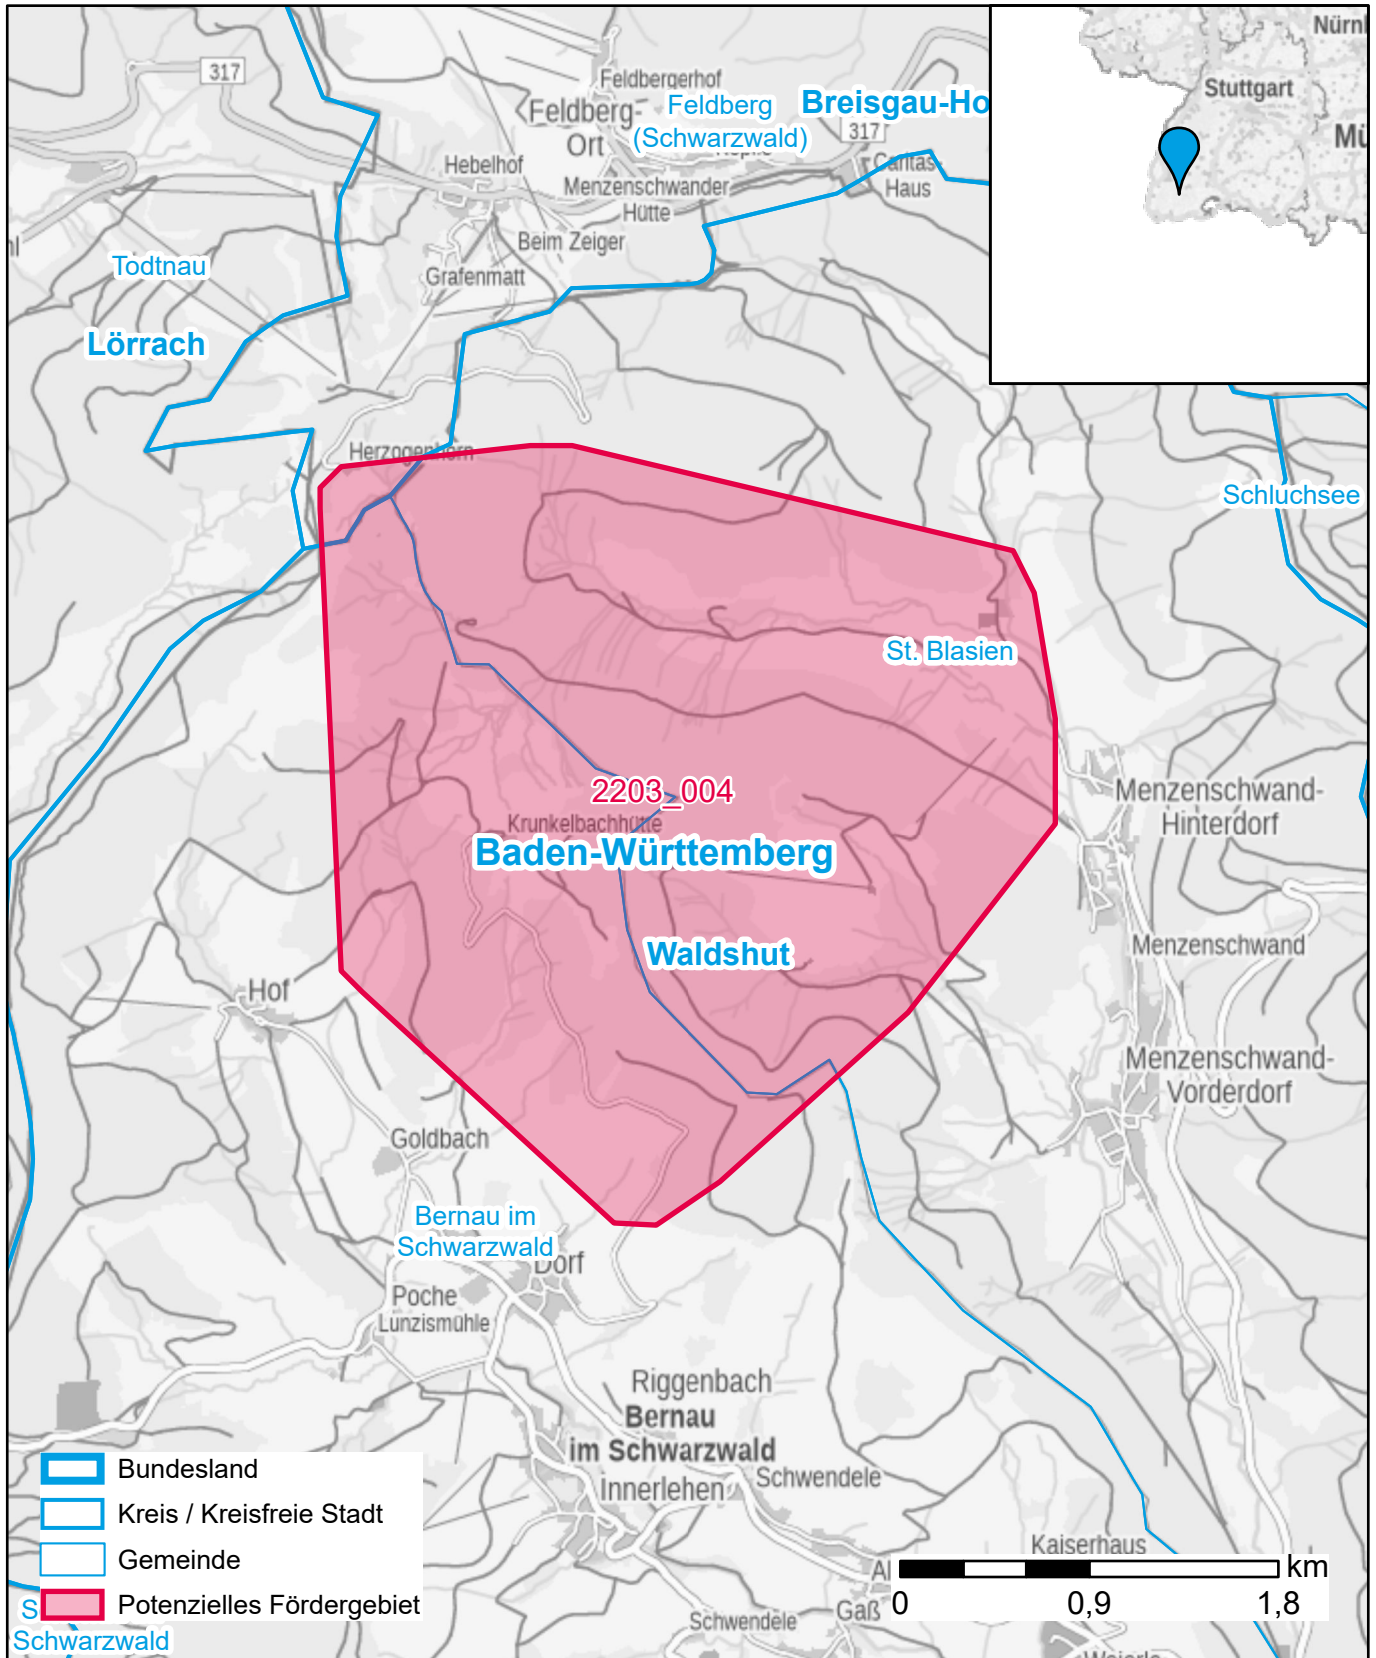

Markterkundungsverfahren zur Schließung weißer Flecken

Baden-Württemberg, Landkreis Breisgau-Hochschwarzwald, Landkreis Waldshut
Gebiets-ID: 2203_004

Darstellung: Planstand Juni 2022
Datenbasis: MIG Juni 2022
Hintergrundkarte: © GeoBasis-DE / BKG (2022)