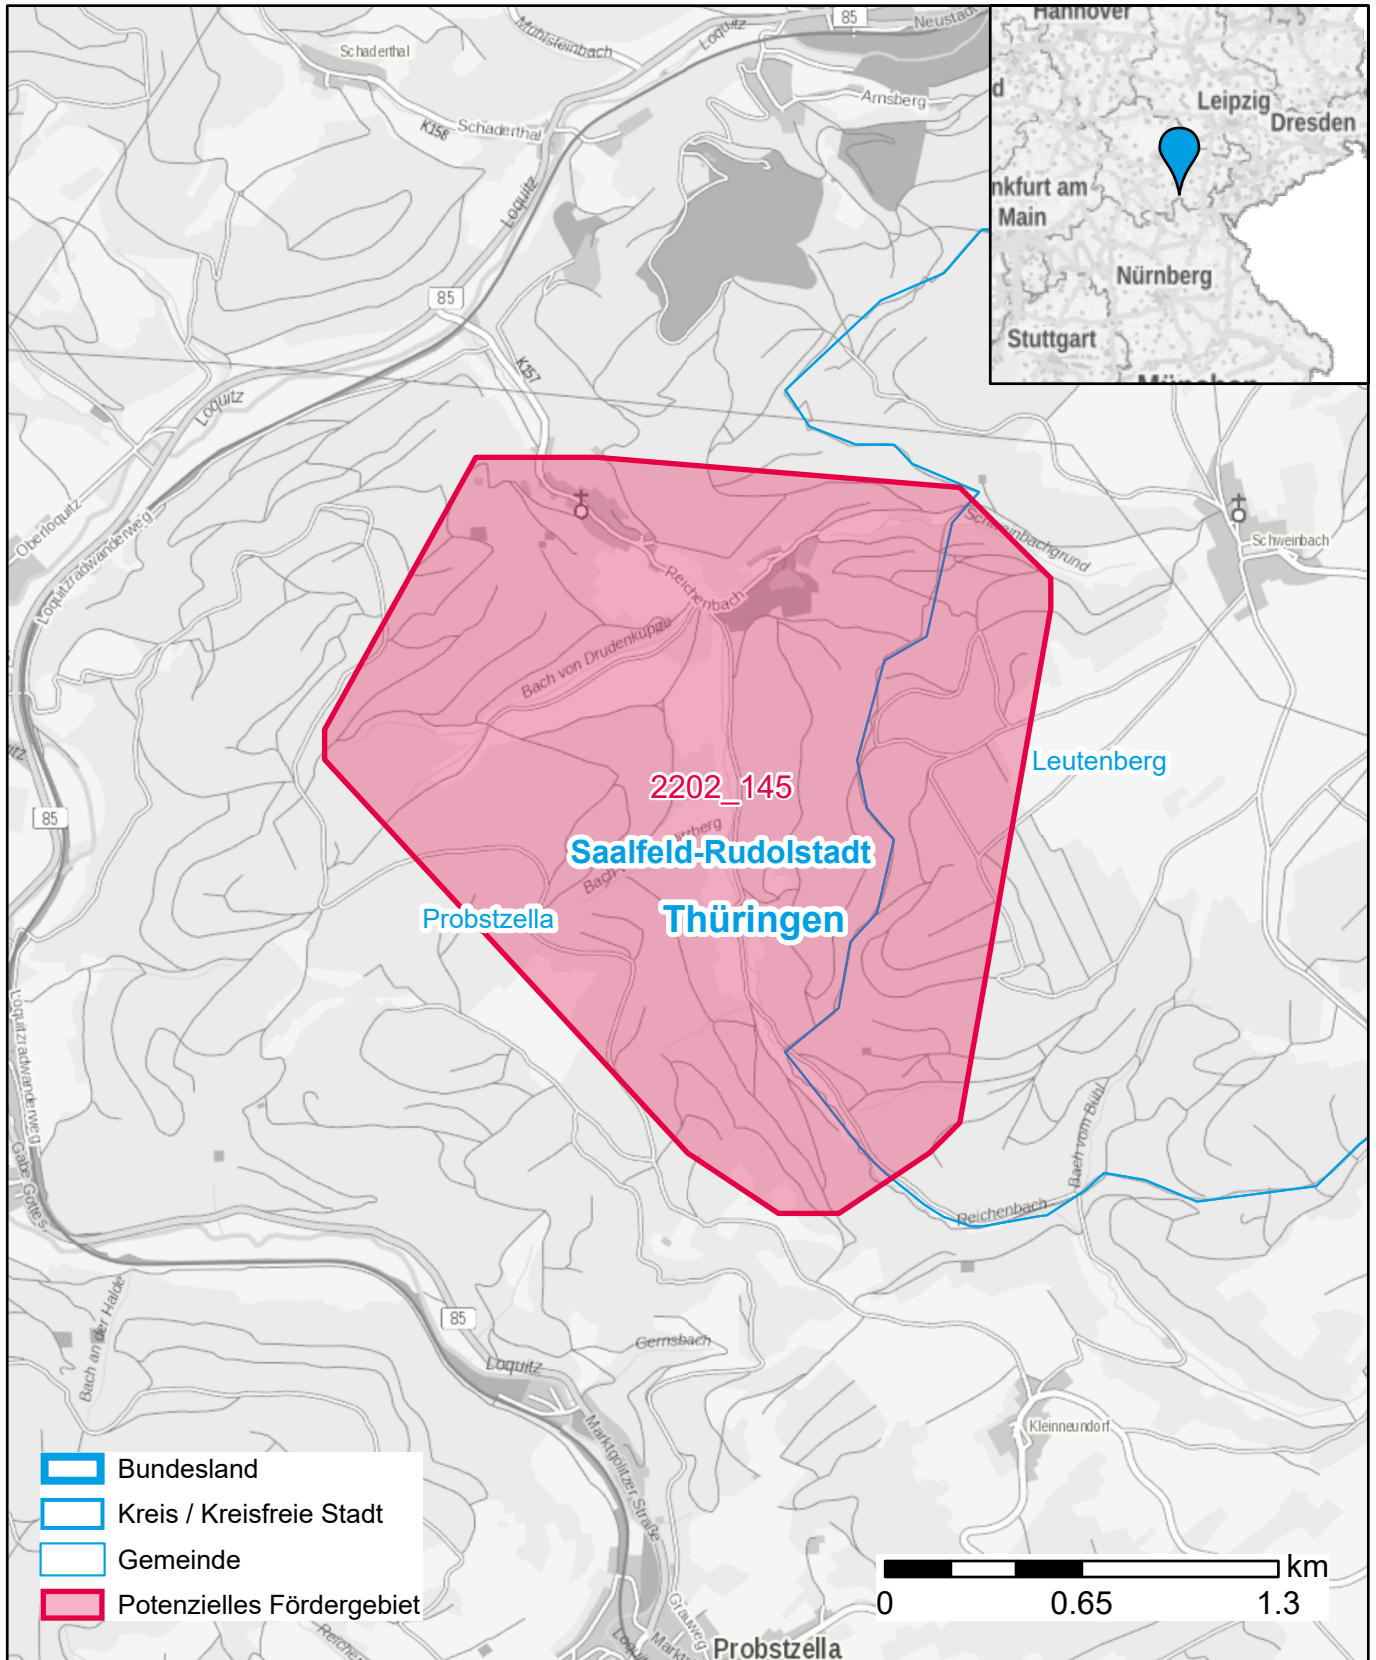

# Markterkundungsverfahren zur Schließung weißer Flecken

Thüringen, Landkreis Saalfeld-Rudolstadt  
Gebiets-ID: 2202\_145

Darstellung: Planstand April 2022  
Datenbasis: MIG April 2022  
Hintergrundkarte: © GeoBasis-DE / BKG (2022)