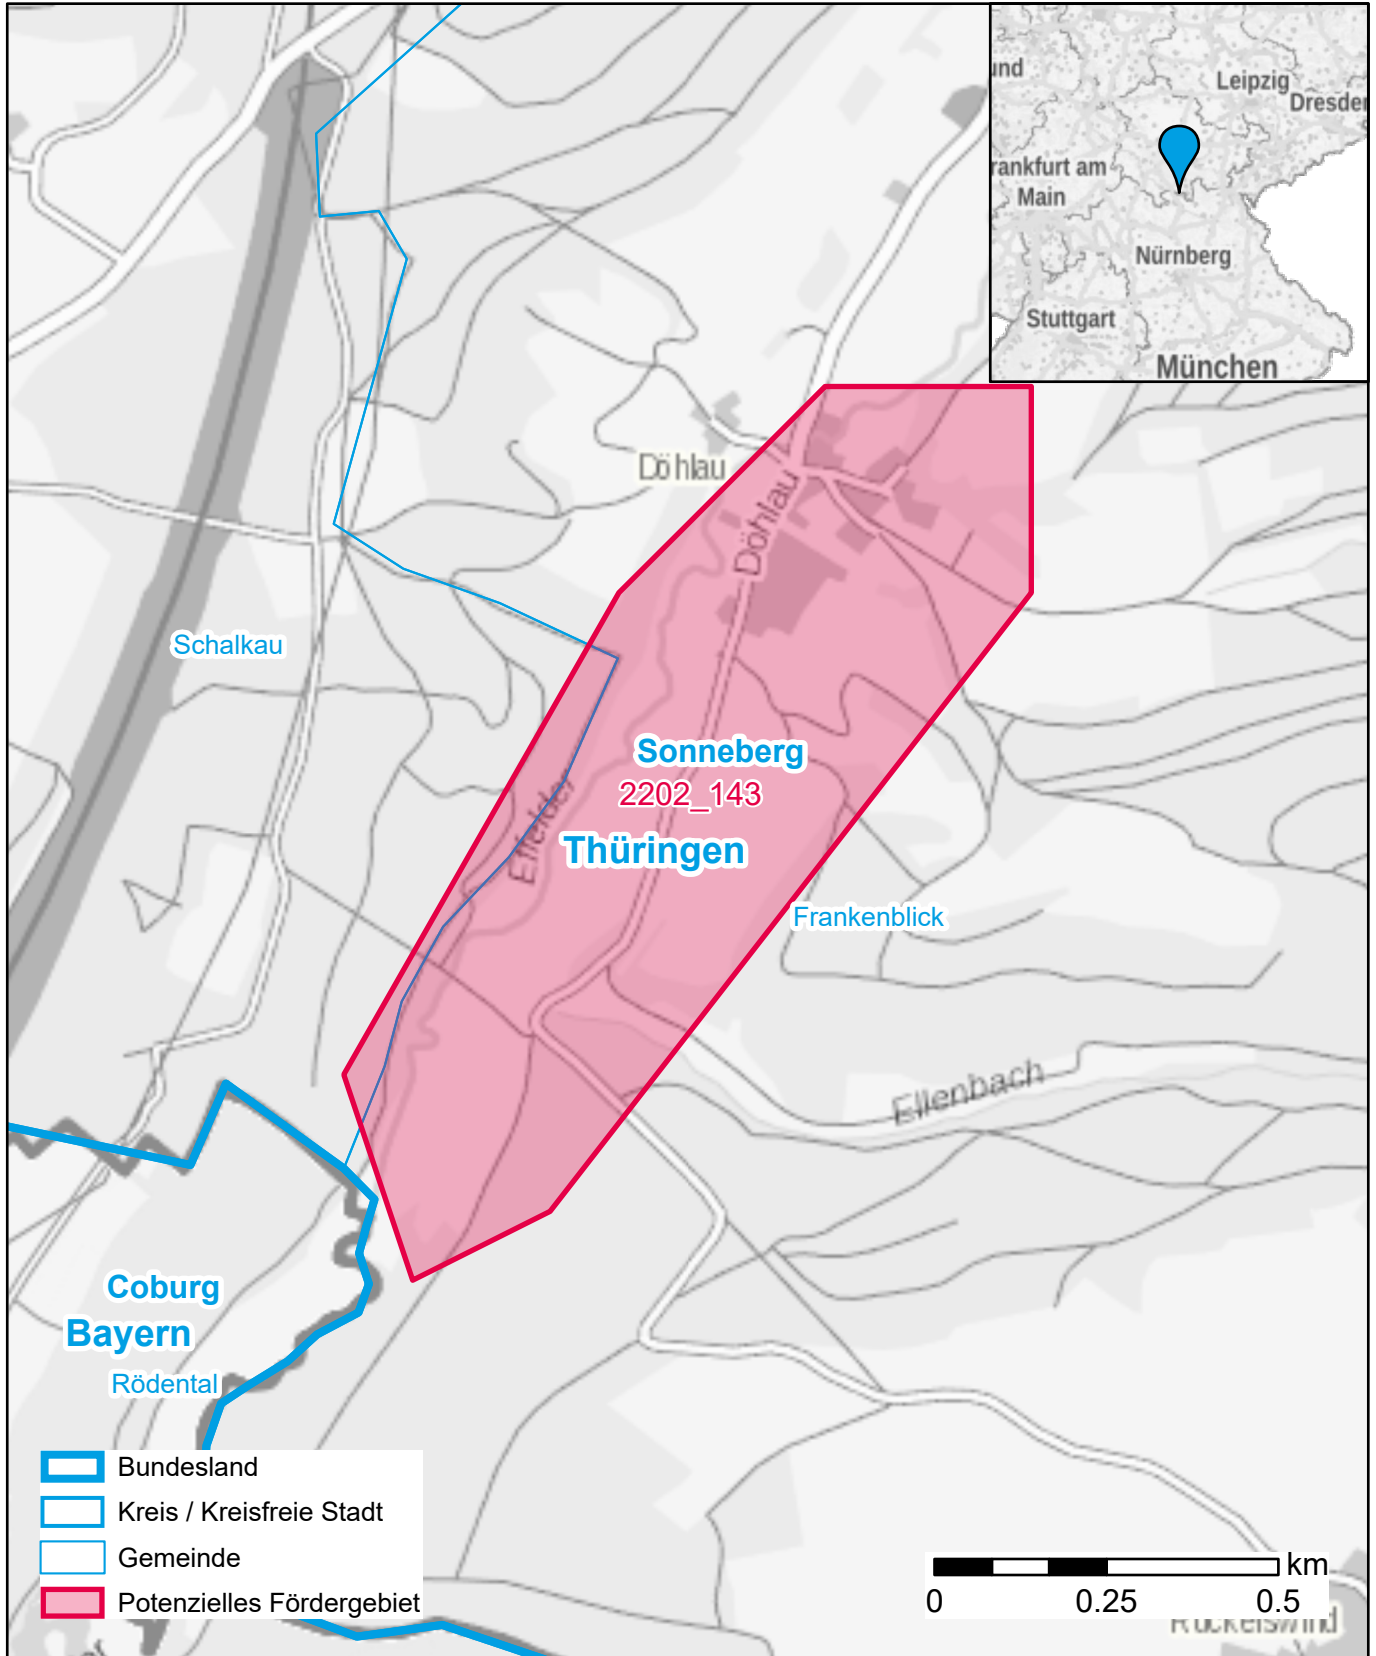

Markterkundungsverfahren zur Schließung weißer Flecken

Thüringen, Landkreis Sonneberg
Gebiets-ID: 2202_143

Darstellung: Planstand April 2022
Datenbasis: MIG April 2022
Hintergrundkarte: © GeoBasis-DE / BKG (2022)