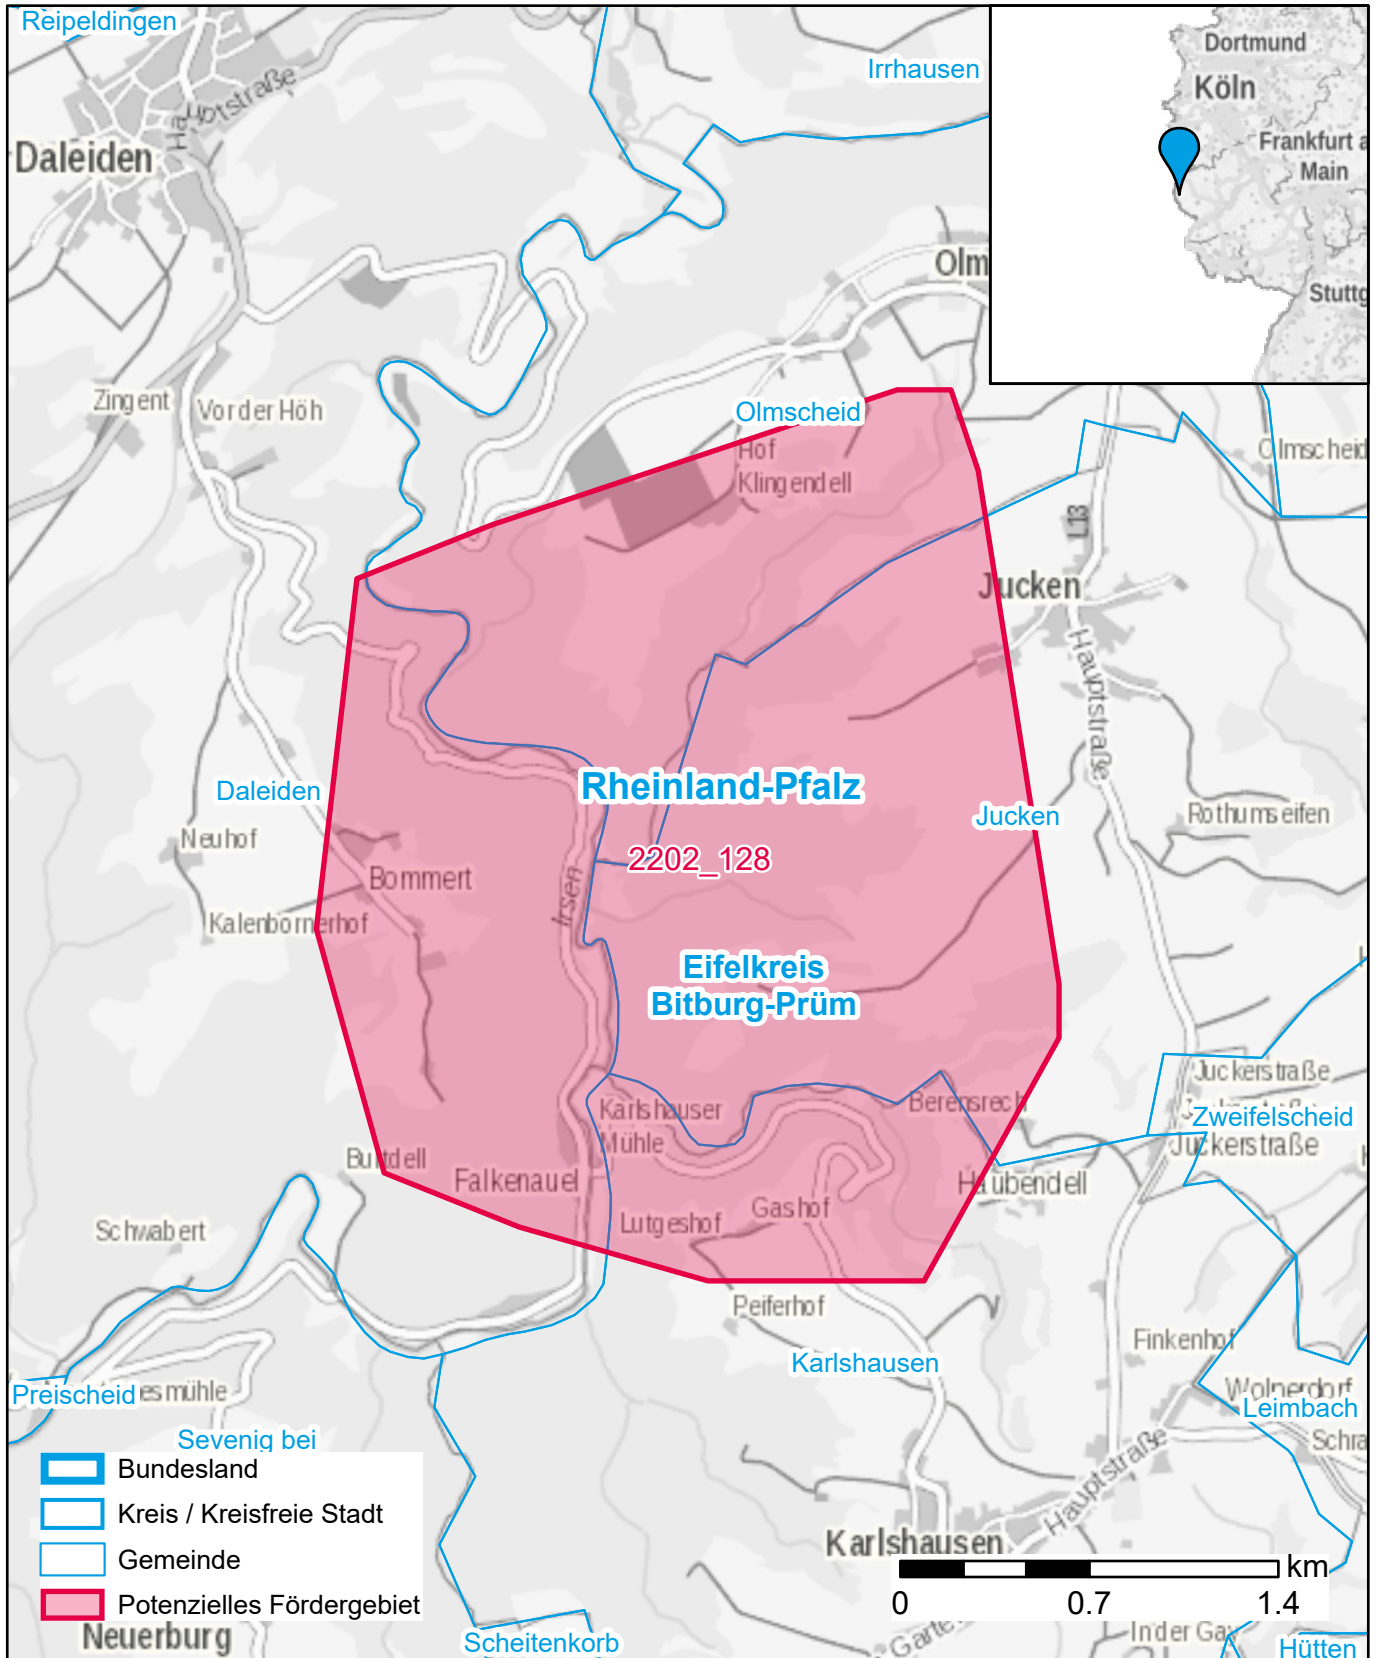

# Markterkundungsverfahren zur Schließung weißer Flecken

Rheinland-Pfalz, Landkreis Eifelkreis Bitburg-Prüm

Gebiets-ID: 2202\_128

Darstellung: Planstand April 2022

Datenbasis: MIG April 2022

Hintergrundkarte: © GeoBasis-DE / BKG (2022)