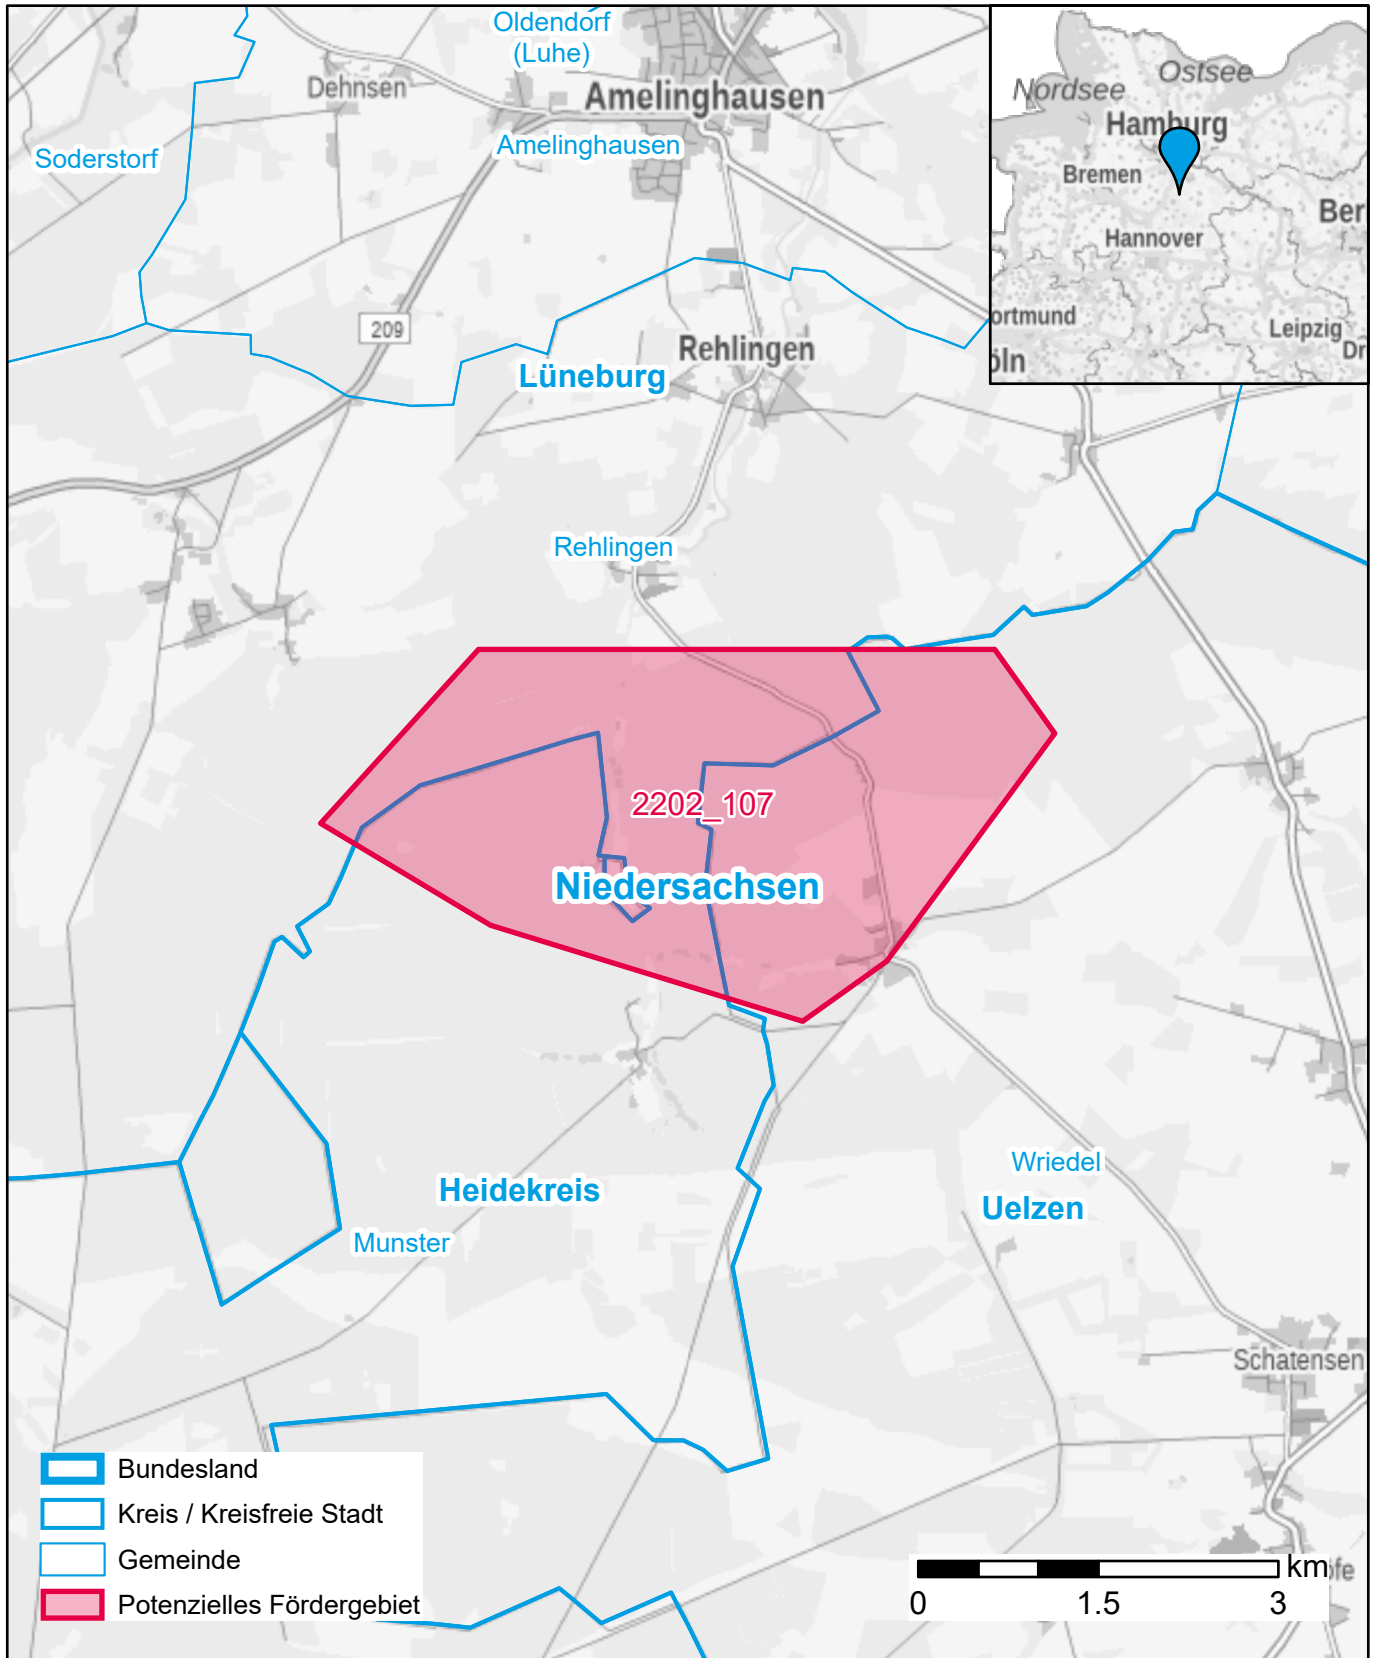

# Markterkundungsverfahren zur Schließung weißer Flecken

Niedersachsen, Landkreis Lüneburg, Landkreis Heidekreis, Landkreis Uelzen  
Gebiets-ID: 2202\_107

Darstellung: Planstand April 2022  
Datenbasis: MIG April 2022  
Hintergrundkarte: © GeoBasis-DE / BKG (2022)