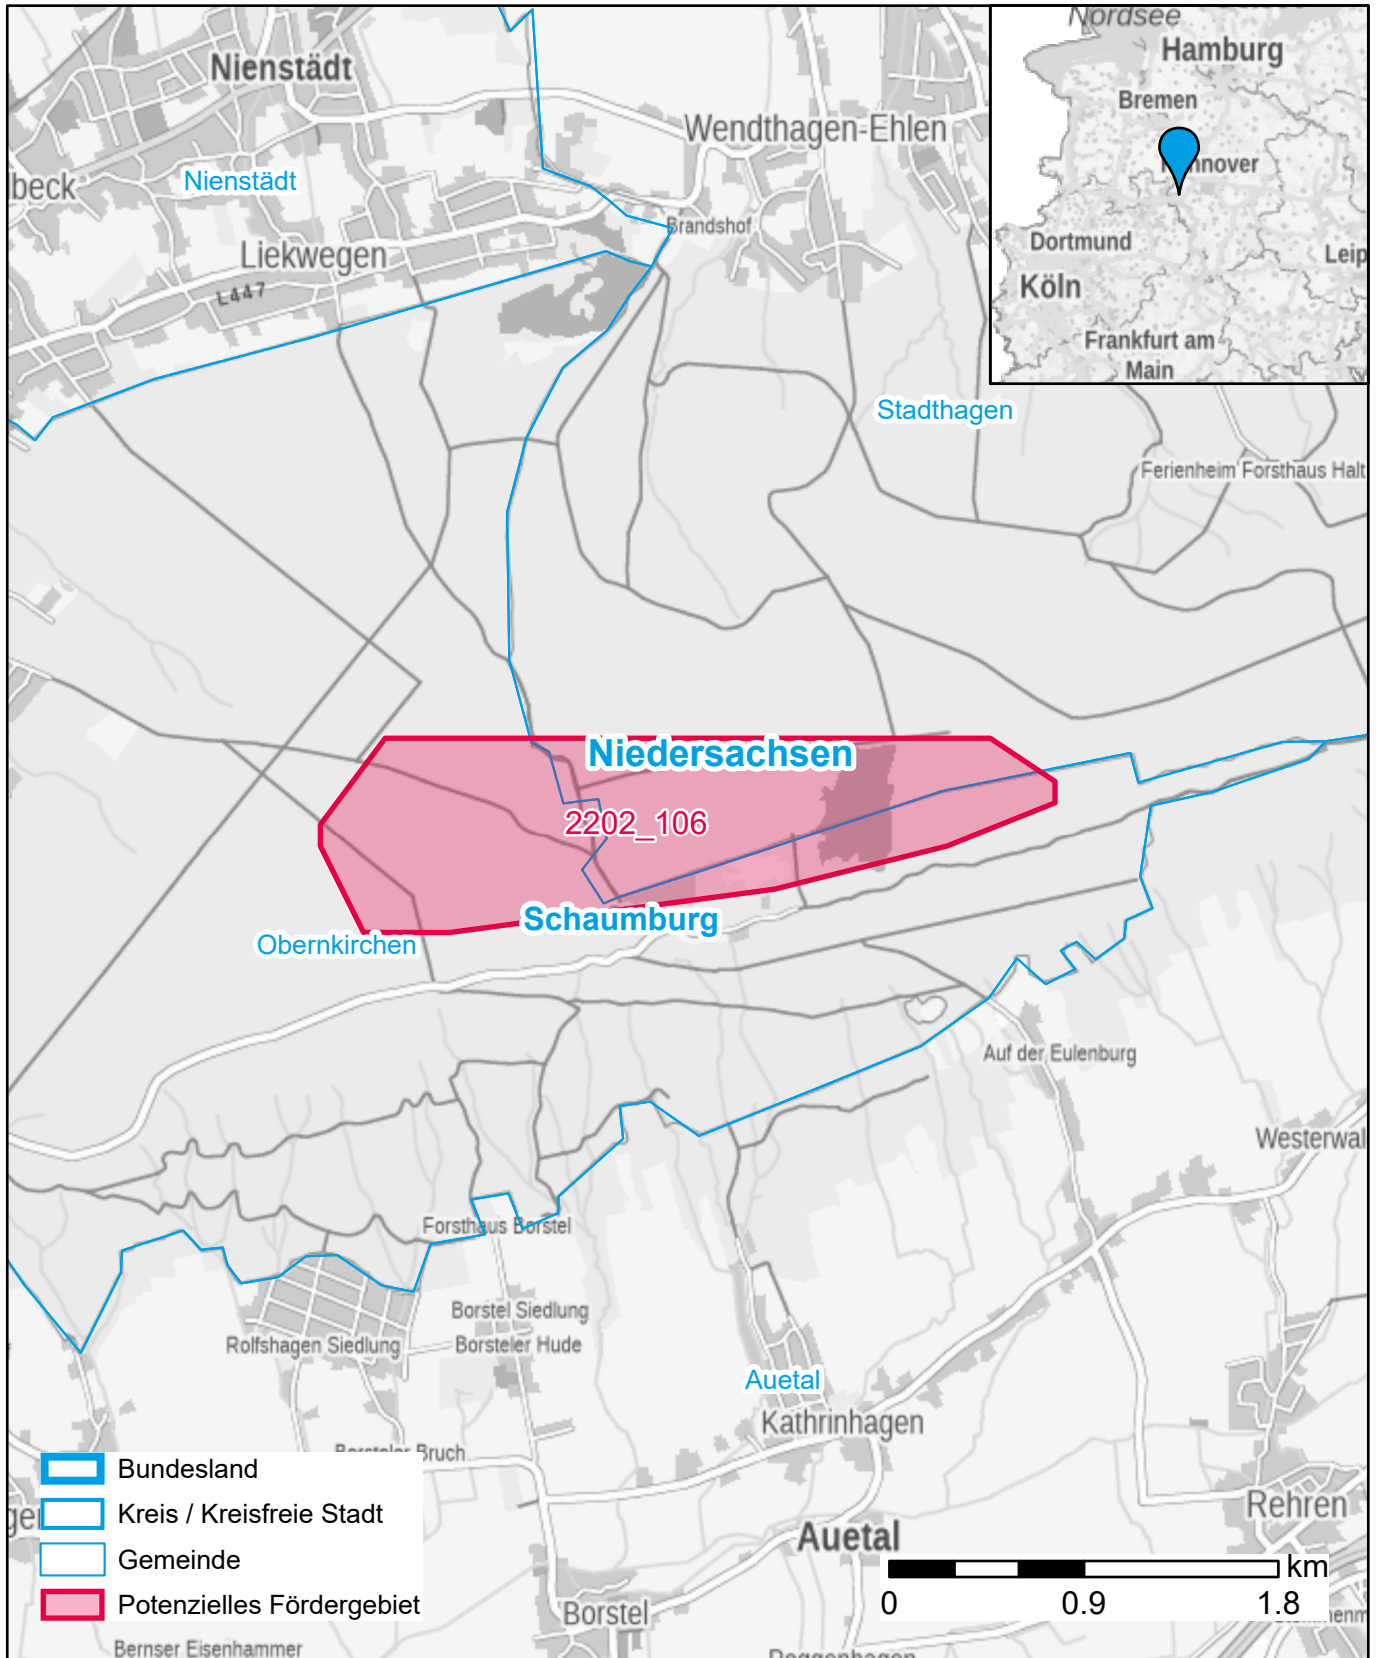

Markterkundungsverfahren zur Schließung weißer Flecken

Niedersachsen, Landkreis Schaumburg

Gebiets-ID: 2202_106

Darstellung: Planstand April 2022

Datenbasis: MIG April 2022

Hintergrundkarte: © GeoBasis-DE / BKG (2022)