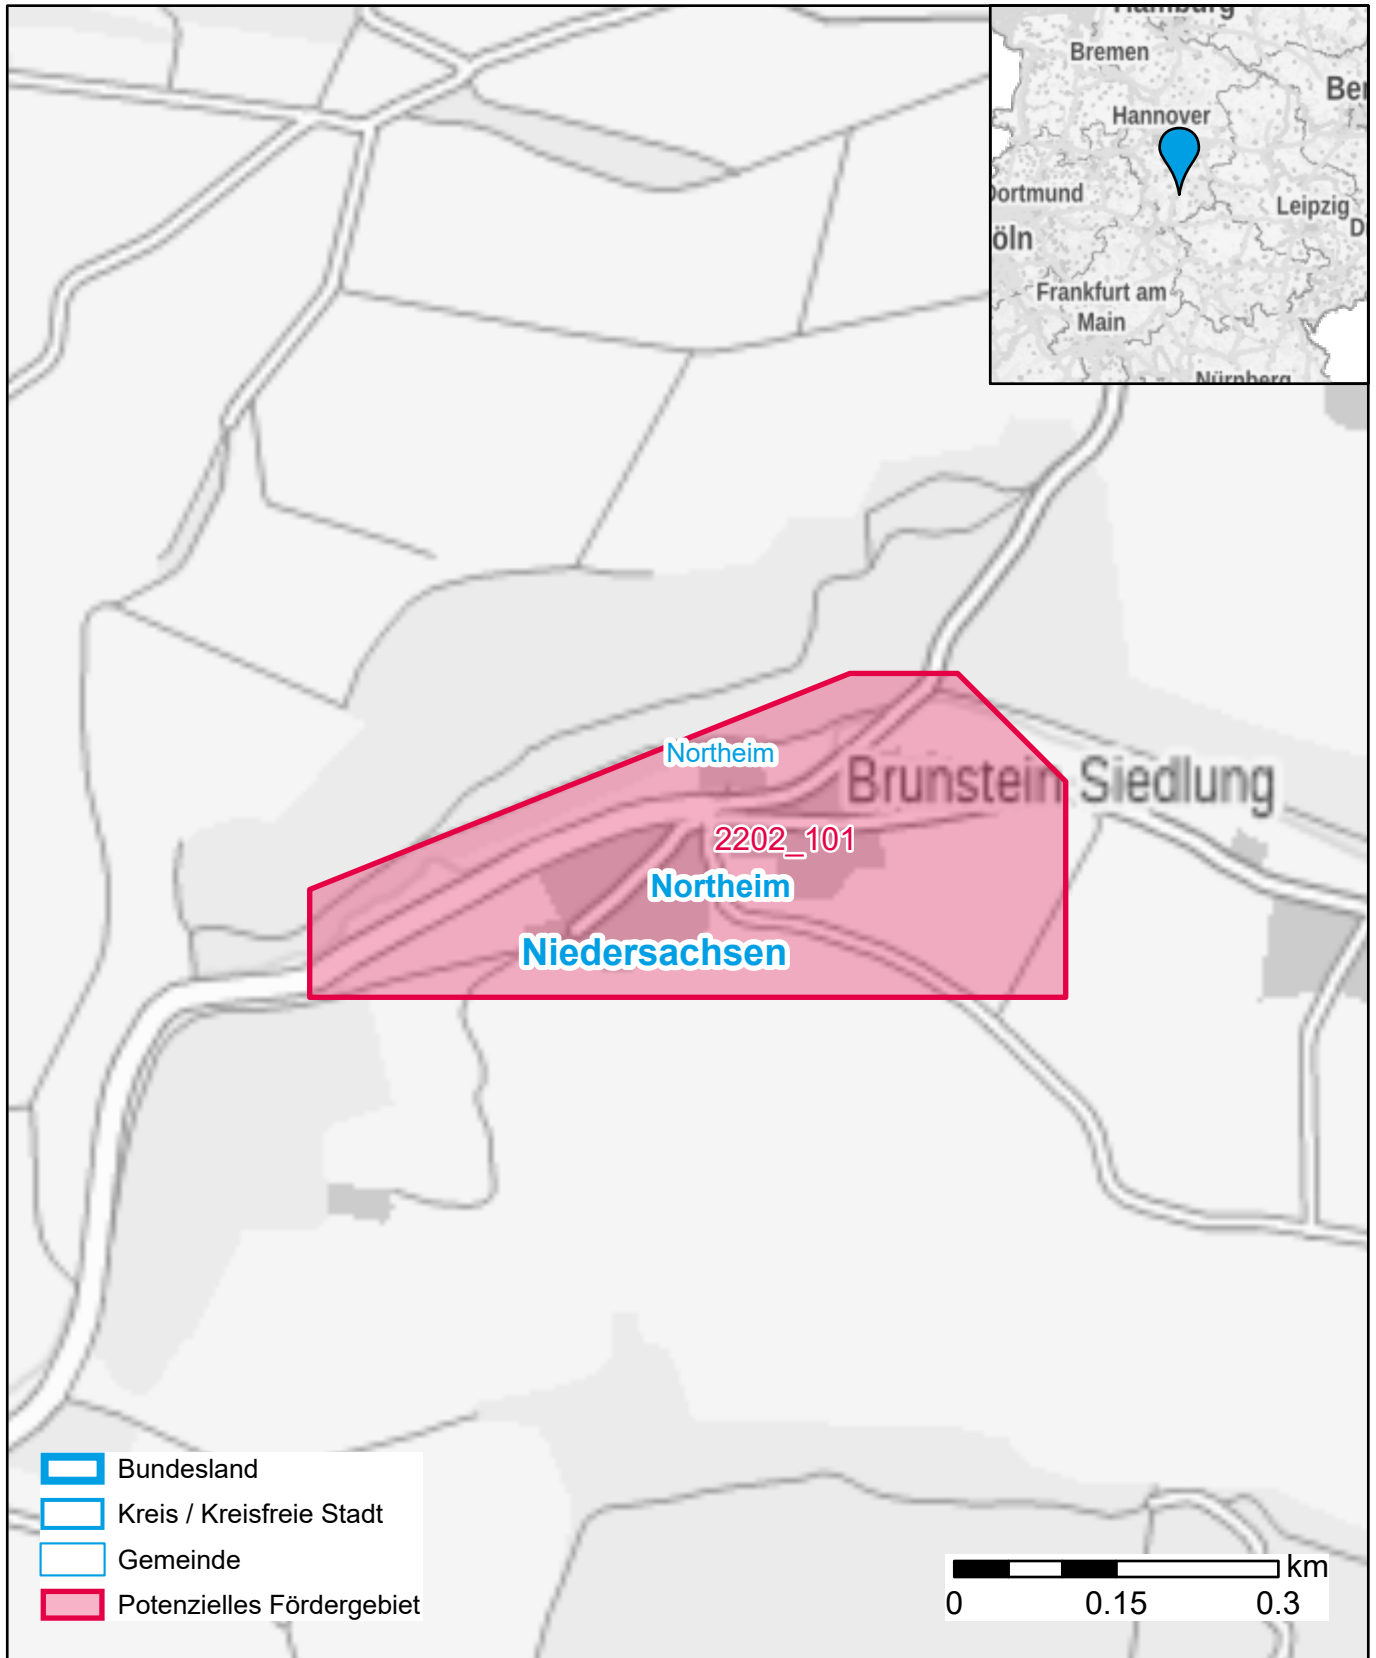

Markterkundungsverfahren zur Schließung weißer Flecken

Niedersachsen, Landkreis Northeim

Gebiets-ID: 2202_101

Darstellung: Planstand April 2022

Datenbasis: MIG April 2022

Hintergrundkarte: © GeoBasis-DE / BKG (2022)