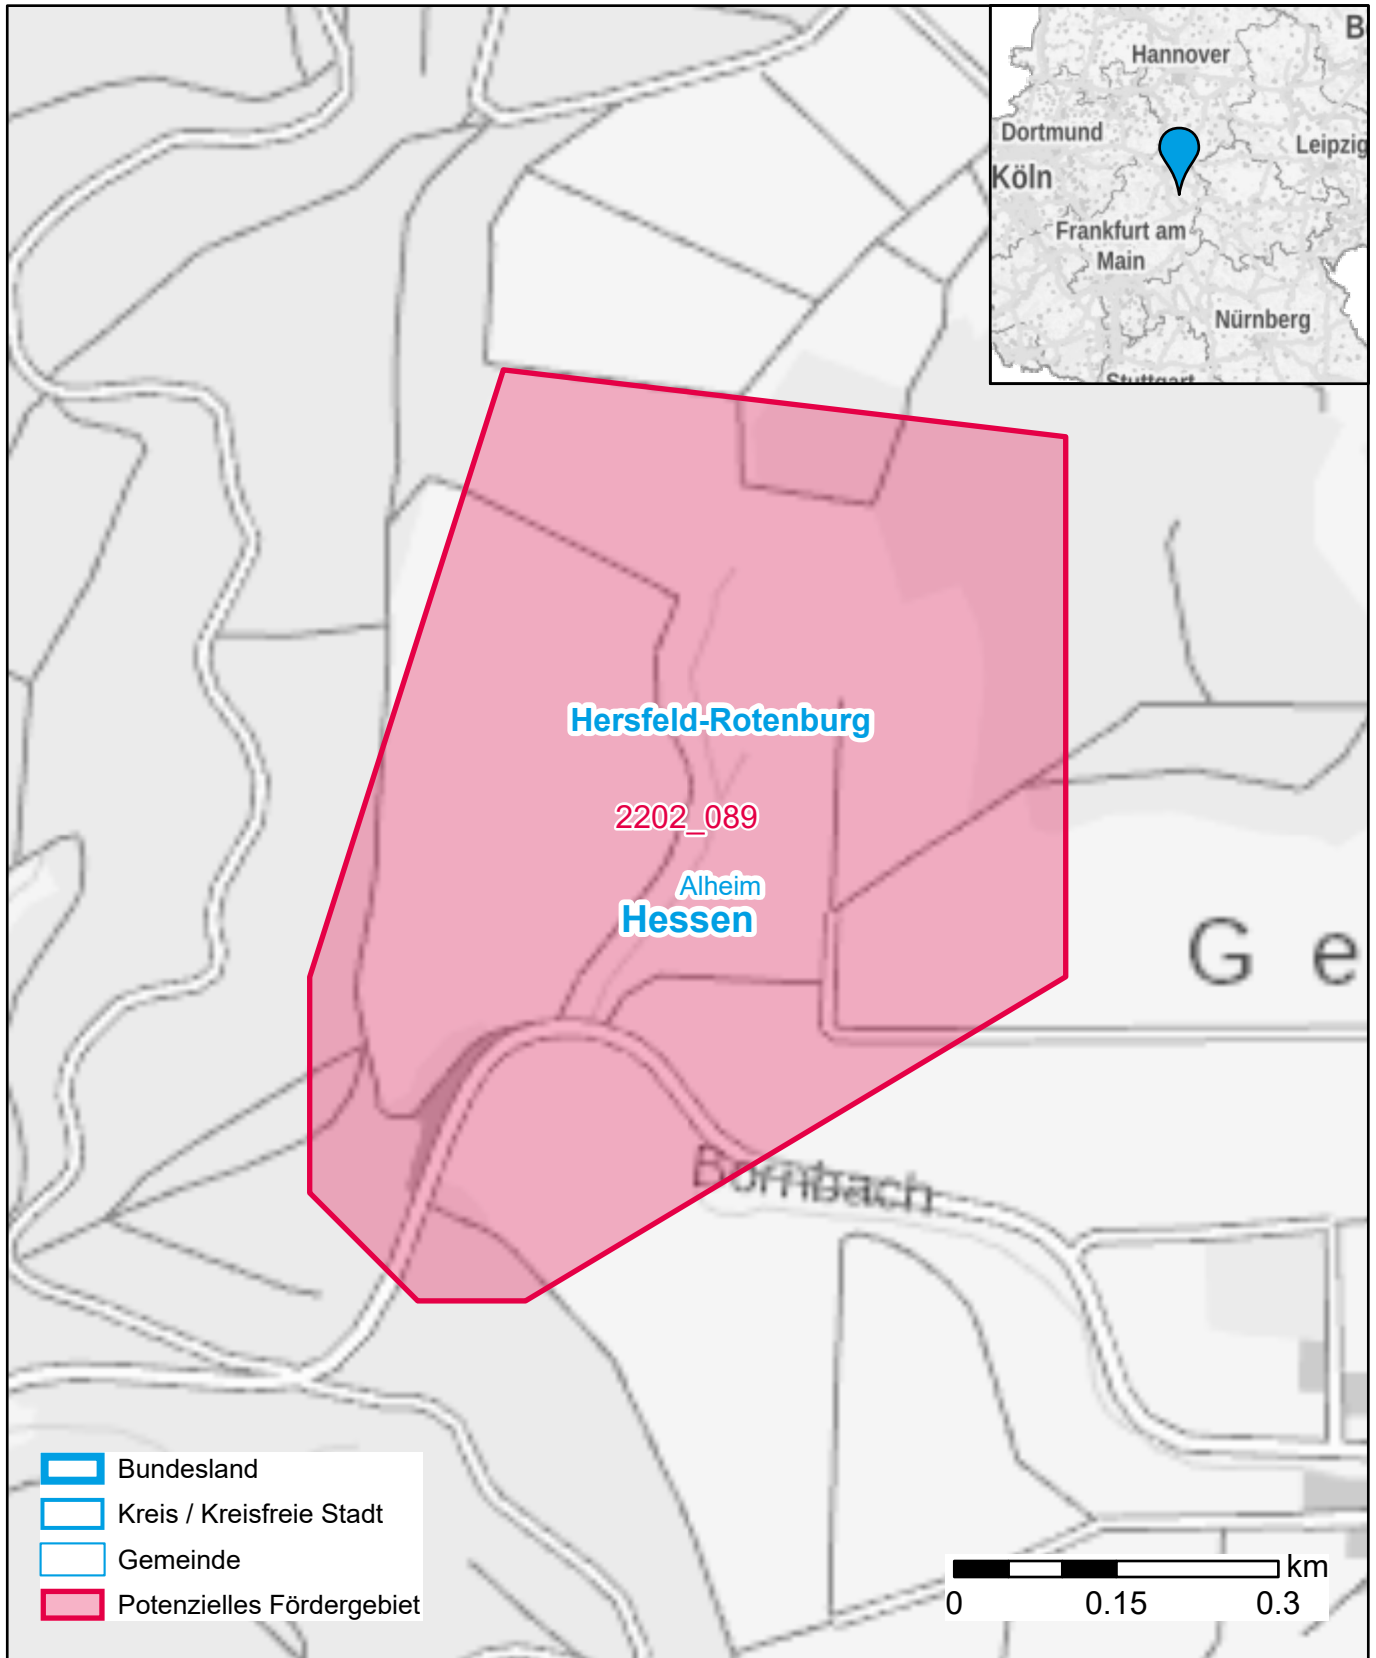

Markterkundungsverfahren zur Schließung weißer Flecken

Hessen, Landkreis Hersfeld-Rotenburg
Gebiets-ID: 2202_089

Darstellung: Planstand April 2022
Datenbasis: MIG April 2022
Hintergrundkarte: © GeoBasis-DE / BKG (2022)