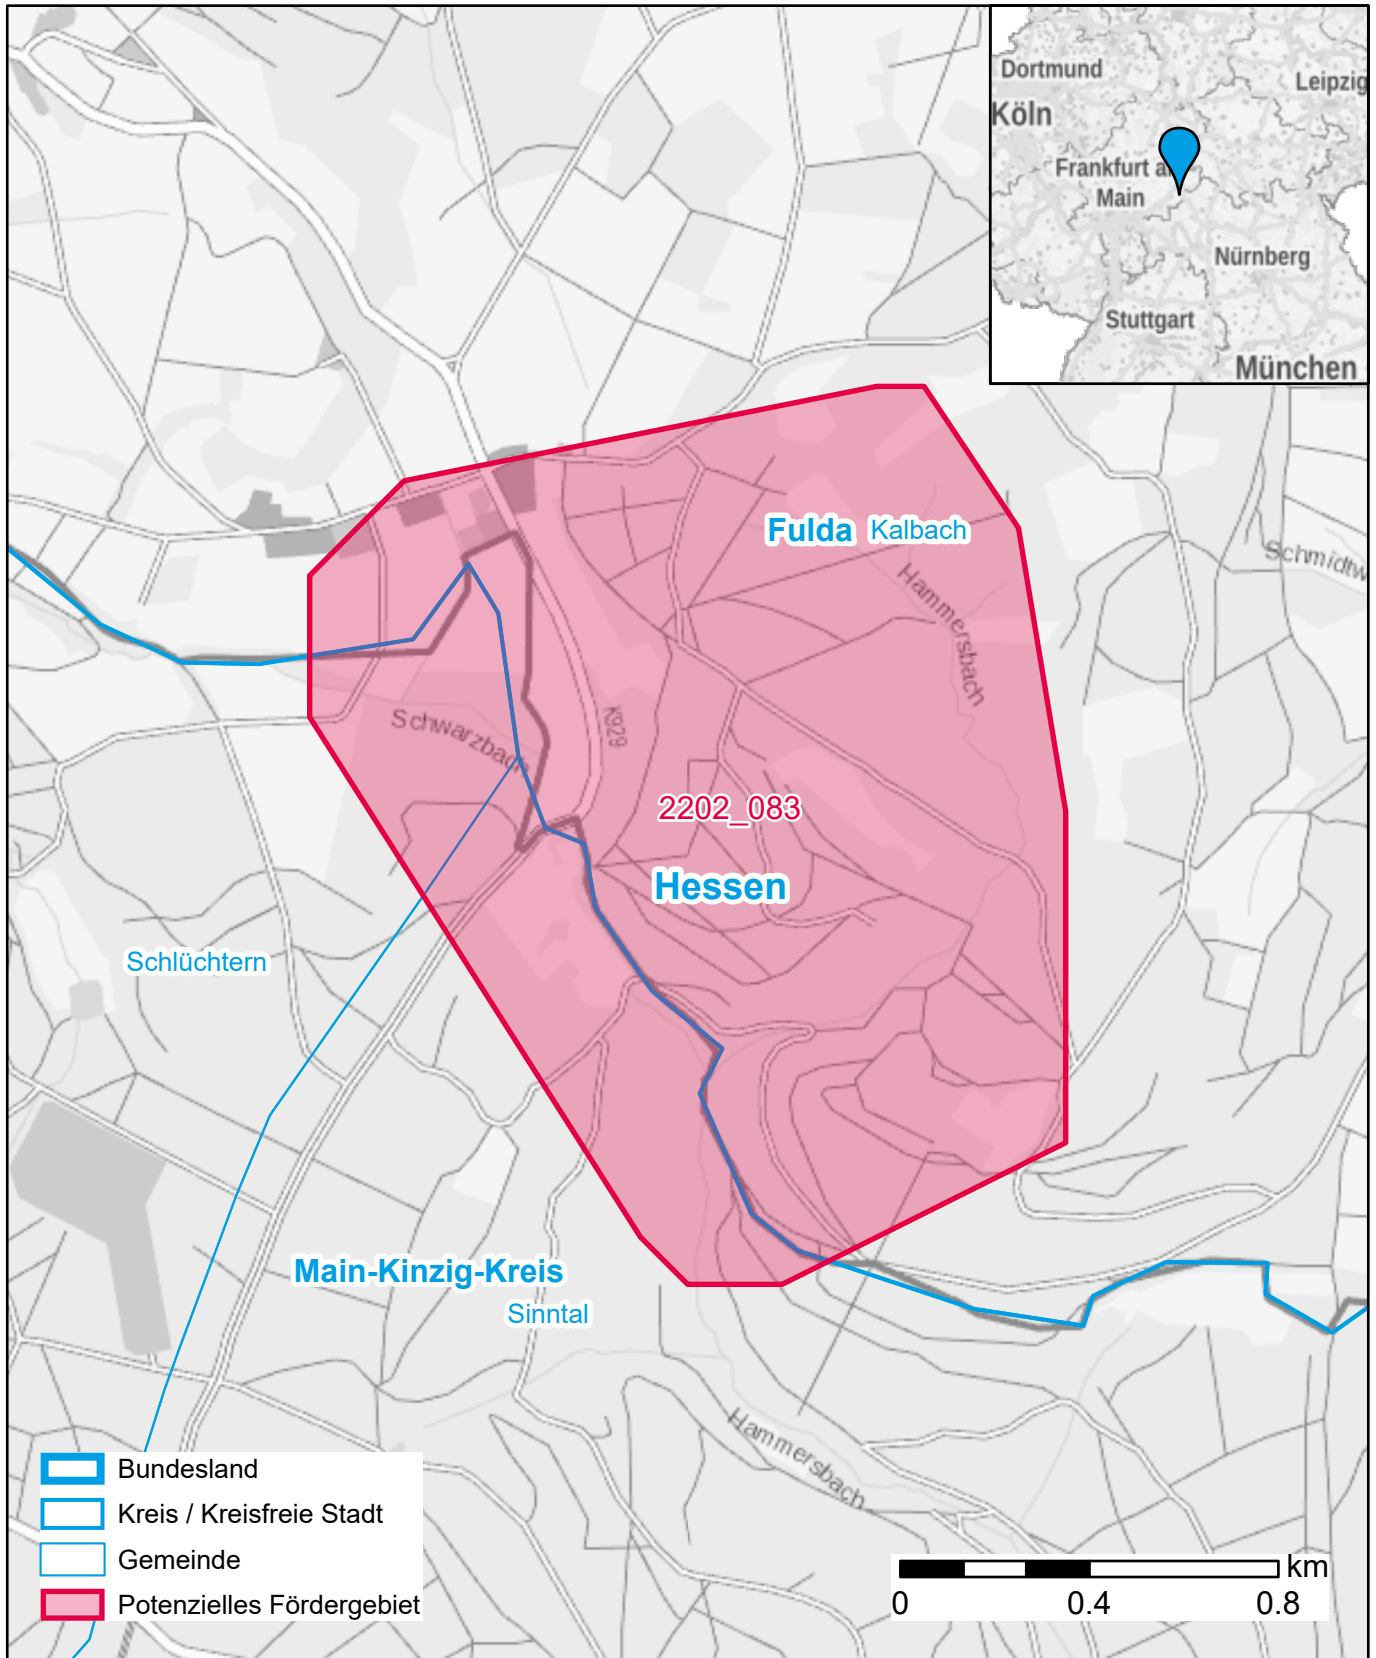

Markterkundungsverfahren zur Schließung weißer Flecken

Hessen, Landkreis Main-Kinzig-Kreis, Landkreis Fulda
Gebiets-ID: 2202_083

Darstellung: Planstand April 2022
Datenbasis: MIG April 2022
Hintergrundkarte: © GeoBasis-DE / BKG (2022)