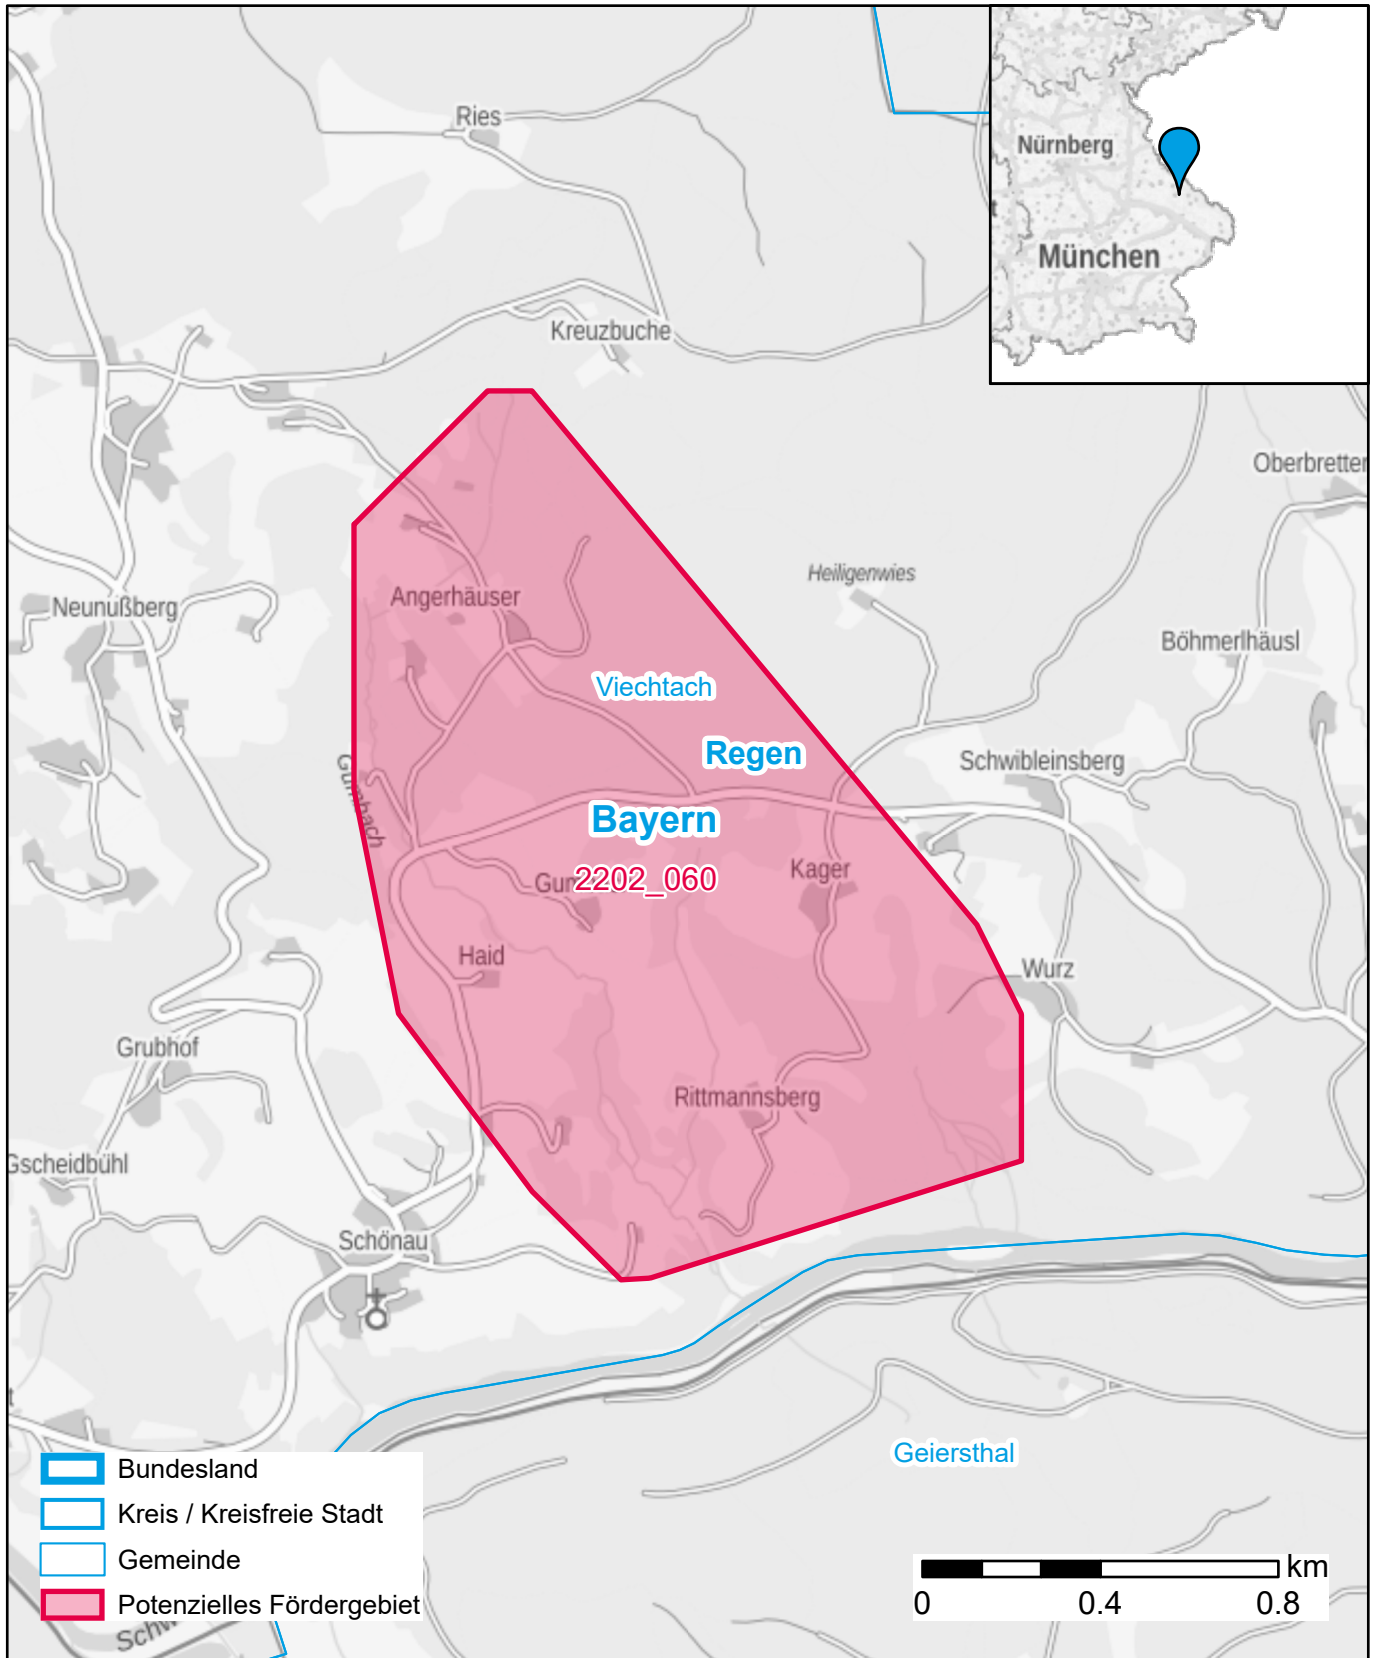

Markterkundungsverfahren zur Schließung weißer Flecken

Bayern, Landkreis Regen

Gebiets-ID: 2202_060

Darstellung: Planstand April 2022

Datenbasis: MIG April 2022

Hintergrundkarte: © GeoBasis-DE / BKG (2022)