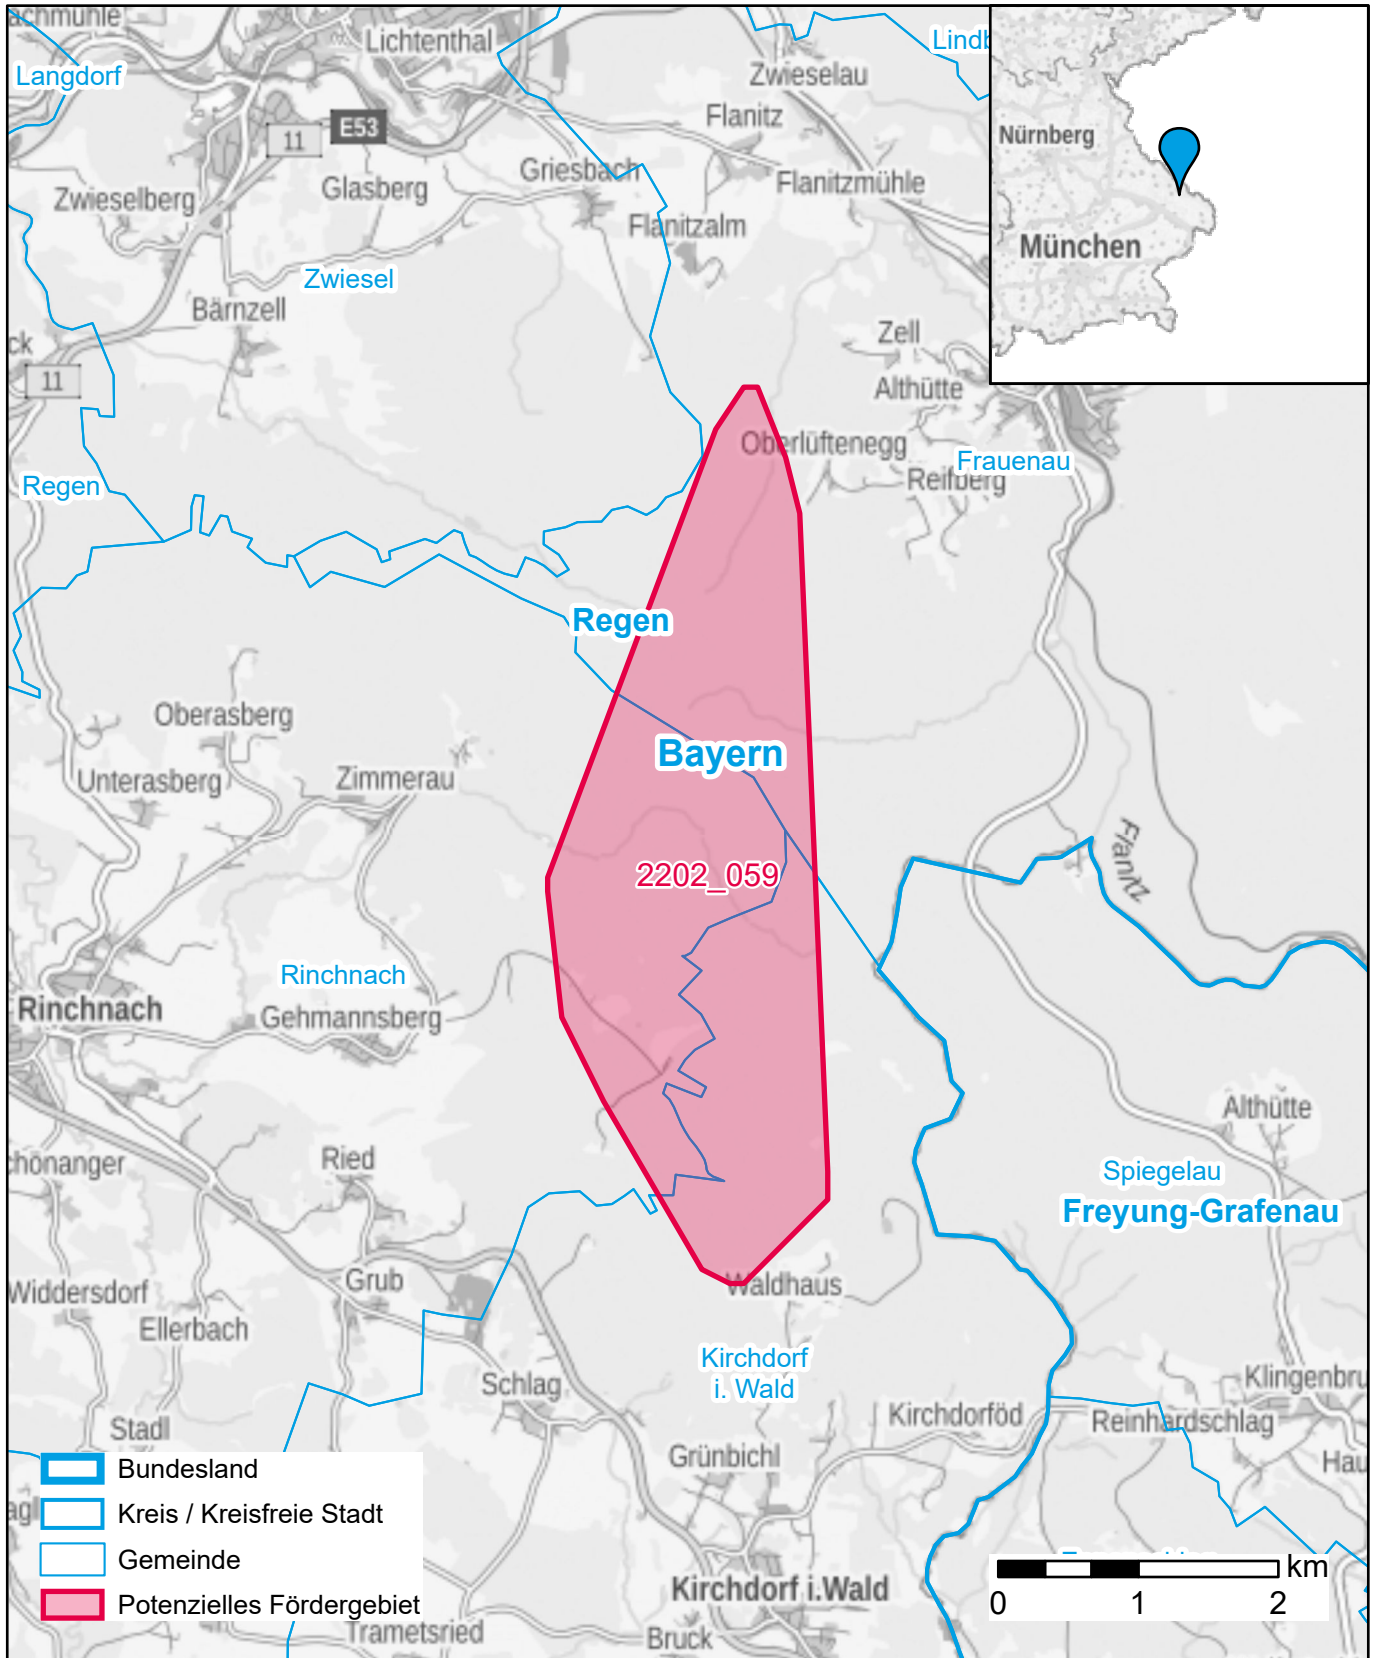

Markterkundungsverfahren zur Schließung weißer Flecken

Bayern, Landkreis Regen

Gebiets-ID: 2202_059

Darstellung: Planstand April 2022

Datenbasis: MIG April 2022

Hintergrundkarte: © GeoBasis-DE / BKG (2022)