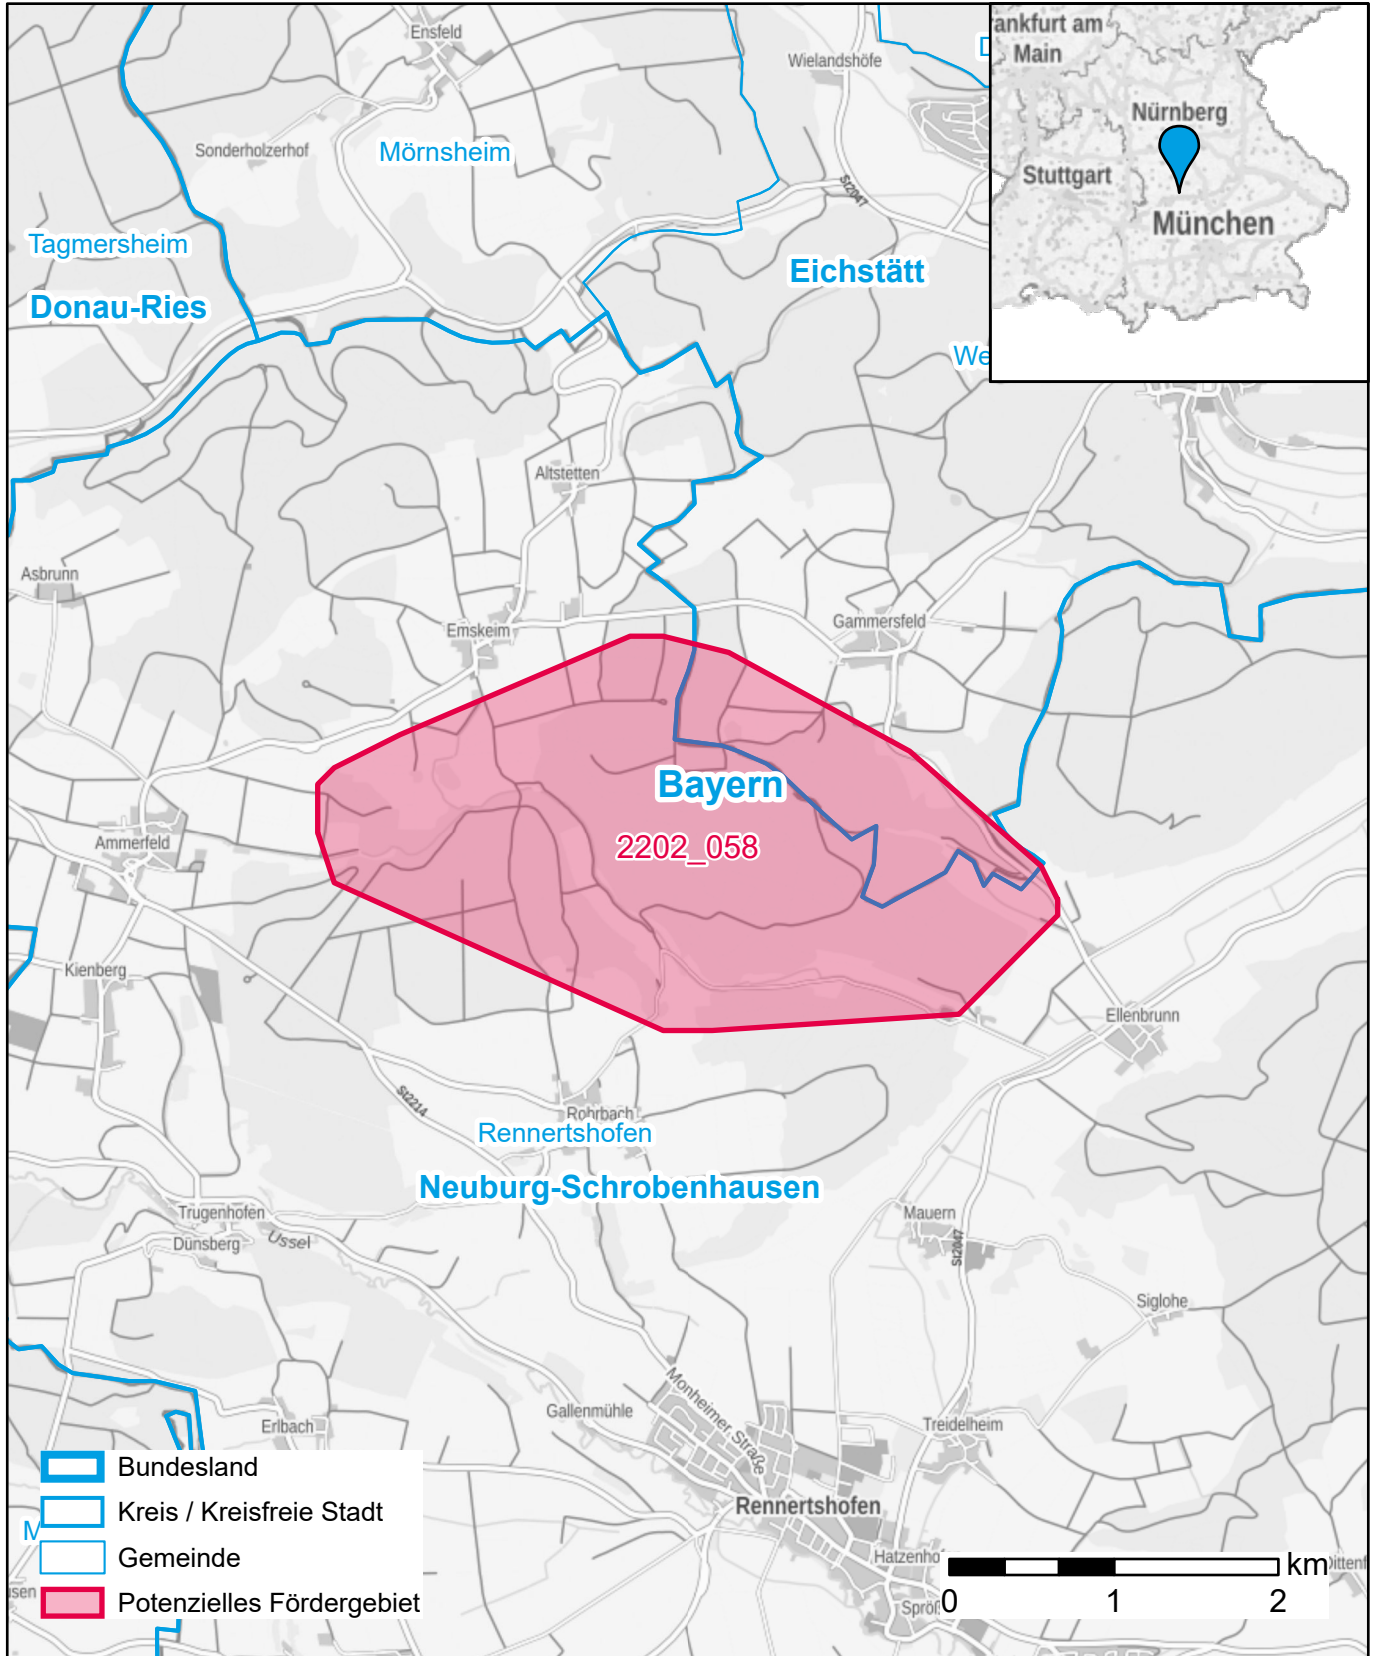

Markterkundungsverfahren zur Schließung weißer Flecken

Bayern, Landkreis Eichstätt, Landkreis Neuburg-Schrobenhausen
Gebiets-ID: 2202_058

Darstellung: Planstand April 2022
Datenbasis: MIG April 2022
Hintergrundkarte: © GeoBasis-DE / BKG (2022)