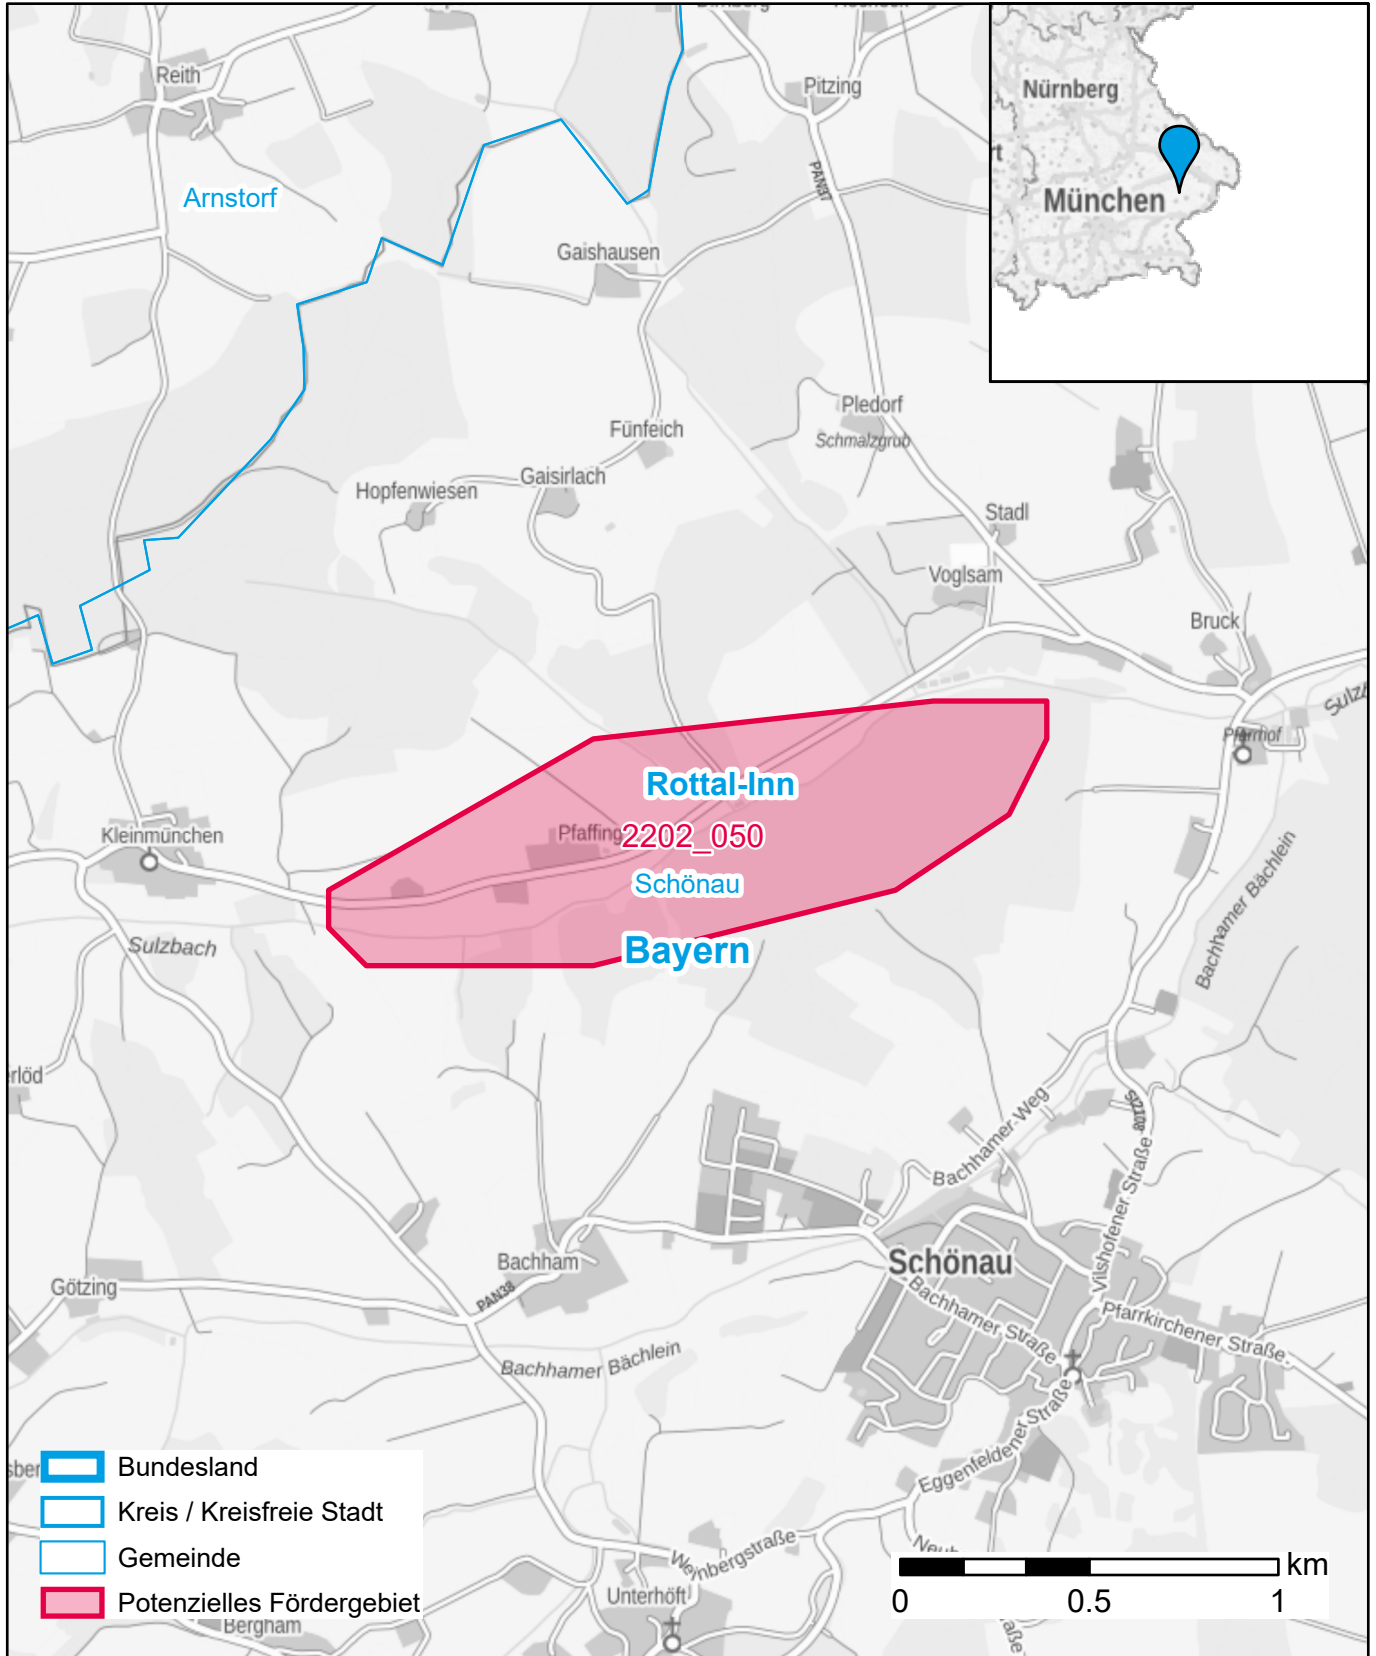

Markterkundungsverfahren zur Schließung weißer Flecken

Bayern, Landkreis Rottal-Inn

Gebiets-ID: 2202_050

Darstellung: Planstand April 2022

Datenbasis: MIG April 2022

Hintergrundkarte: © GeoBasis-DE / BKG (2022)