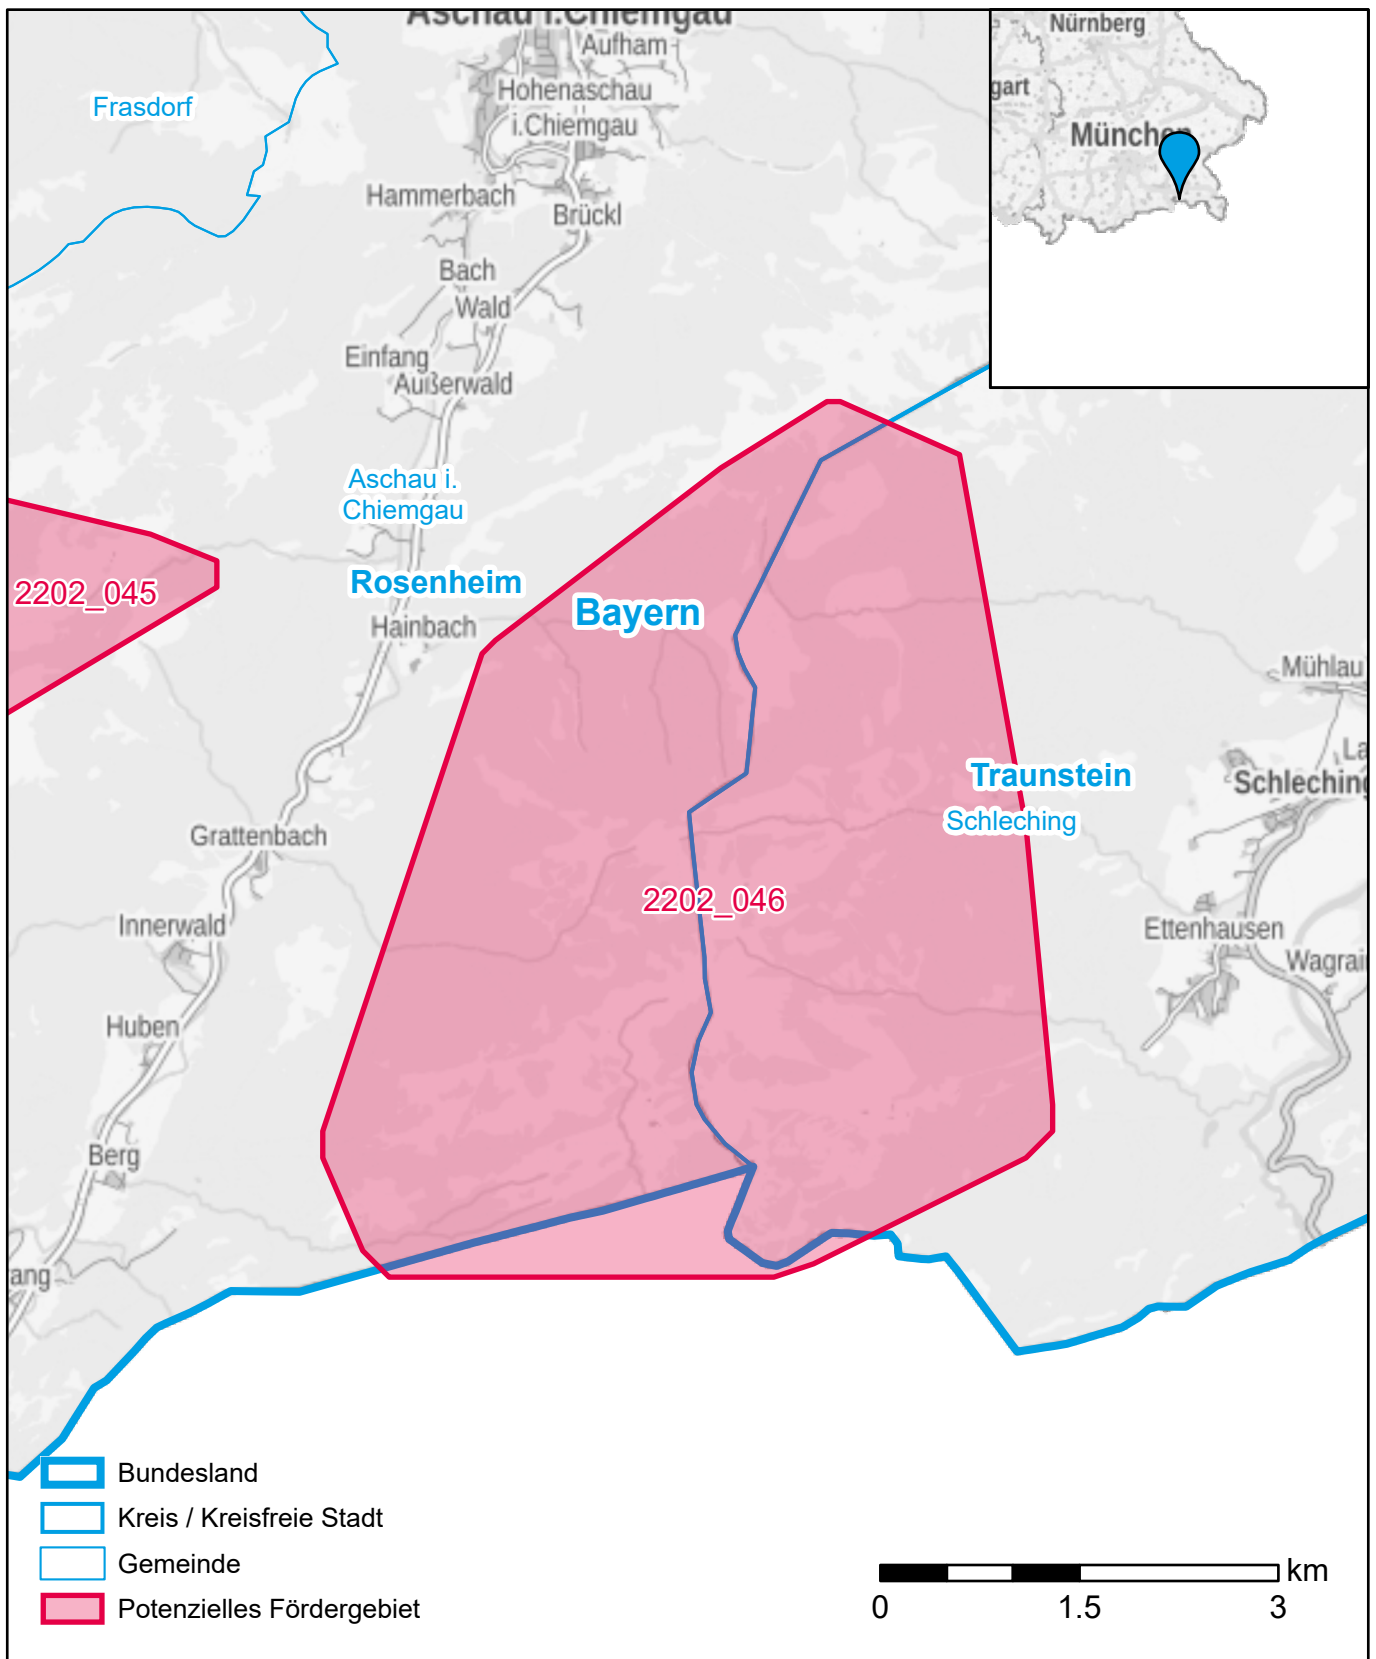

Markterkundungsverfahren zur Schließung weißer Flecken

Bayern, Landkreis Rosenheim, Landkreis Traunstein
Gebiets-ID: 2202_046

Darstellung: Planstand April 2022
Datenbasis: MIG April 2022
Hintergrundkarte: © GeoBasis-DE / BKG (2022)