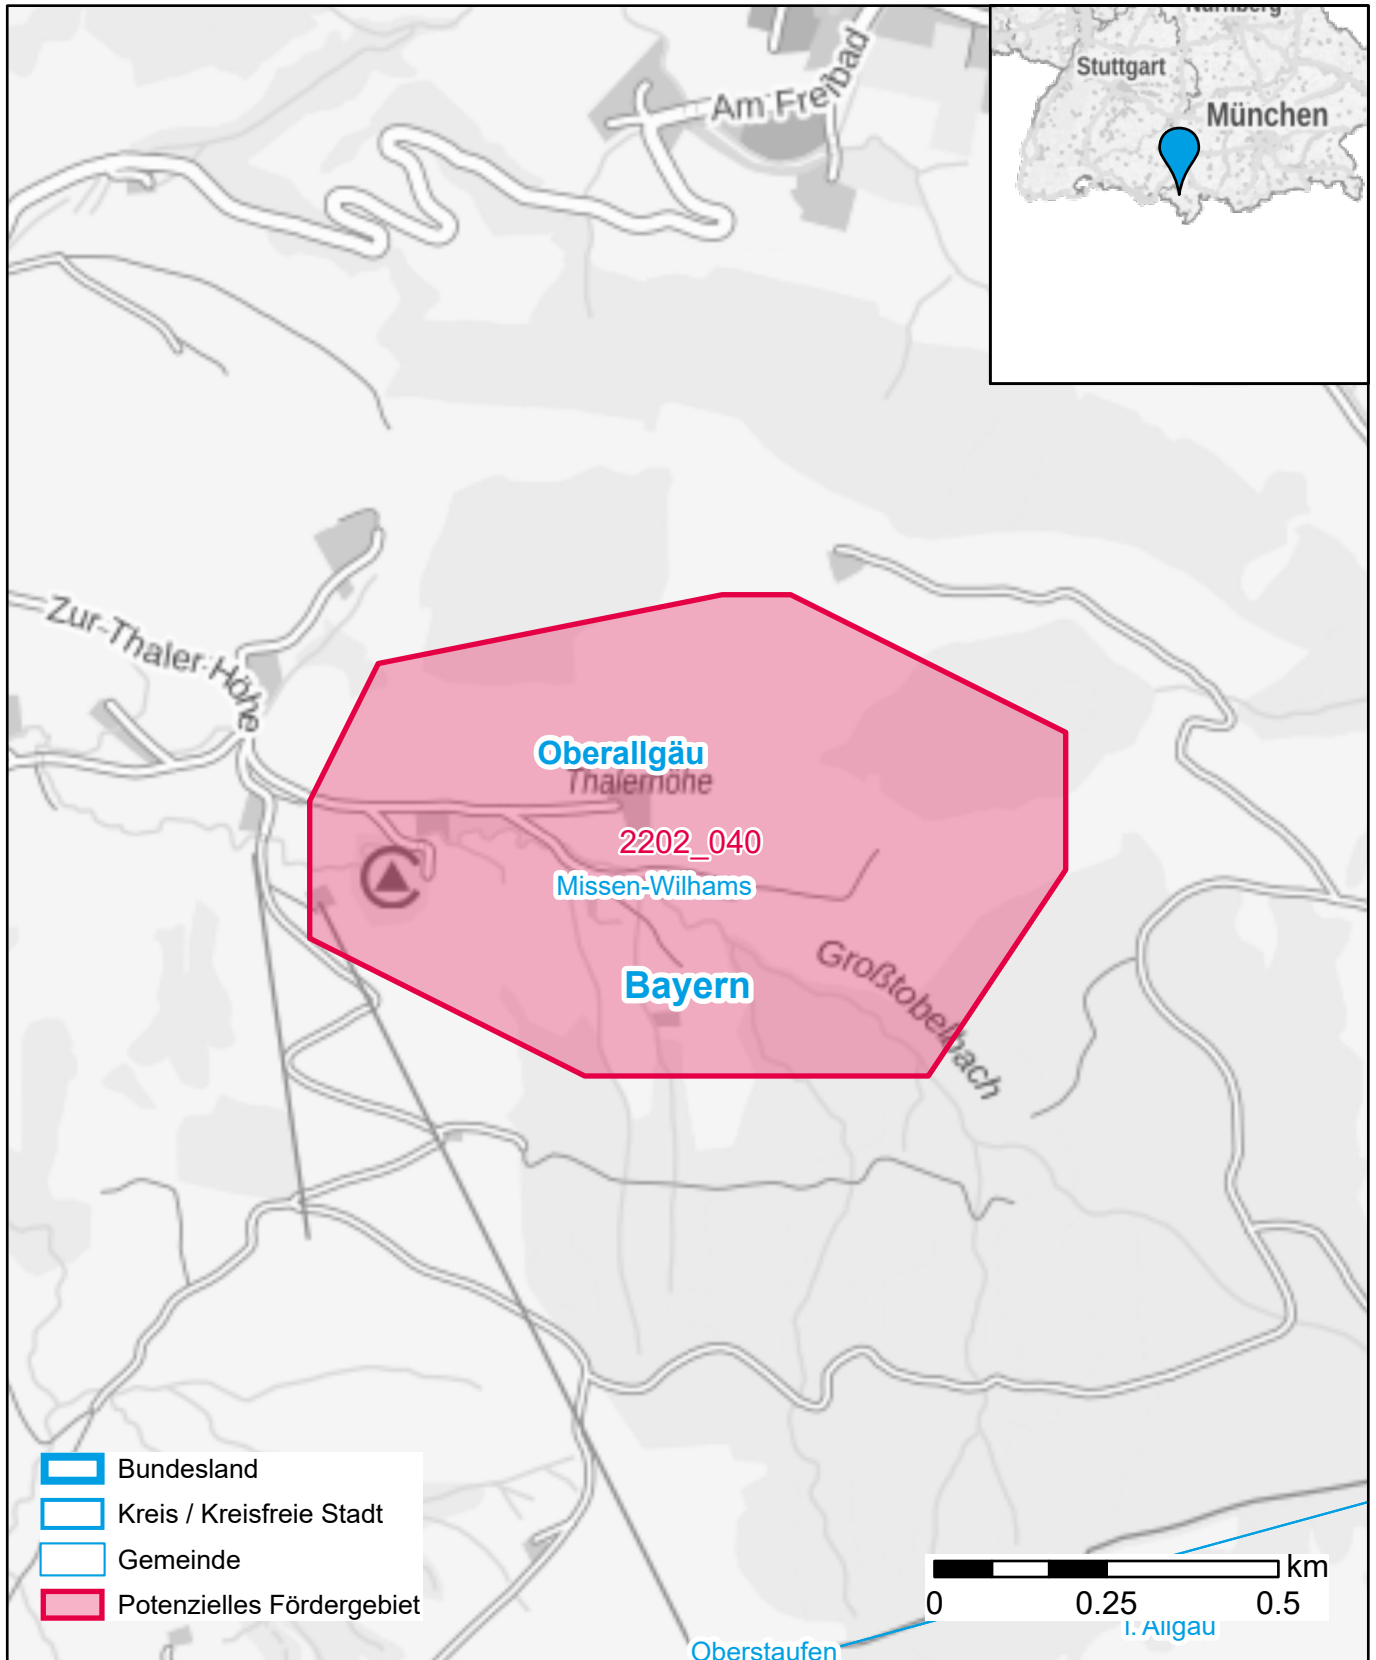

Markterkundungsverfahren zur Schließung weißer Flecken

Bayern, Landkreis Oberallgäu
Gebiets-ID: 2202_040

Darstellung: Planstand April 2022
Datenbasis: MIG April 2022
Hintergrundkarte: © GeoBasis-DE / BKG (2022)