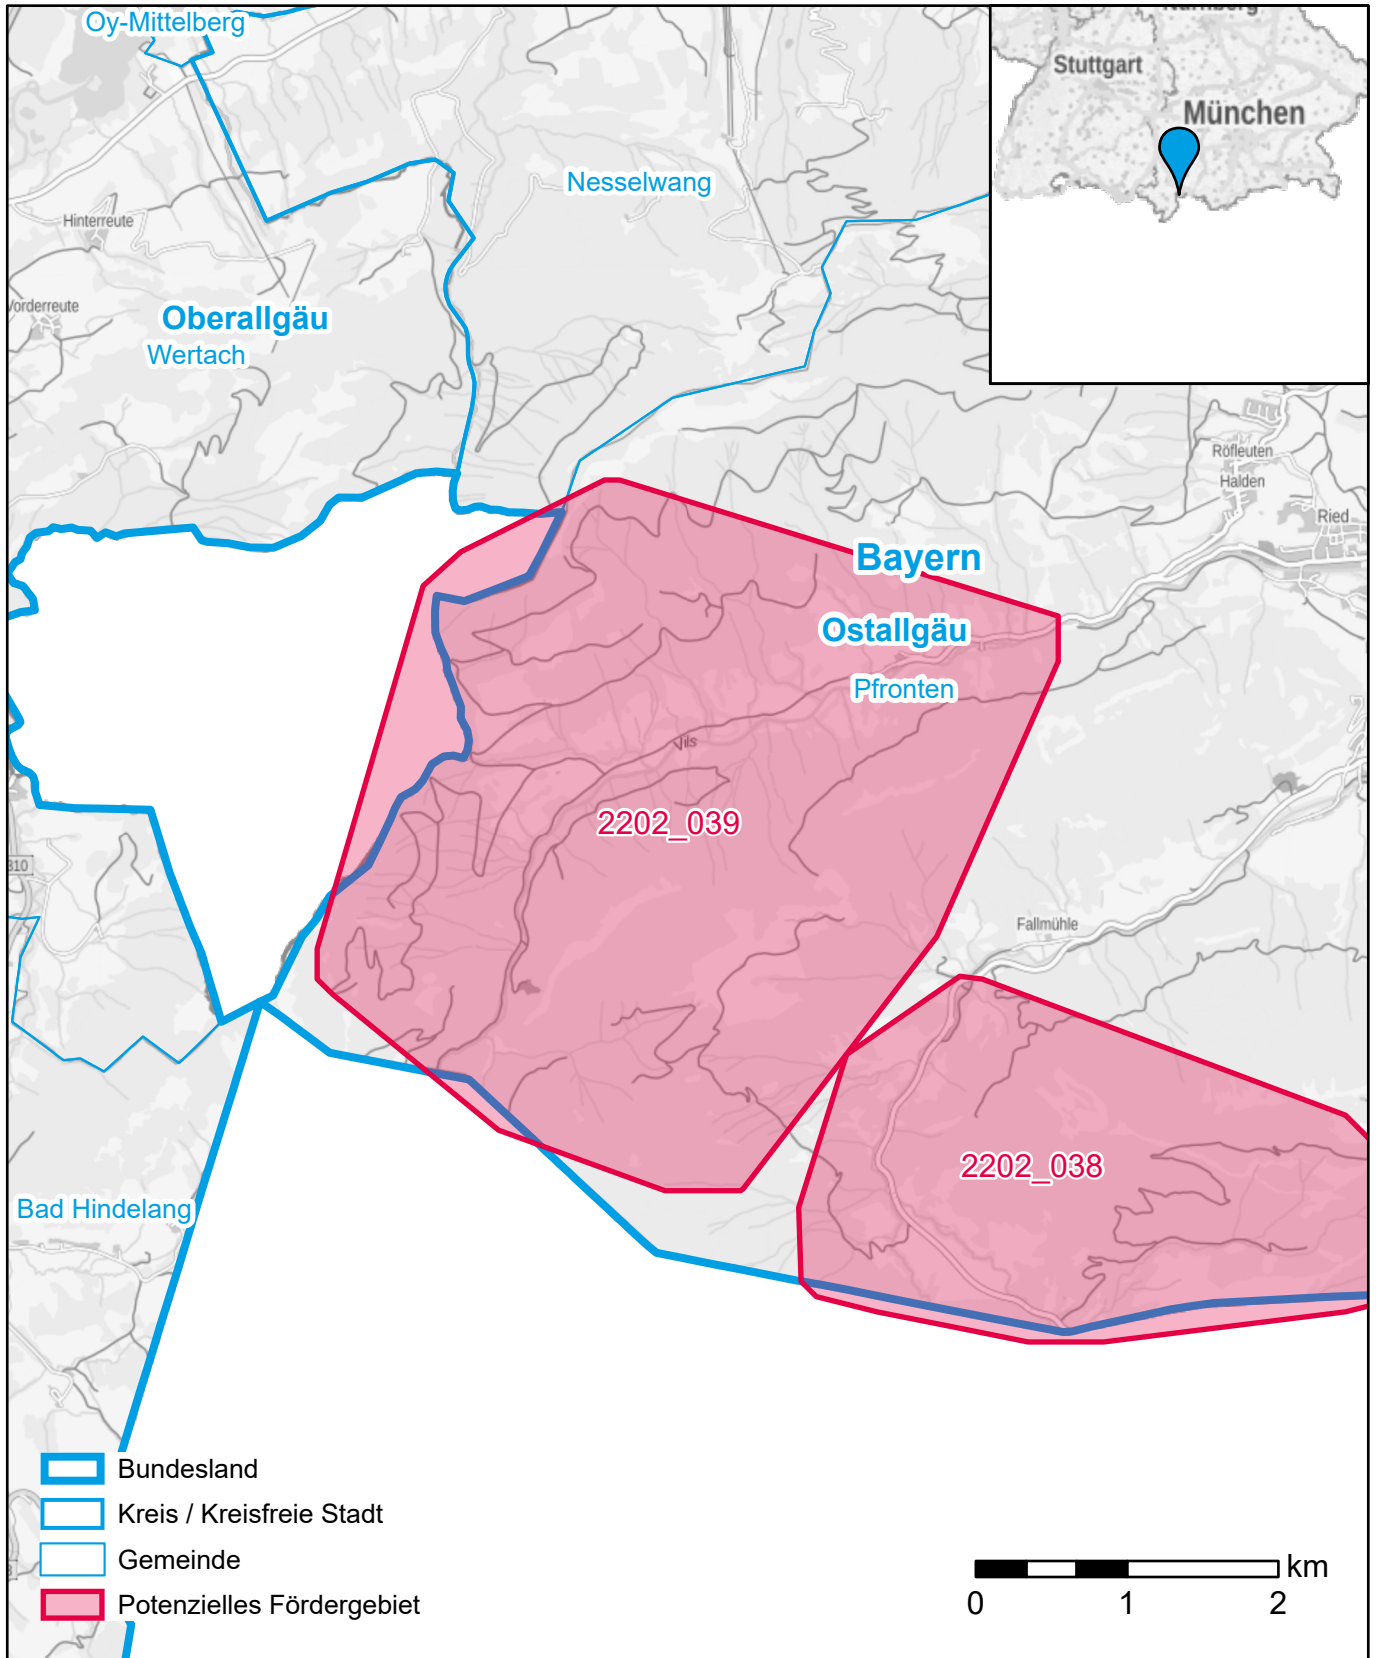

# Markterkundungsverfahren zur Schließung weißer Flecken

Bayern, Landkreis Ostallgäu

Gebiets-ID: 2202\_039

Darstellung: Planstand April 2022

Datenbasis: MIG April 2022

Hintergrundkarte: © GeoBasis-DE / BKG (2022)