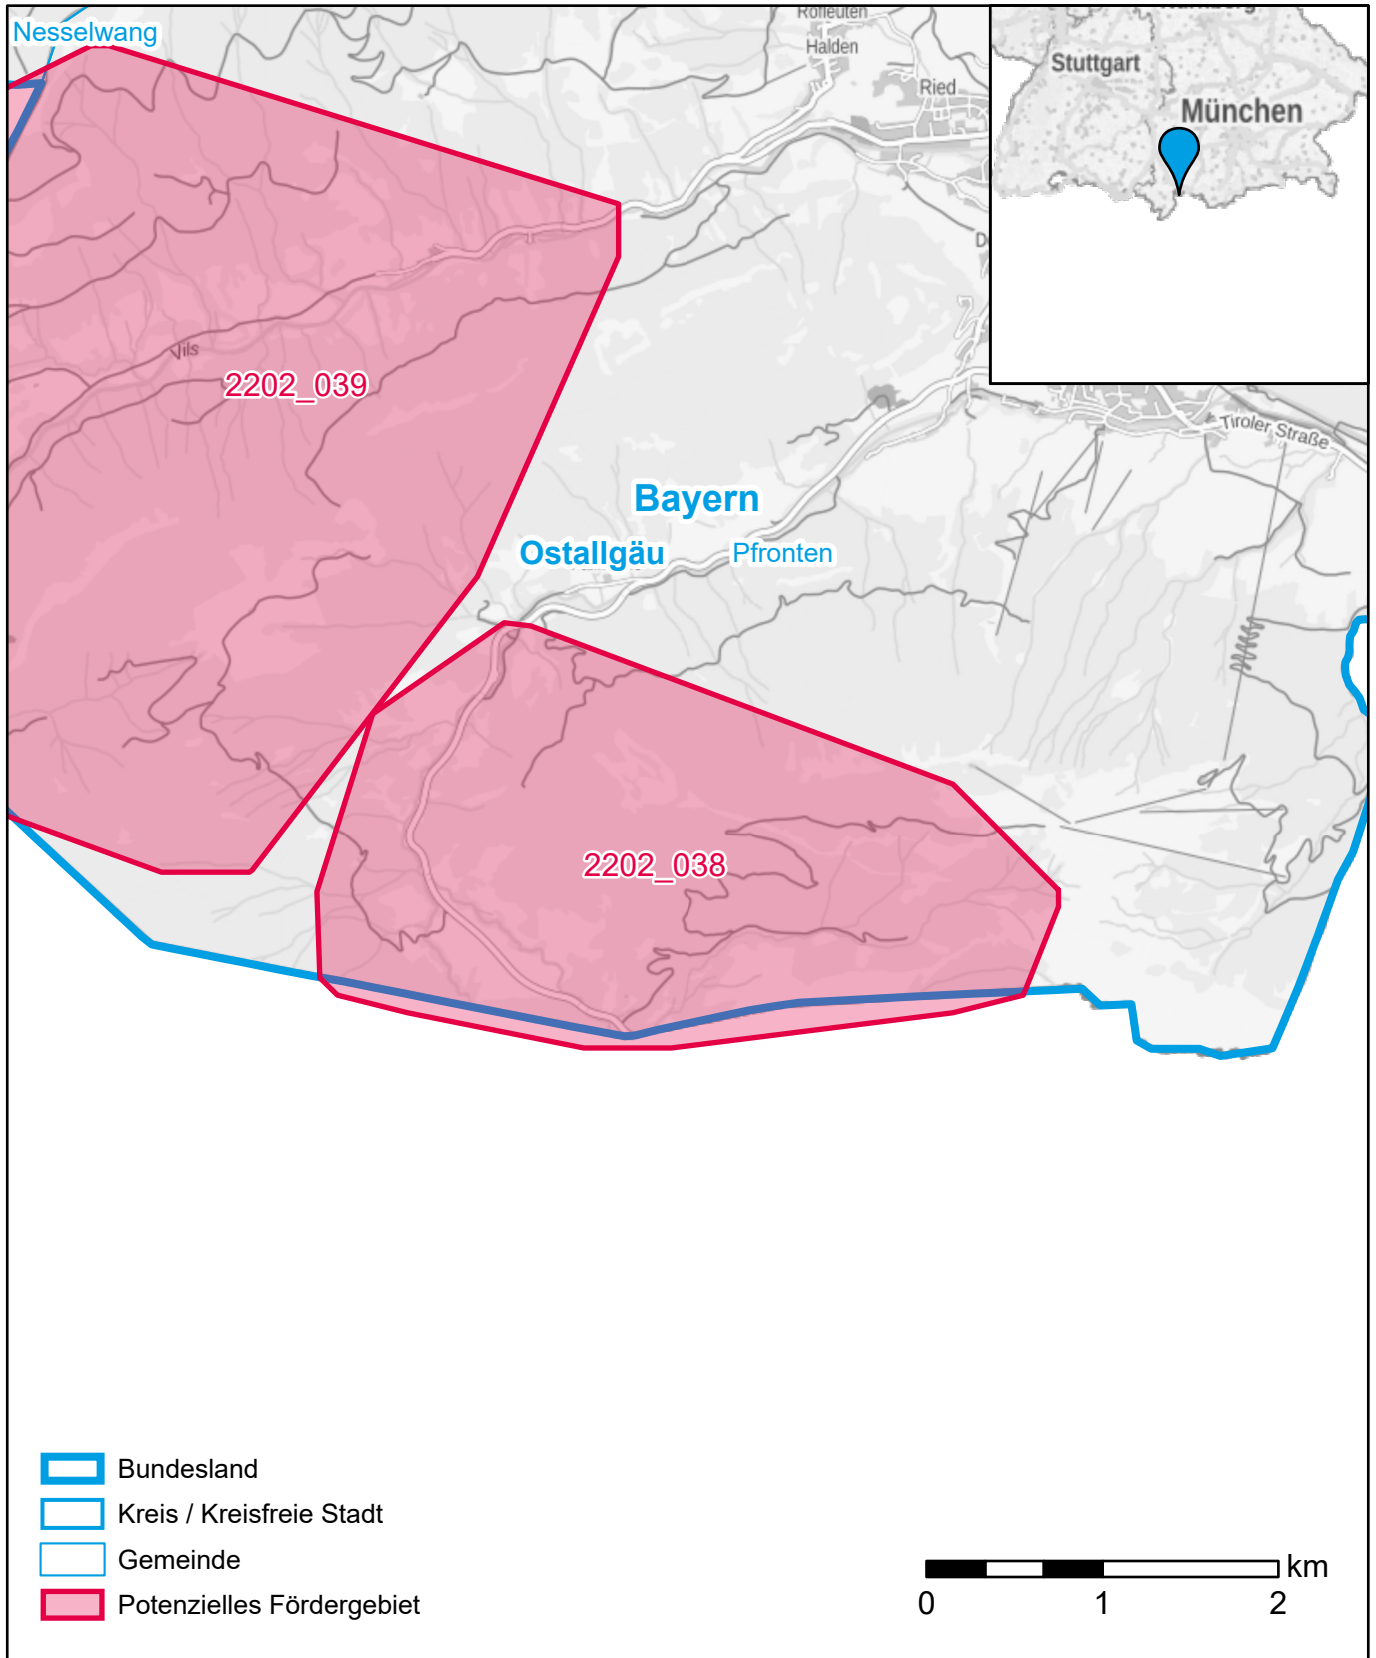

# Markterkundungsverfahren zur Schließung weißer Flecken

Bayern, Landkreis Ostallgäu  
Gebiets-ID: 2202\_038

Darstellung: Planstand April 2022  
Datenbasis: MIG April 2022  
Hintergrundkarte: © GeoBasis-DE / BKG (2022)