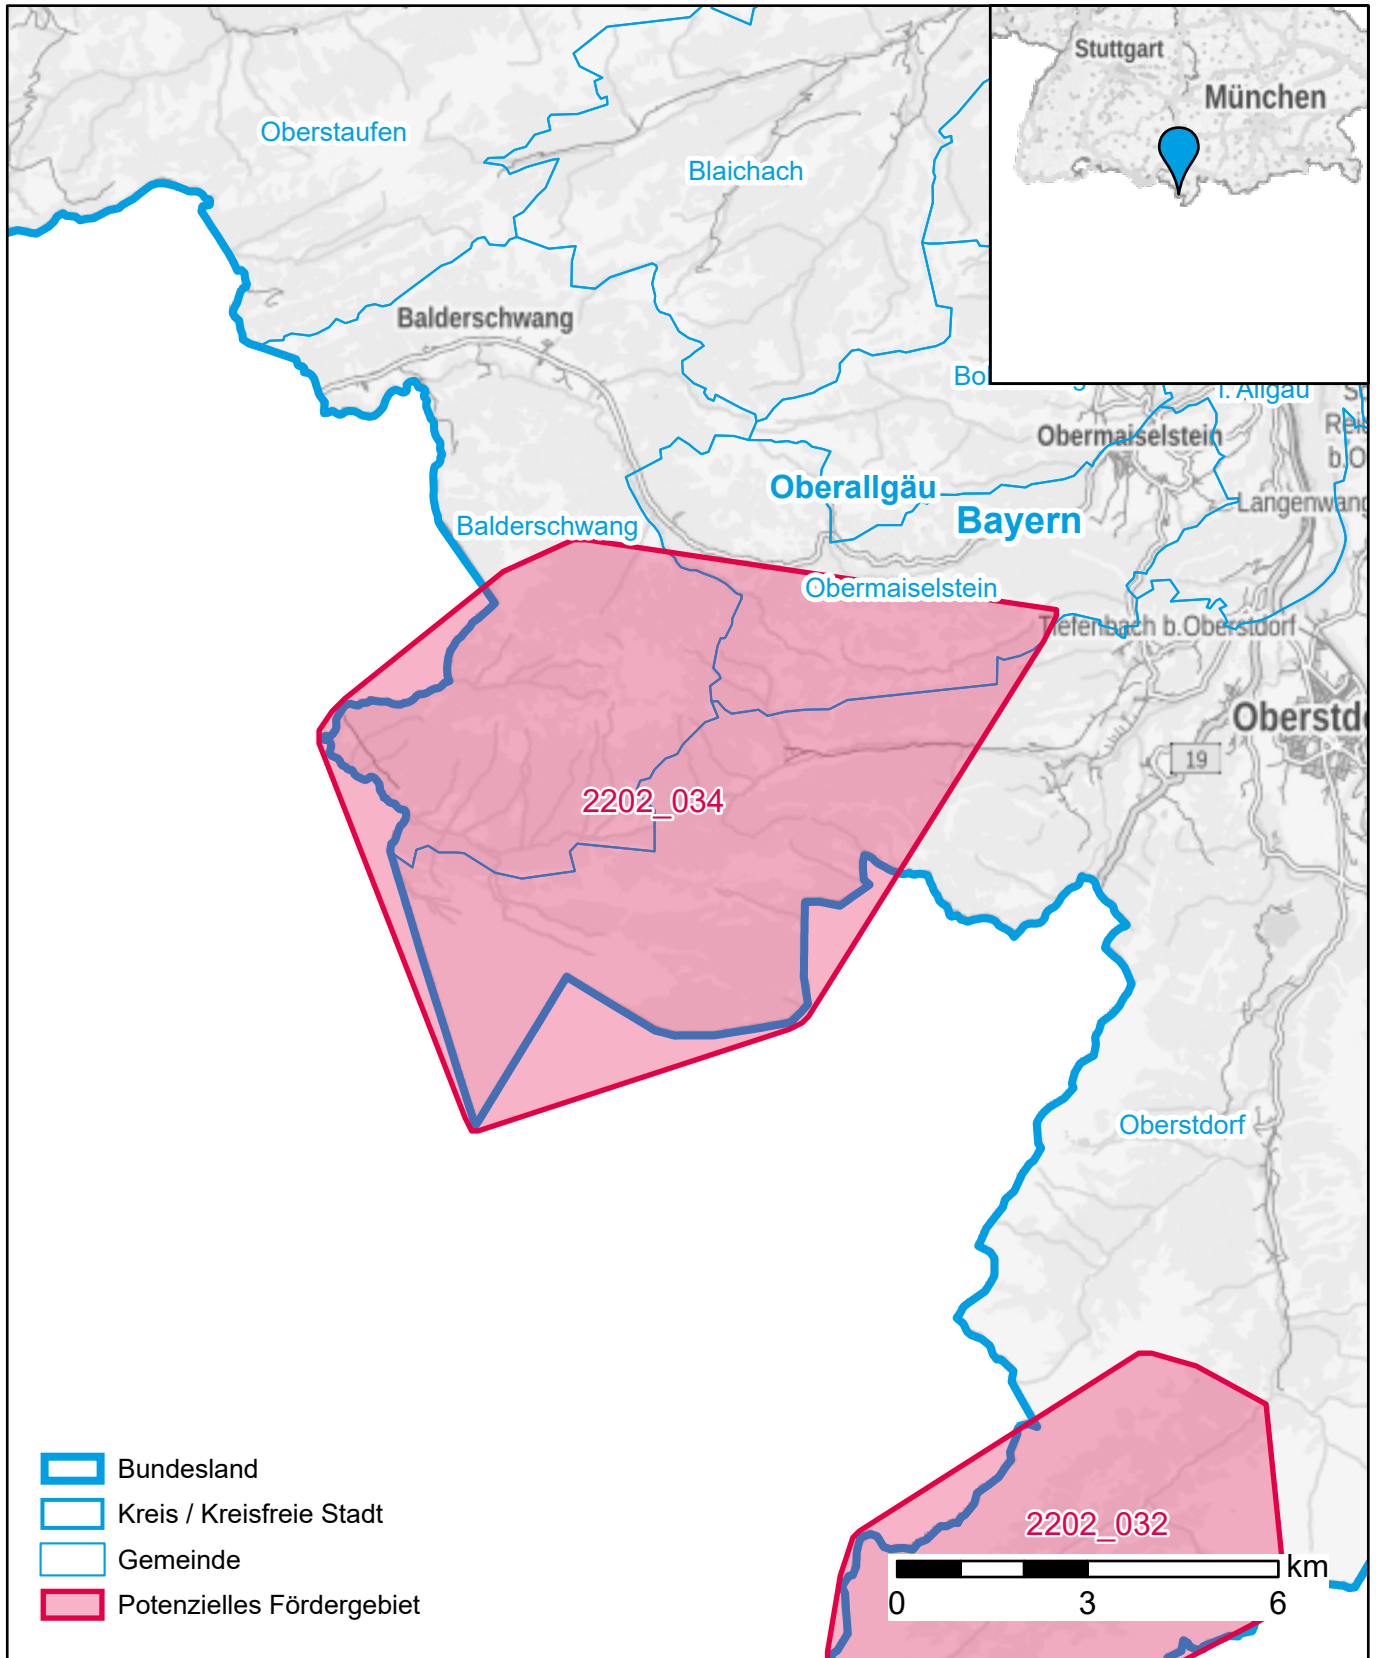

Markterkundungsverfahren zur Schließung weißer Flecken

Bayern, Landkreis Oberallgäu
Gebiets-ID: 2202_034

Darstellung: Planstand April 2022
Datenbasis: MIG April 2022
Hintergrundkarte: © GeoBasis-DE / BKG (2022)