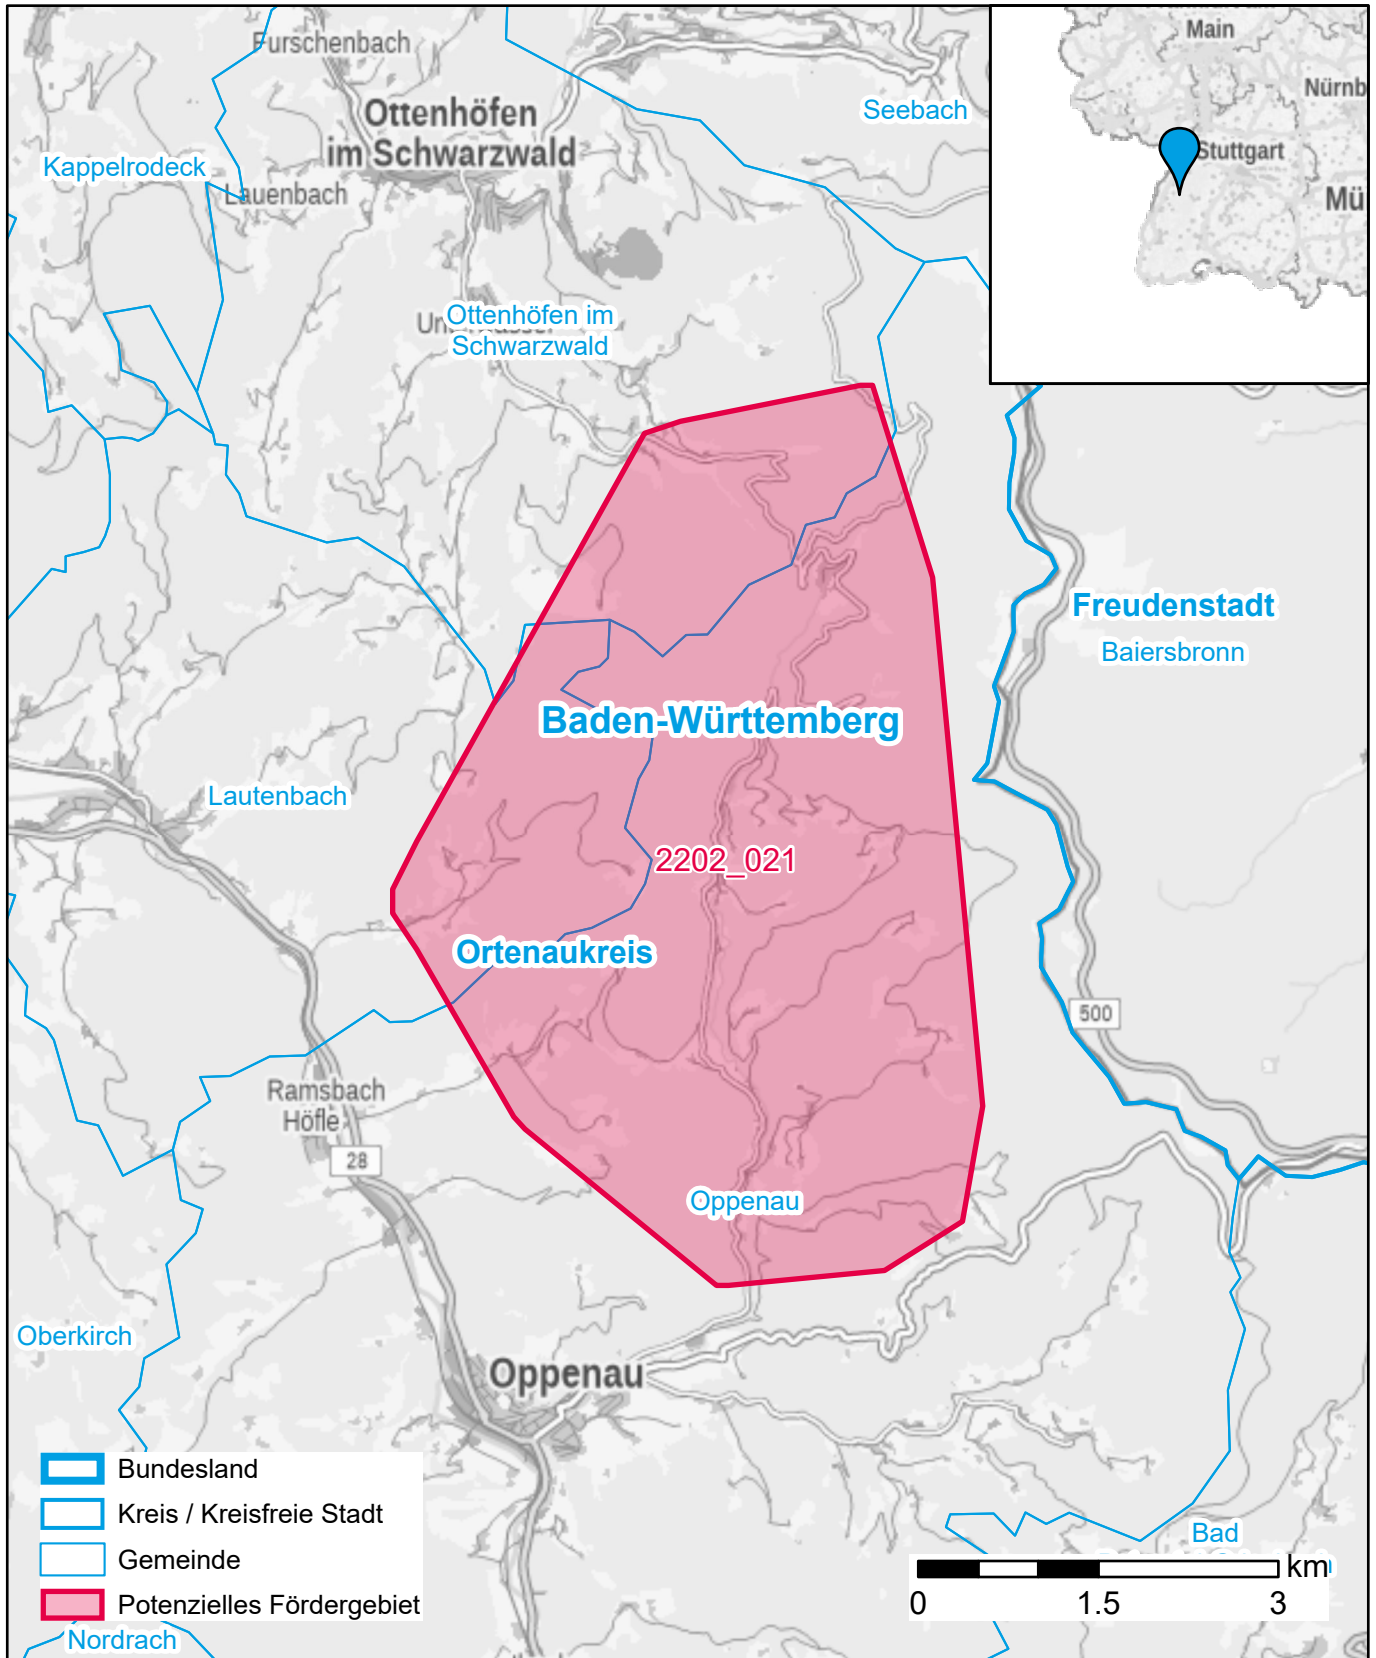

Markterkundungsverfahren zur Schließung weißer Flecken

Baden-Württemberg, Landkreis Ortenaukreis
Gebiets-ID: 2202_021

Darstellung: Planstand April 2022
Datenbasis: MIG April 2022
Hintergrundkarte: © GeoBasis-DE / BKG (2022)