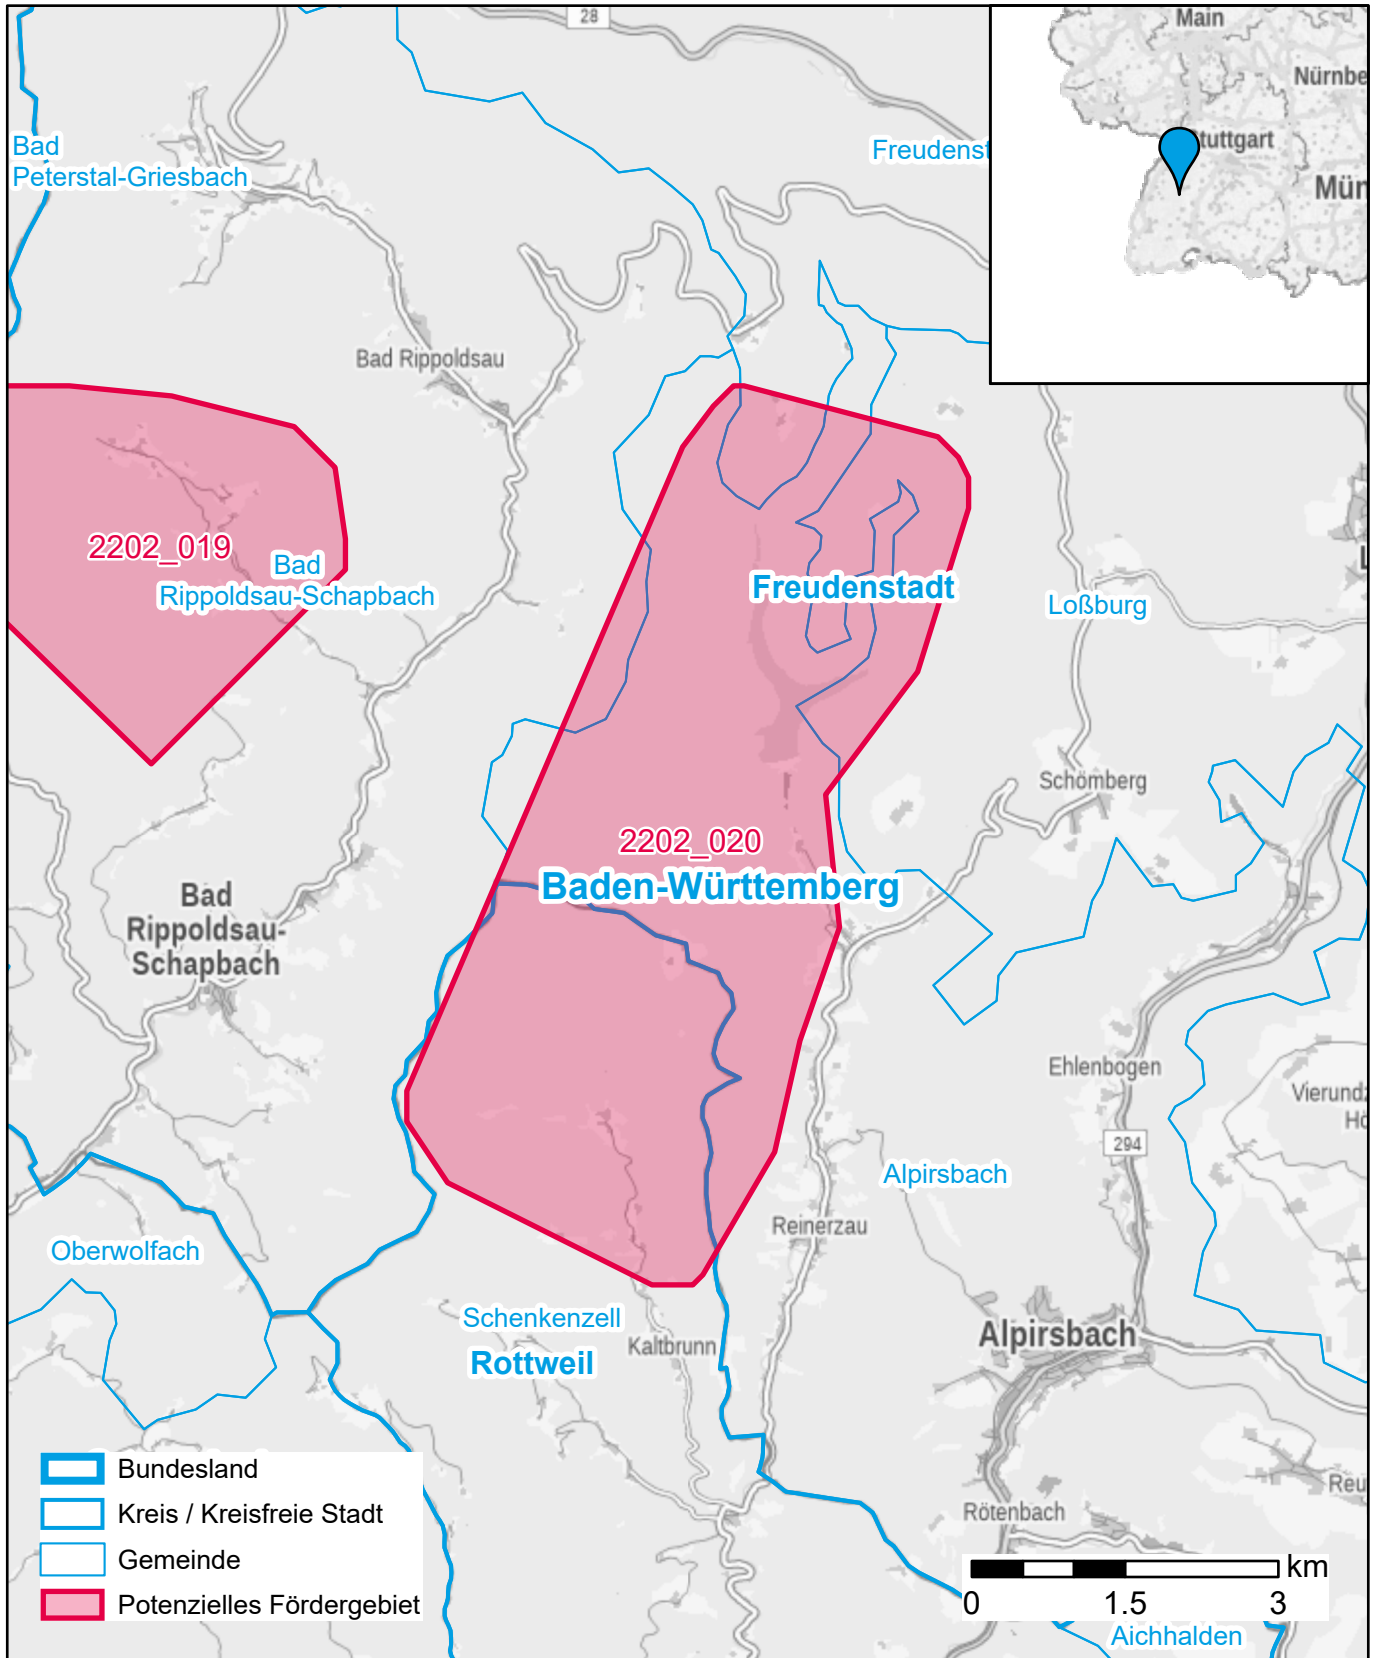

# Markterkundungsverfahren zur Schließung weißer Flecken

Baden-Württemberg, Landkreis Freudenstadt, Landkreis Rottweil  
Gebiets-ID: 2202\_020

Darstellung: Planstand April 2022  
Datenbasis: MIG April 2022  
Hintergrundkarte: © GeoBasis-DE / BKG (2022)