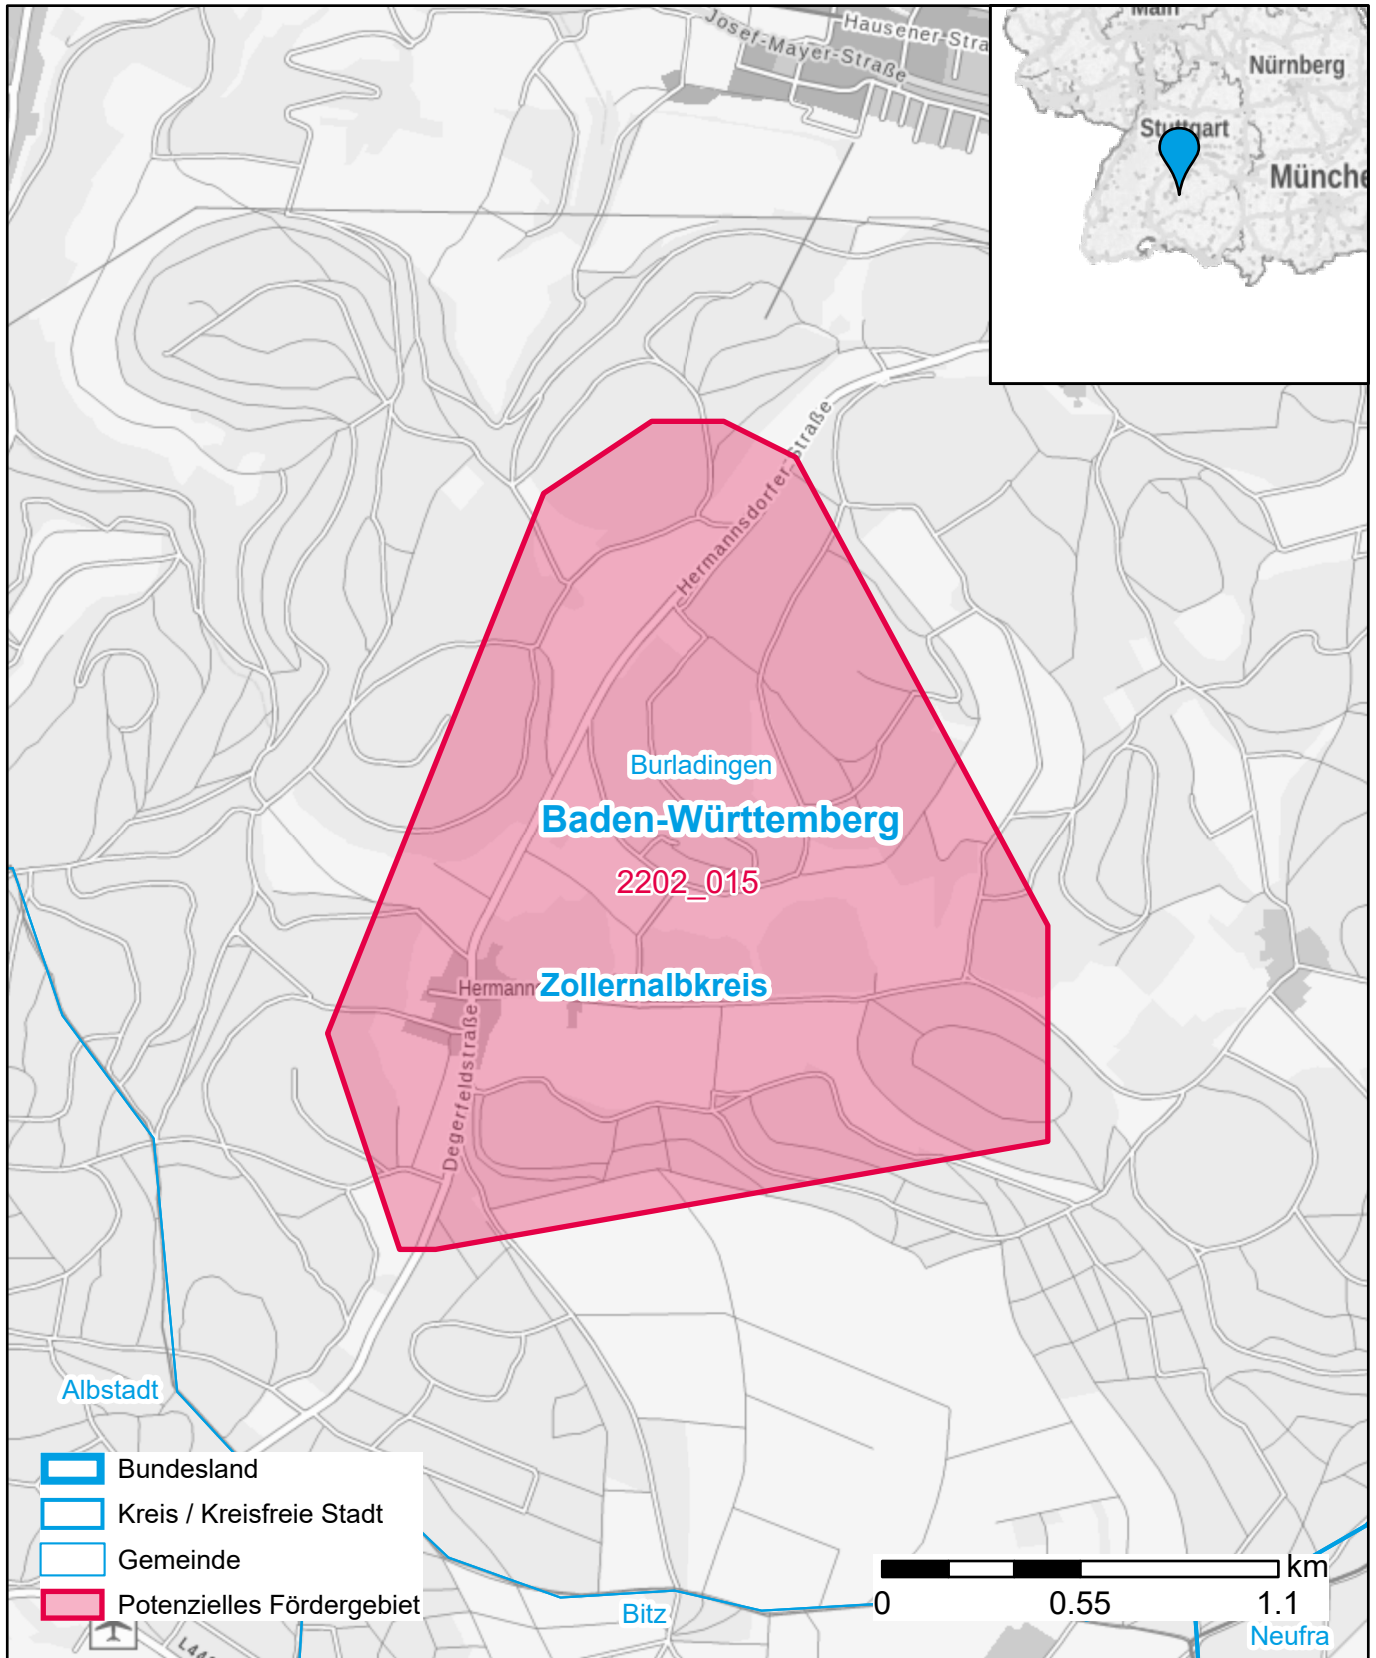

# Markterkundungsverfahren zur Schließung weißer Flecken

Baden-Württemberg, Landkreis Zollernalbkreis  
Gebiets-ID: 2202\_015

Darstellung: Planstand April 2022  
Datenbasis: MIG April 2022  
Hintergrundkarte: © GeoBasis-DE / BKG (2022)