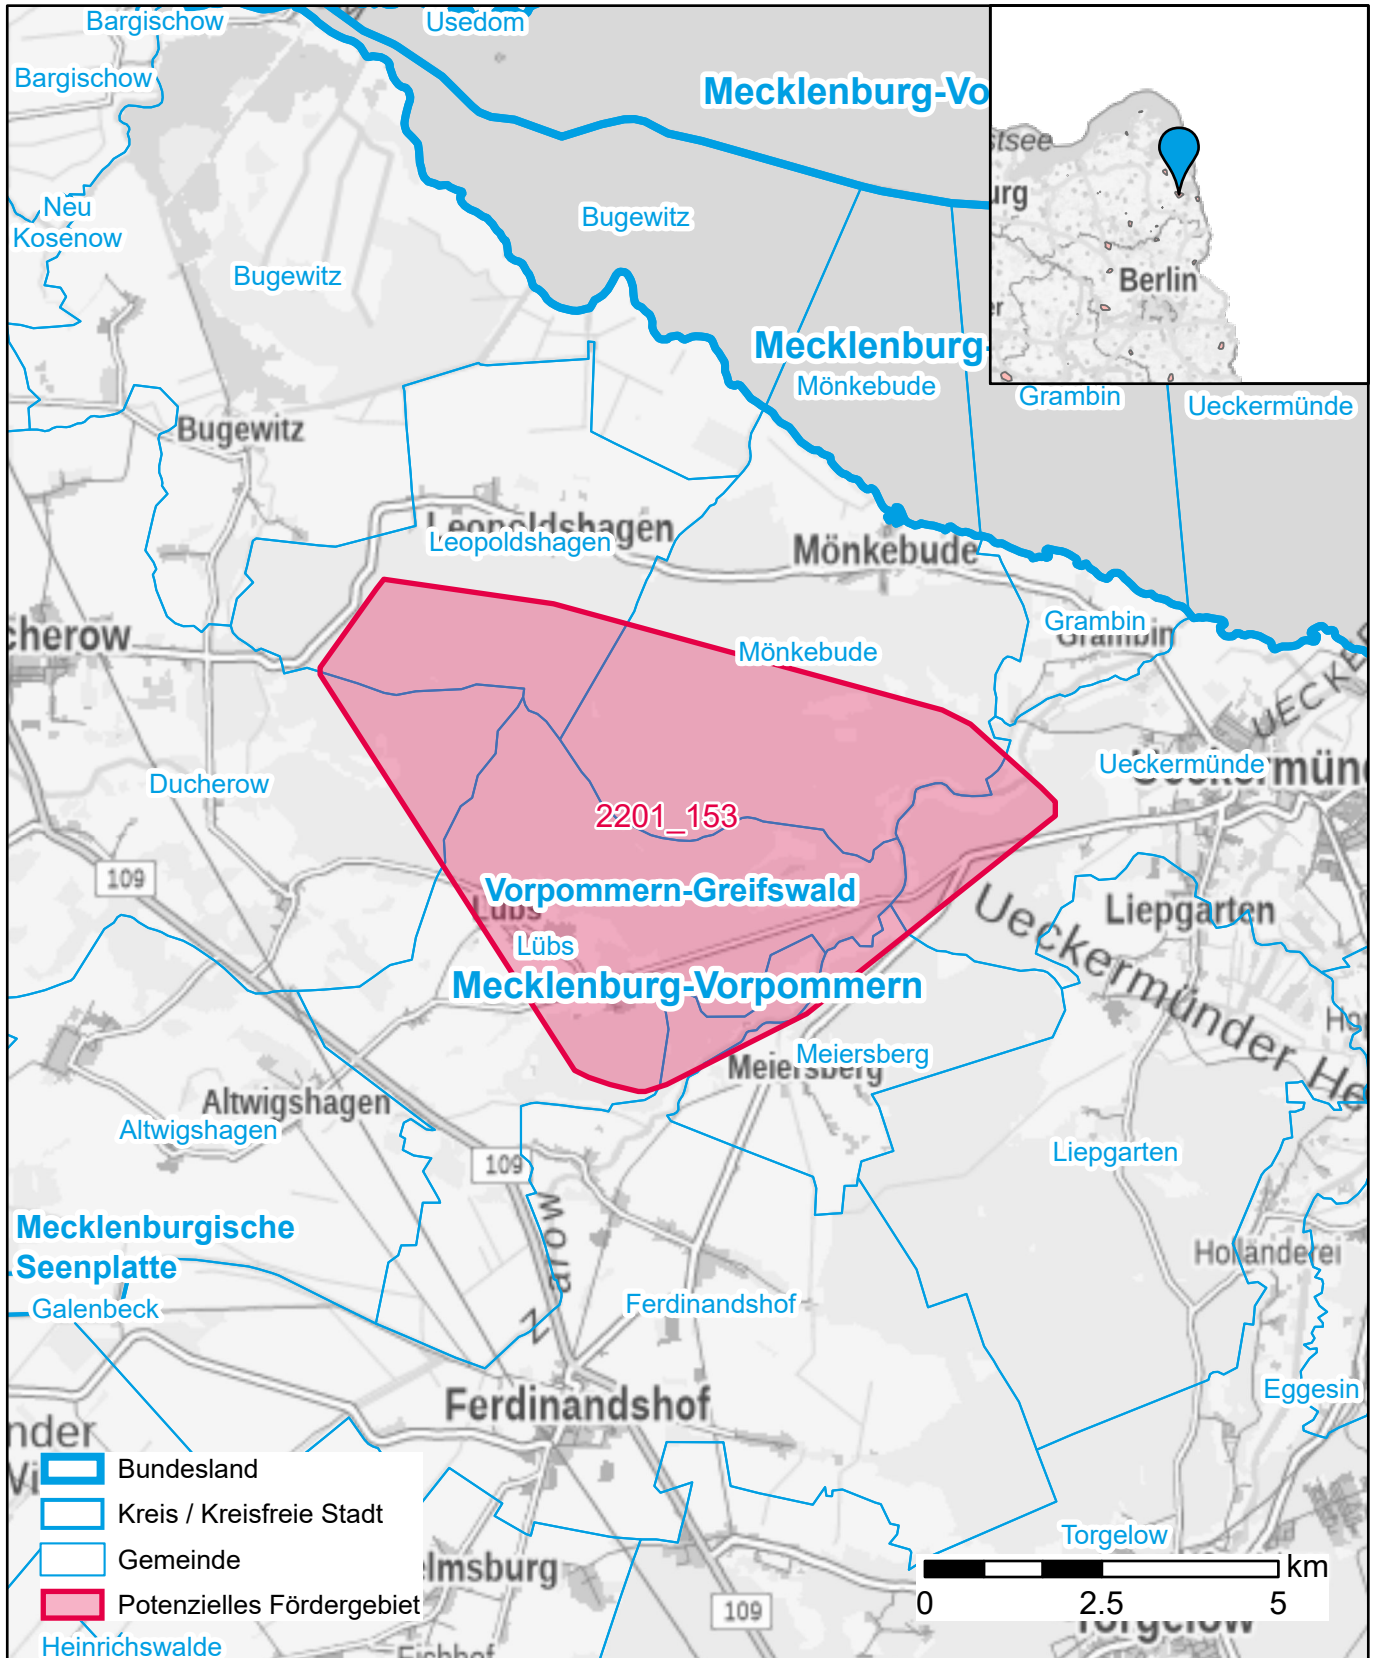

# Markterkundungsverfahren zur Schließung weißer Flecken

Mecklenburg-Vorpommern, Landkreis Vorpommern-Greifswald  
Gebiets-ID: 2201\_153

Darstellung: Planstand Anfang 2022  
Datenbasis: MIG Januar/Februar 2022  
Hintergrundkarte: © GeoBasis-DE / BKG (2022)