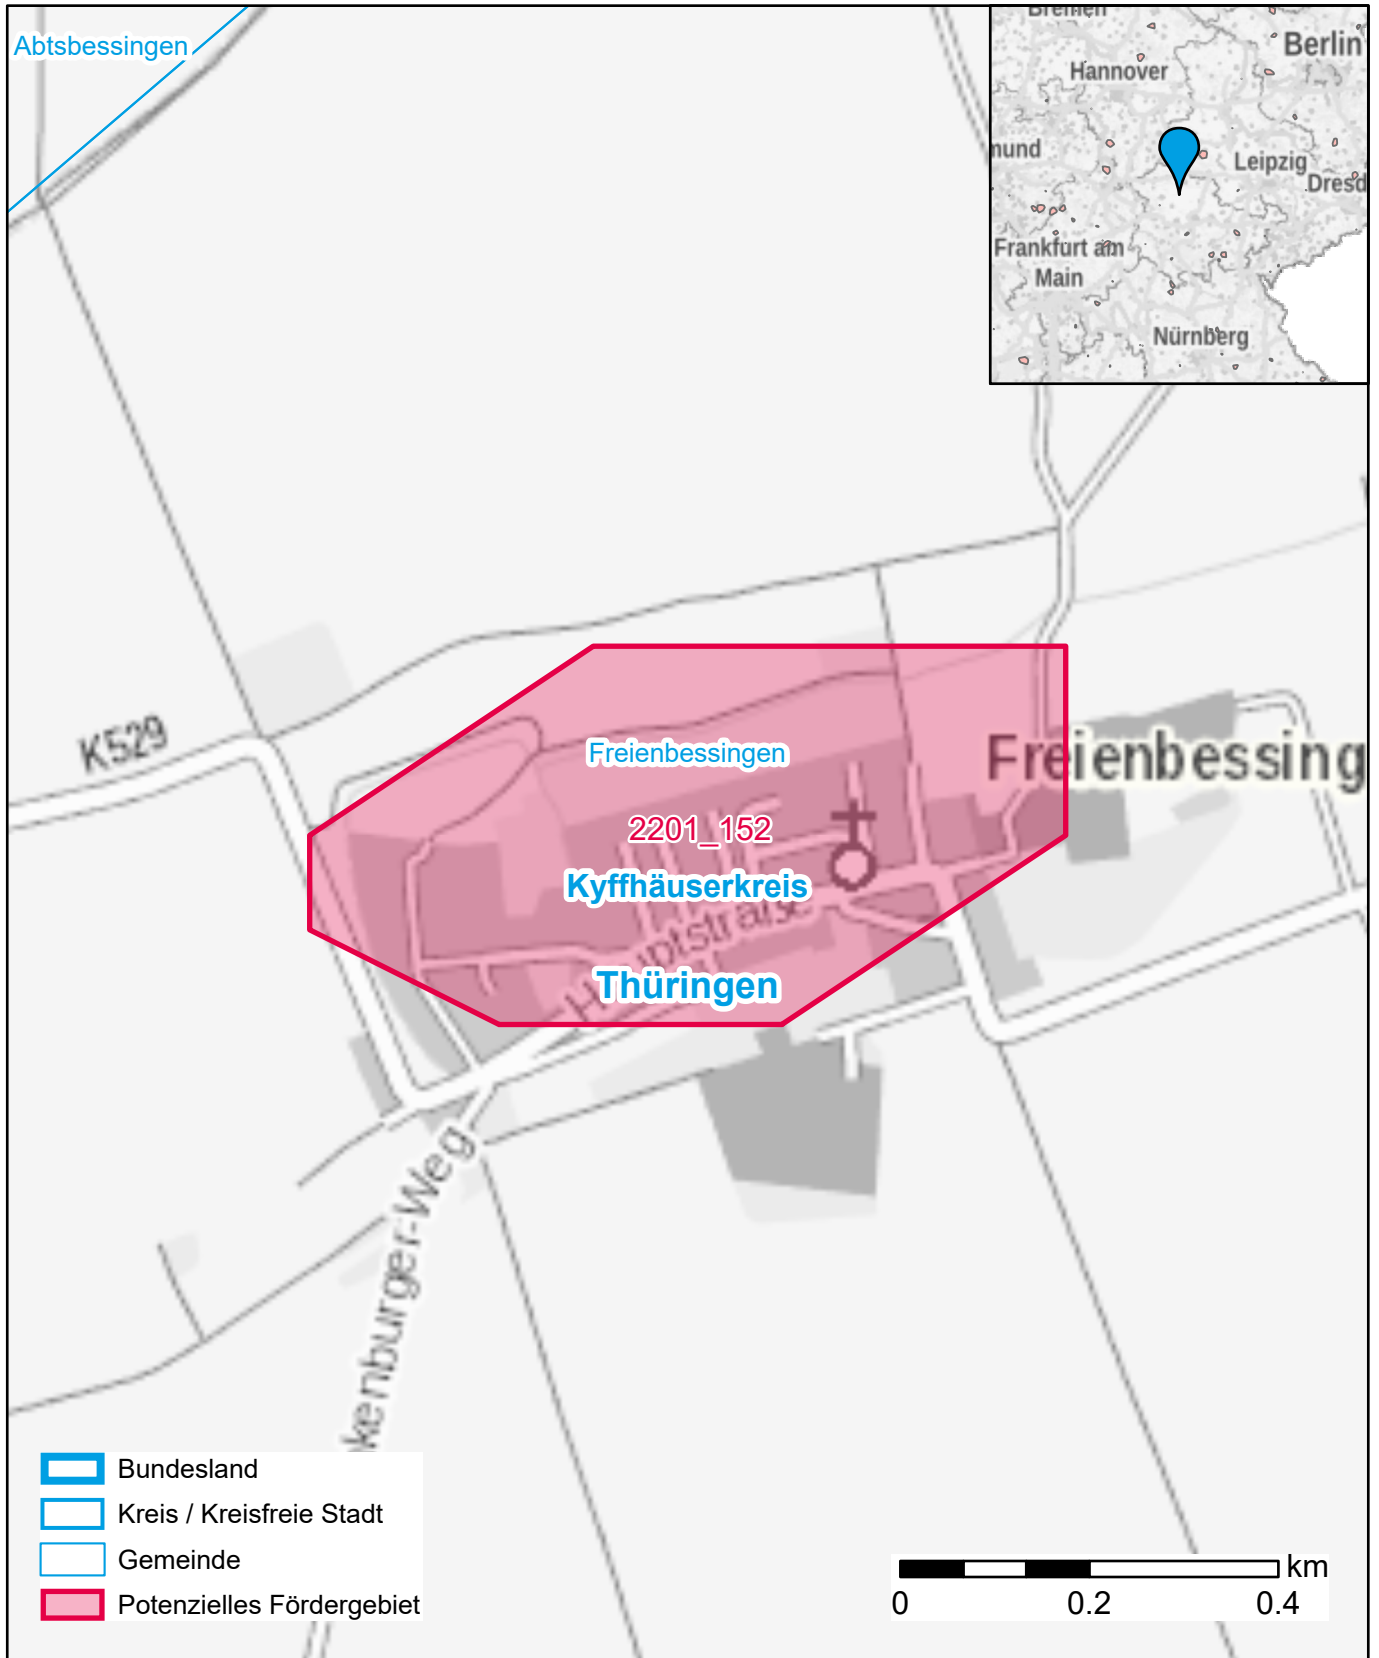

Markterkundungsverfahren zur Schließung weißer Flecken

Thüringen, Landkreis Kyffhäuserkreis
Gebiets-ID: 2201_152

Darstellung: Planstand Anfang 2022
Datenbasis: MIG Januar/Februar 2022
Hintergrundkarte: © GeoBasis-DE / BKG (2022)