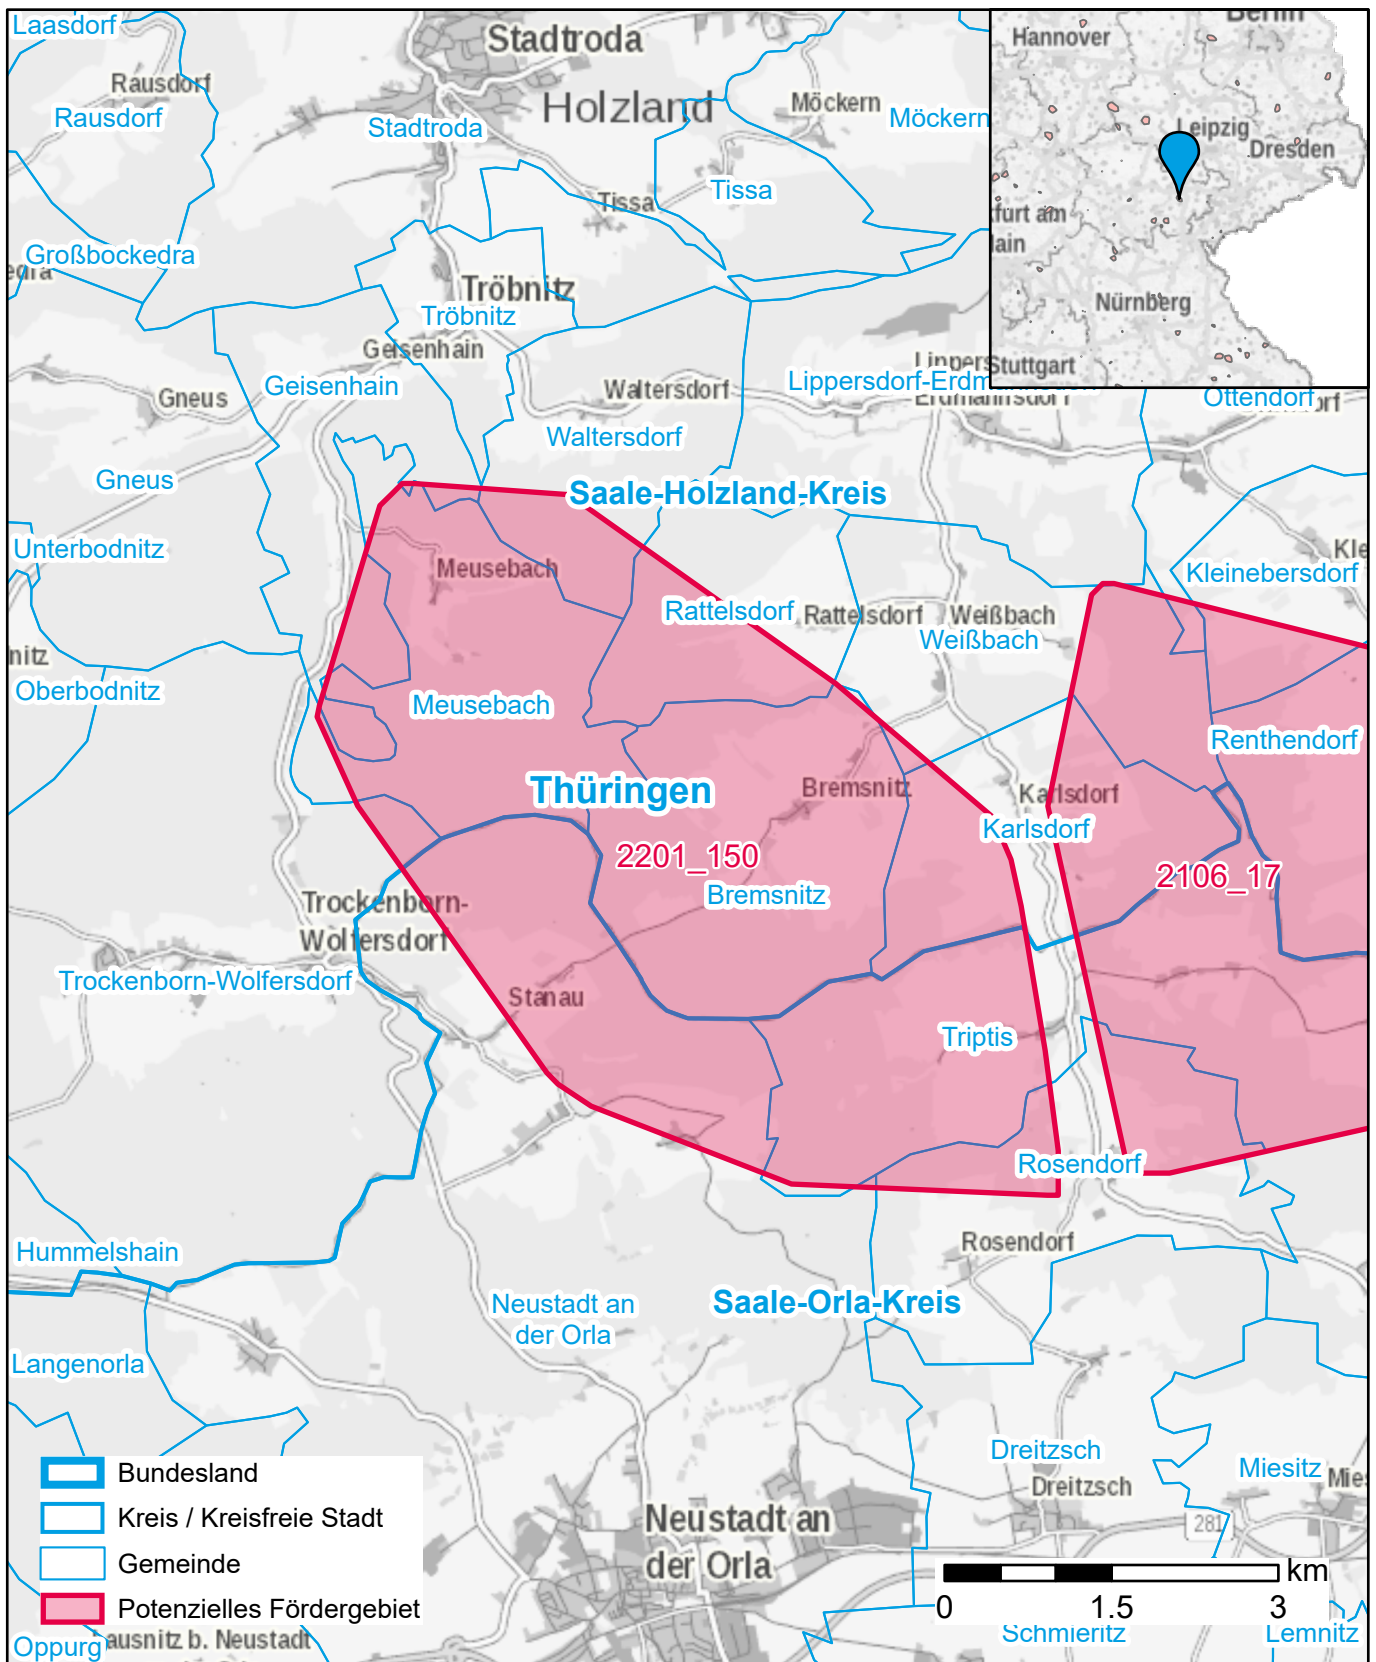

Markterkundungsverfahren zur Schließung weißer Flecken

Thüringen, Landkreis Saale-Holzland-Kreis, Landkreis Saale-Orla-Kreis
Gebiets-ID: 2201_150

Darstellung: Planstand Anfang 2022
Datenbasis: MIG Januar/Februar 2022
Hintergrundkarte: © GeoBasis-DE / BKG (2022)