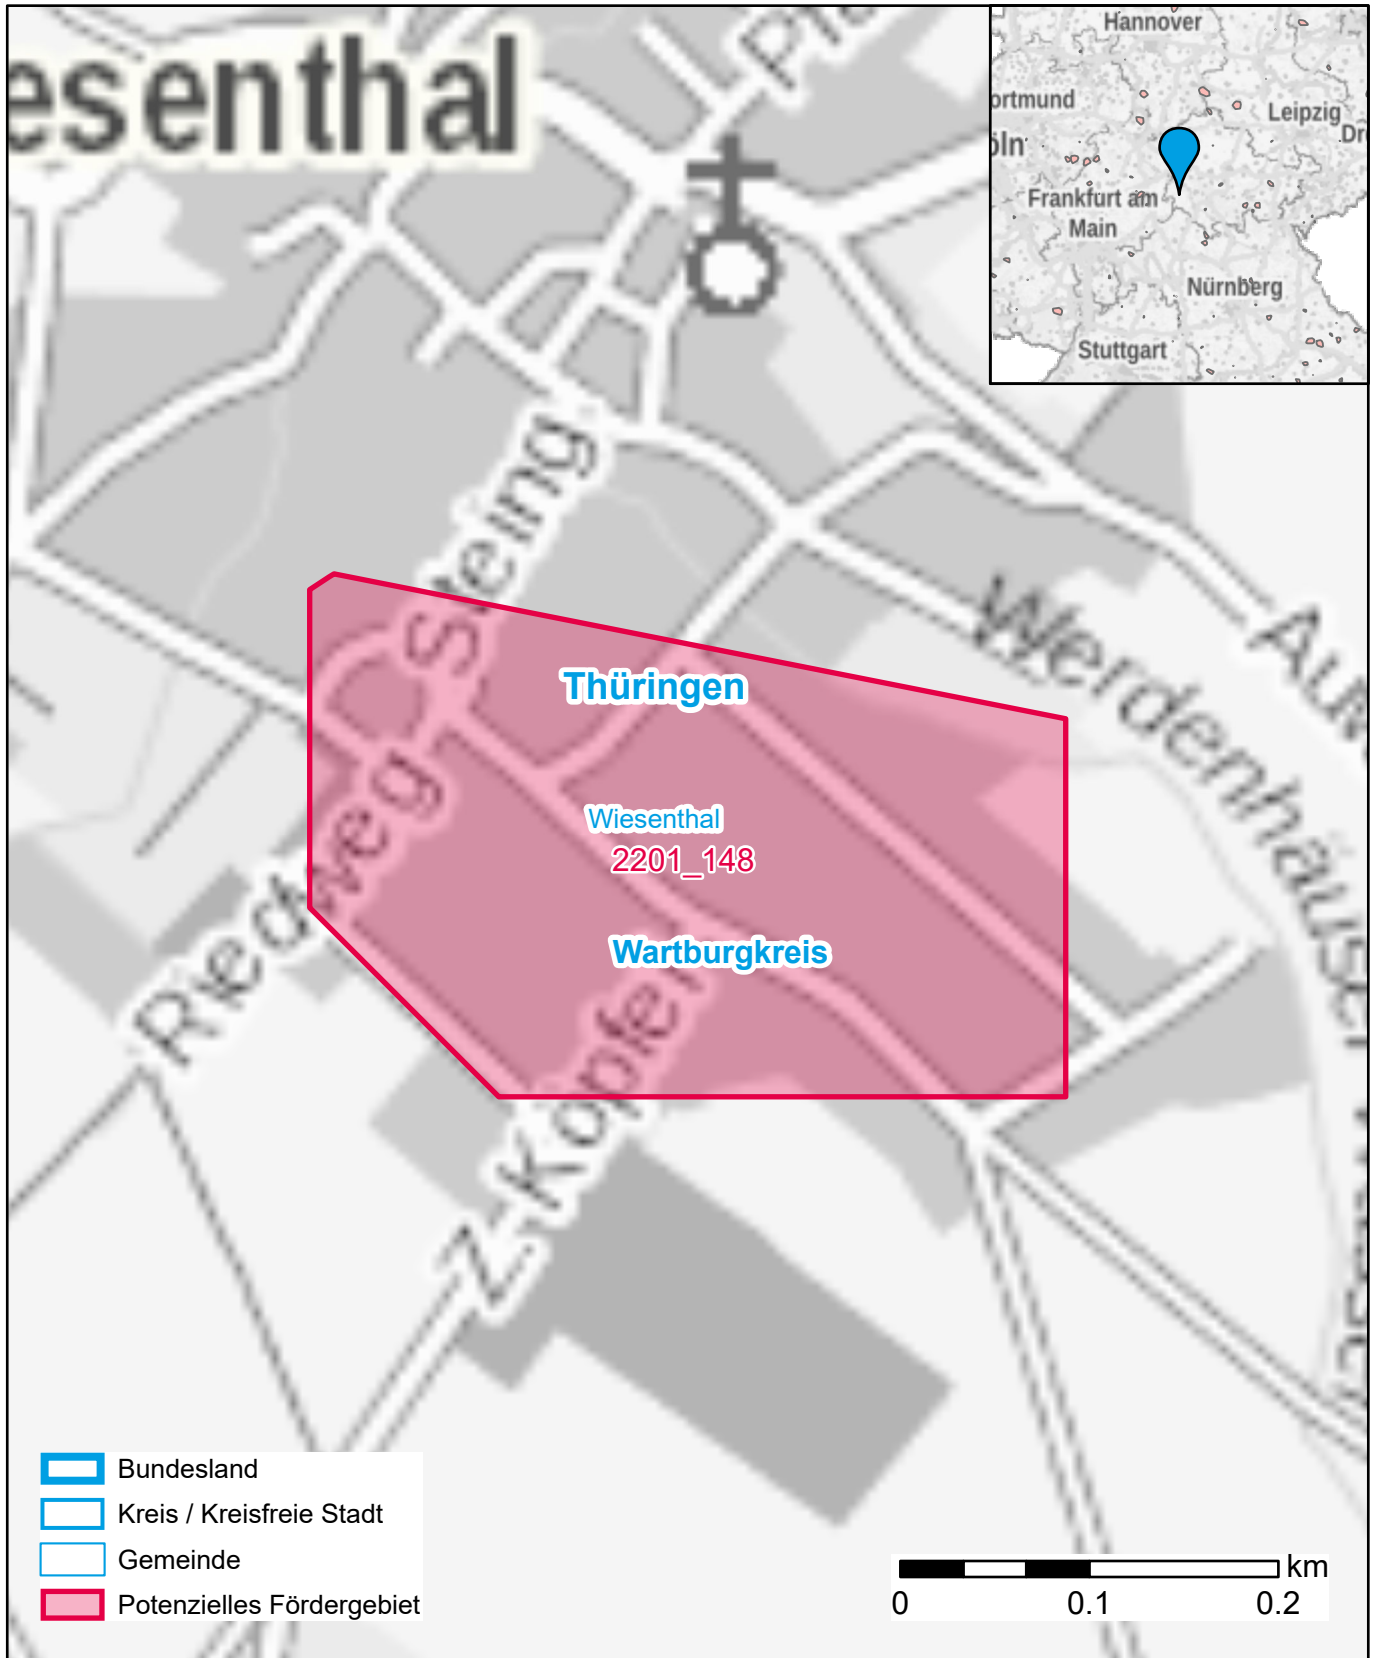

Markterkundungsverfahren zur Schließung weißer Flecken

Thüringen, Landkreis Wartburgkreis
Gebiets-ID: 2201_148

Darstellung: Planstand Anfang 2022
Datenbasis: MIG Januar/Februar 2022
Hintergrundkarte: © GeoBasis-DE / BKG (2022)