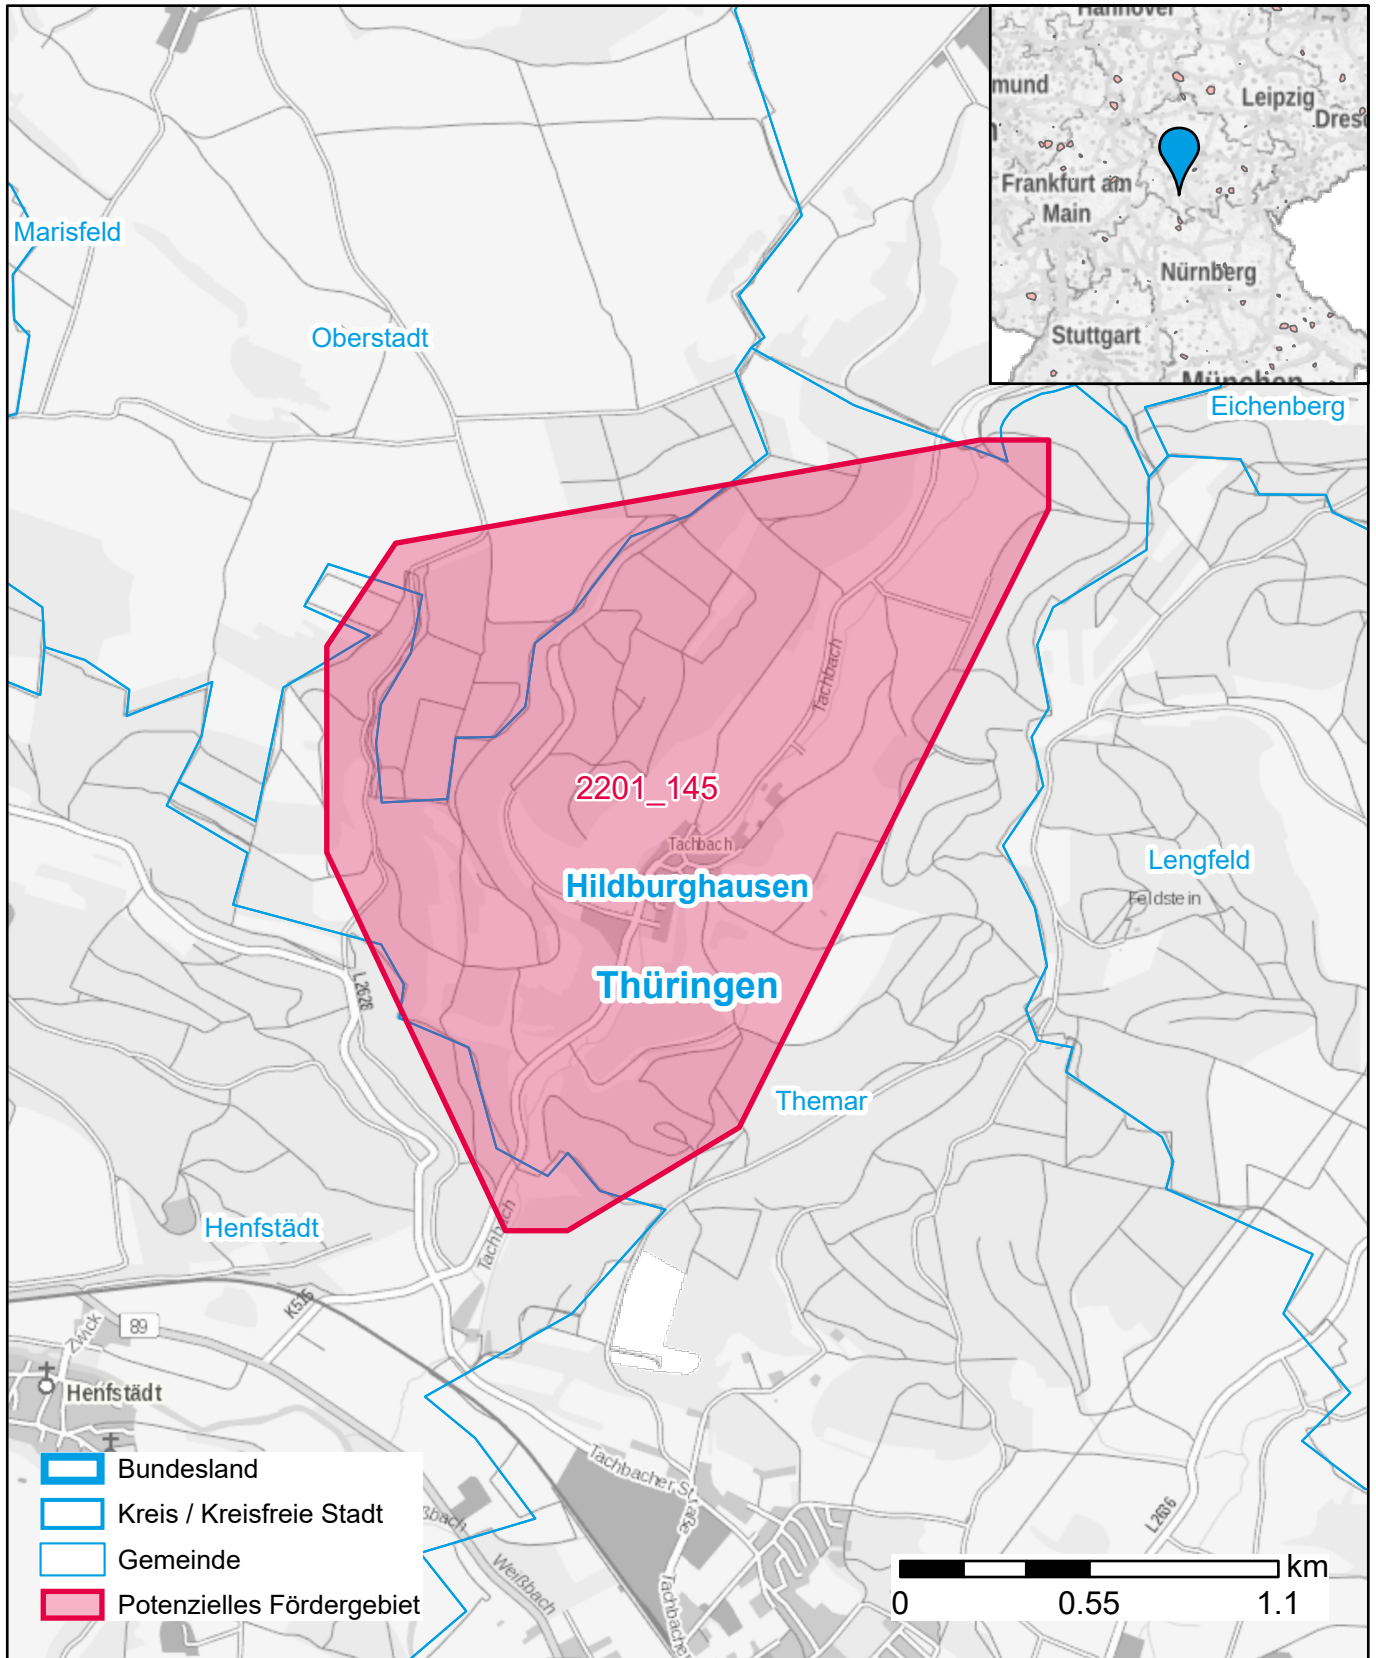

Markterkundungsverfahren zur Schließung weißer Flecken

Thüringen, Landkreis Hildburghausen
Gebiets-ID: 2201_145

Darstellung: Planstand Anfang 2022
Datenbasis: MIG Januar/Februar 2022
Hintergrundkarte: © GeoBasis-DE / BKG (2022)