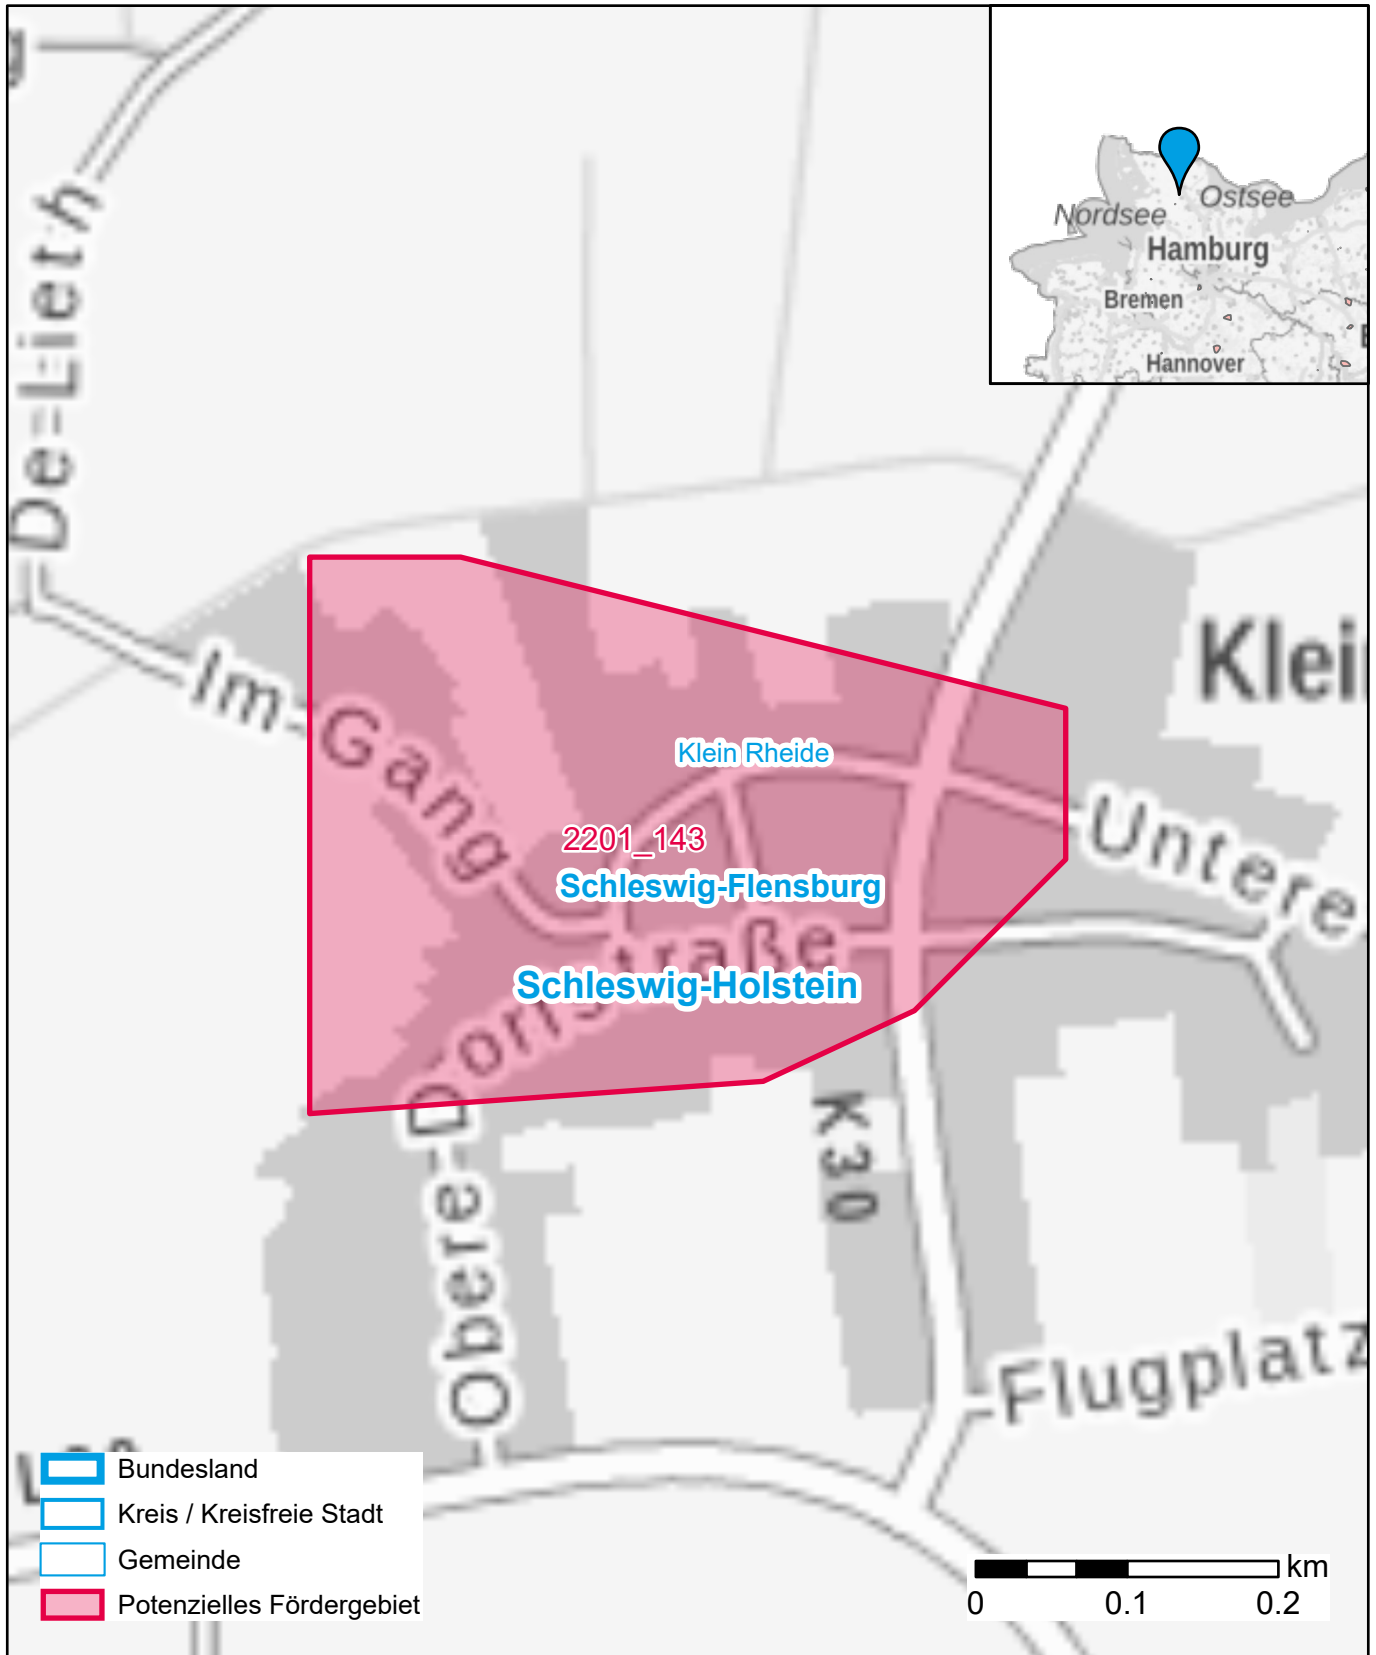

# Markterkundungsverfahren zur Schließung weißer Flecken

Schleswig-Holstein, Kreis Schleswig-Flensburg  
Gebiets-ID: 2201\_143

Darstellung: Planstand Anfang 2022  
Datenbasis: MIG Januar/Februar 2022  
Hintergrundkarte: © GeoBasis-DE / BKG (2022)